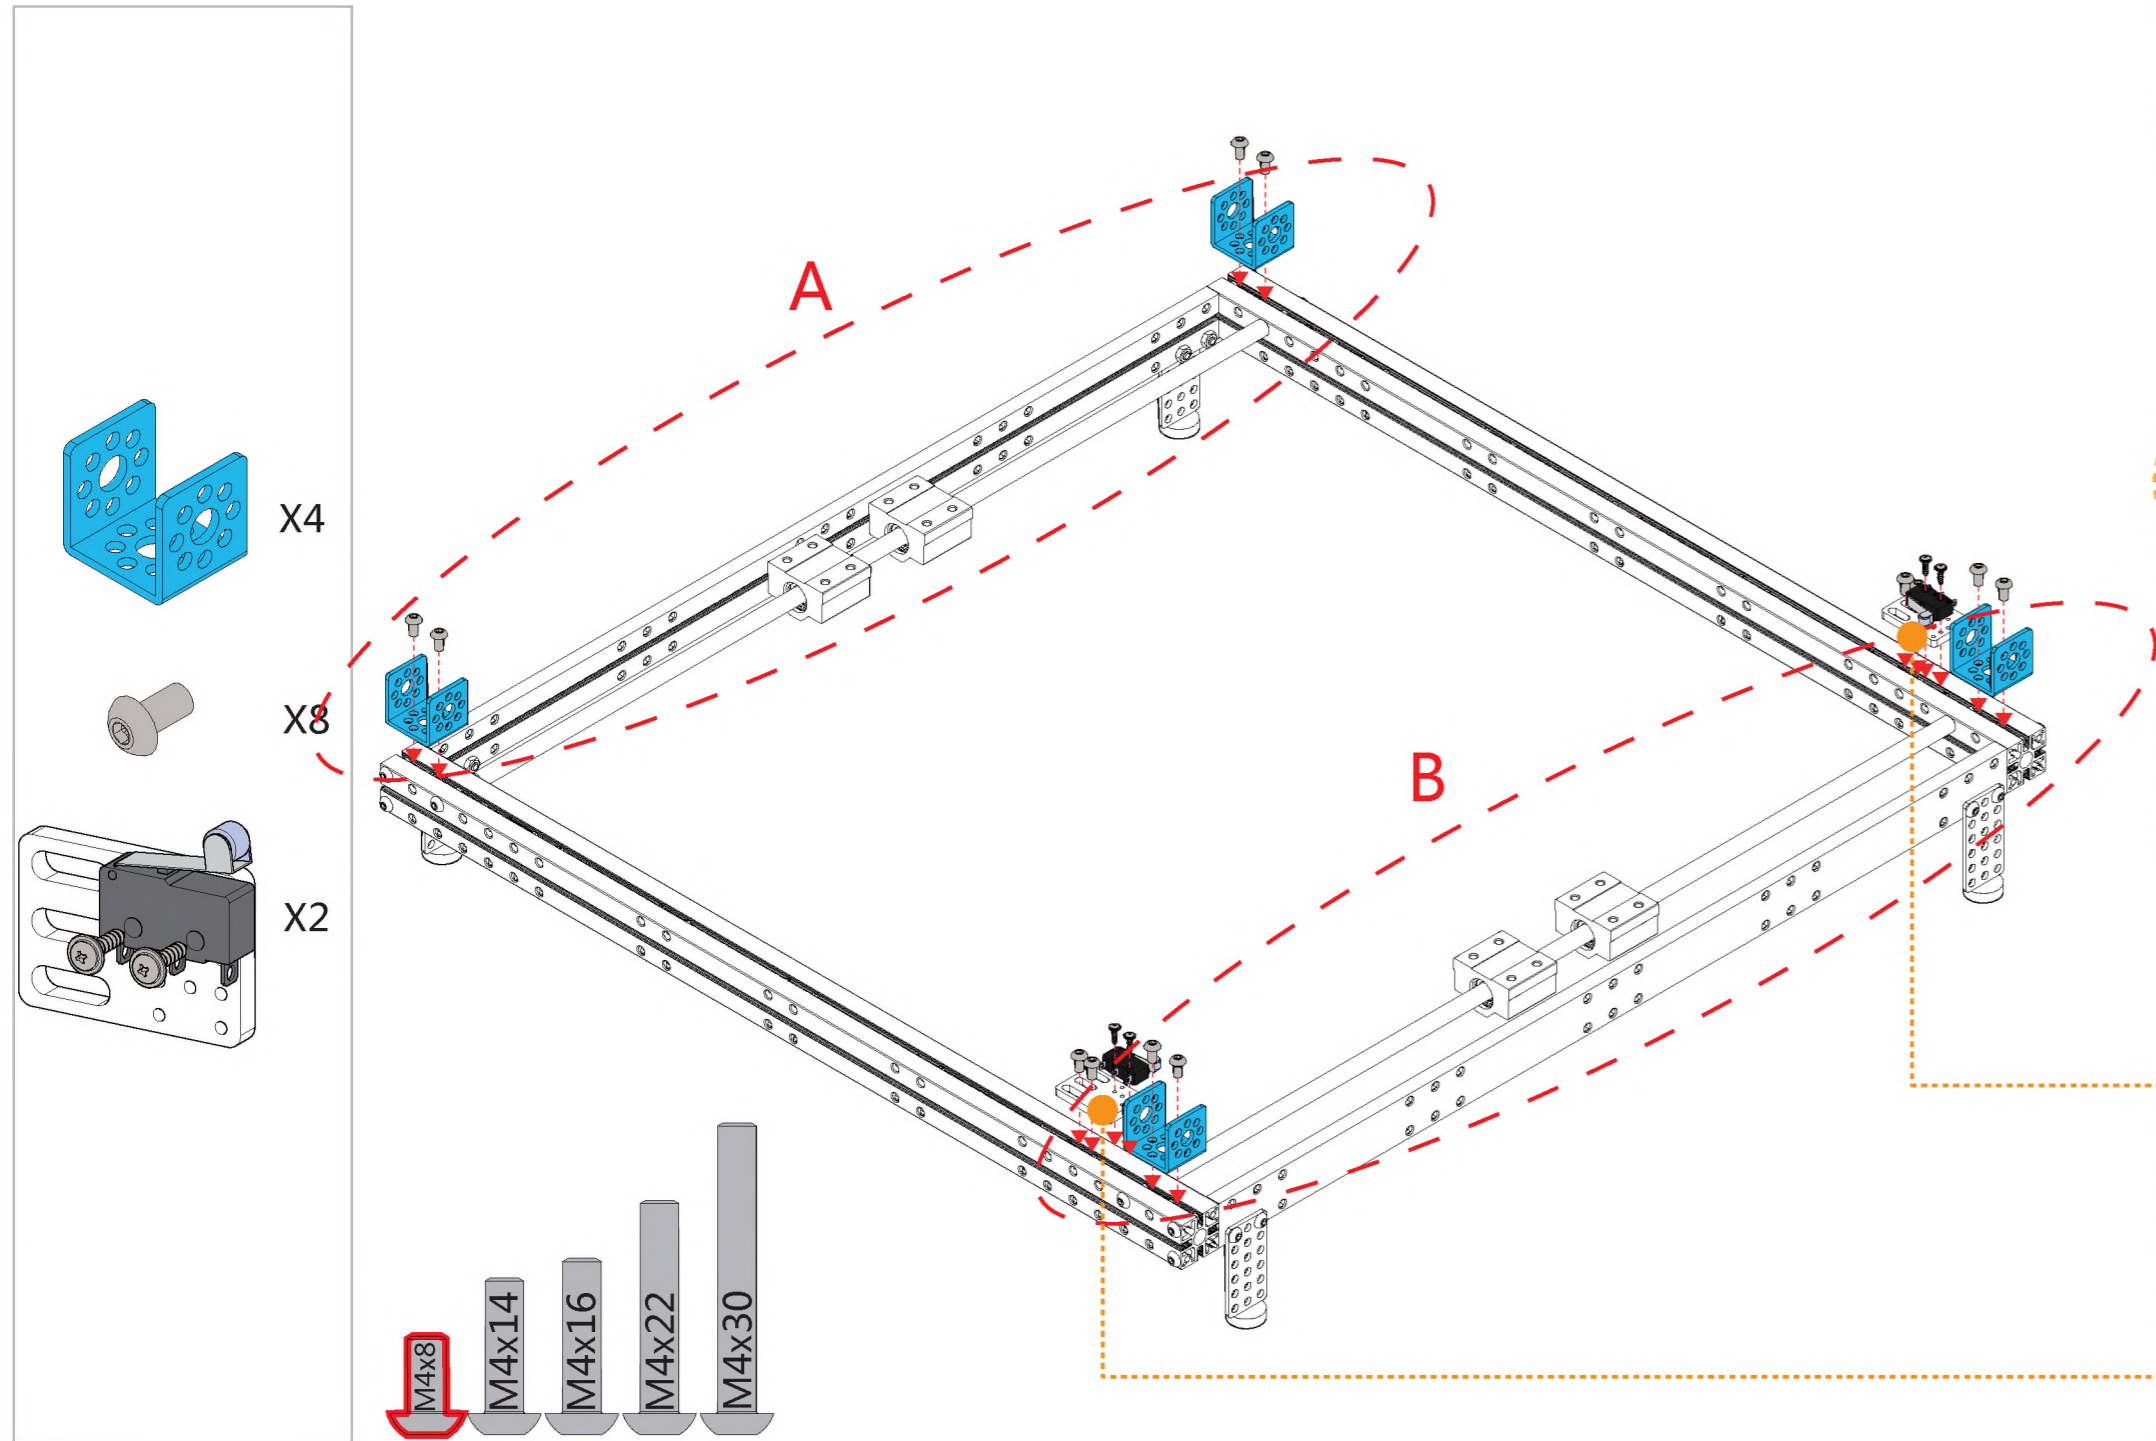

## Двухкоординатный плоттер

## Список деталей

	1 x Балка 0824-16		5 x U-образное крепление		4 x Направляющий вал D8x496мм		31 x Болт M4x8		1 x Микроконтроллер Orion
	4 x Балка 0824-48		2 x Крепление для шагового мотора 42BYG		10 x Стопорная втулка 10мм		21 x Болт M4x14		30 x Нейлоновая стяжка
	1 x Балка 0824-80		1 x Микросервомотор		1 x Гибкая муфта 4x4мм		15 x Болт M4x16		2 x Драйвер шагового мотора
	4 x Балка 0824-96		2 x Шаговый мотор 42BYG		6 x Линейный подшипник качения 8мм		12 x Болт M4x22		4 x Переключатель Micro
	2 x Балка 0824-112		6 x Зубчатый шкив 18Т		10 x Подшипник с фланцем 4x8x3мм		18 x Болт M4x30		3 x RJ25 адаптер
	2 x Балка 0824-496		3 x Незамкнутый приводной ремень (1,3м)		1 x Универсальная отвертка		10 x Потайной болт M3x8		1 x Блок питания 12В
	1 x Балка 0808-72		1 x Резьбовой вал 4x39мм		2 x Шестигранный ключ 1,5мм		26 x Винт без шляпки M3x5		2 x Кабель 6P6C RJ25 - 20 см
	2 x Балка 2424-504		2 x Направляющий вал 4x56мм		2 x Шестигранный ключ 1,5мм		50 x Гайка M4		2 x Кабель 6P6C RJ25 - 35 см
	5 x Пластина 3x6		1 x Направляющий вал D4x80мм		1 x Гаечный ключ		16 x Пластиковая заклепка R4060		2 x Кабель 6P6C RJ25 - 50 см
	1 x Соединитель ремня		1 x Направляющий вал D4x512мм		1 x Крепление для базовой платы		6 x Пластиковая заклепка R4100		1 x USB A-B микро «папа»-«папа»
	4 x Соединительная рейка на 3						5 x Резинка		1 x Кабель для переключателя Micro - 90 см
	2 x Крепление 3x3						4 x Подставка		

-  X2
-  X2
-  X2
-  X4
-  X4
-  X4
-  X12
-  X8
-  X8

-  X4
-  X2
-  X8
-  X7
-  X11
-  X1
-  X1

-  X1
-  X1
-  X1
-  X1
-  X1
-  X1
-  X2
-  X4
-  X4
-  X6
-  X9

-  M4x8
-  M4x14
-  M4x16
-  M4x22
-  M4x30