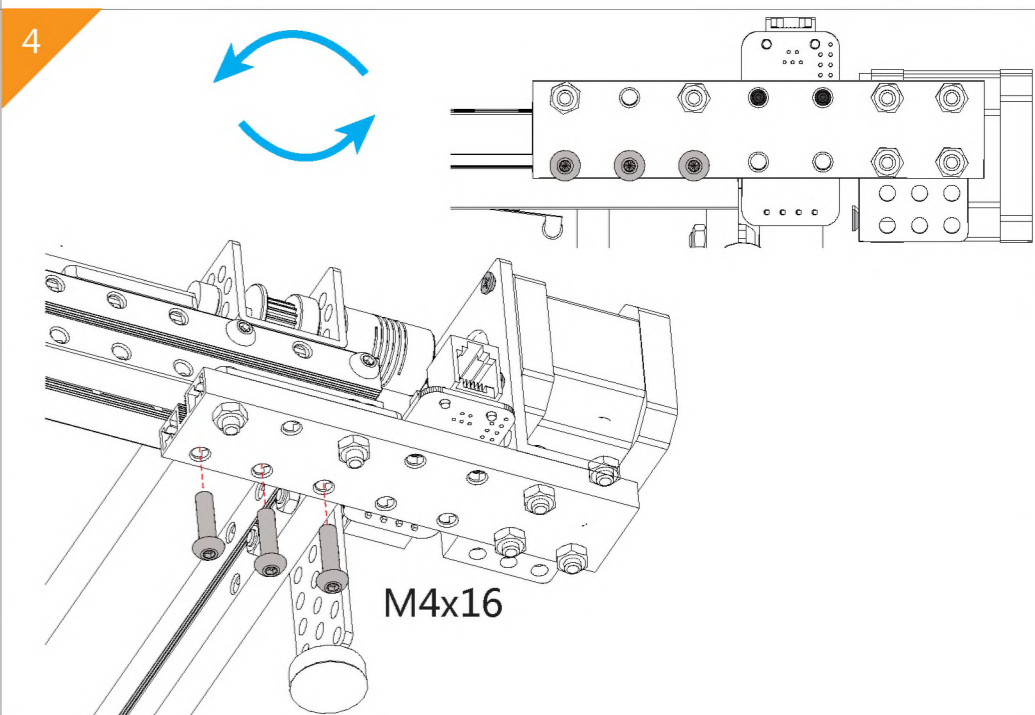

## Список деталей

	1 x Балка 0824-16		5 x U-образное крепление		4 x Направляющий вал D8x496мм		31 x Болт M4x8		1 x Микроконтроллер Orion
	4 x Балка 0824-48		2 x Крепление для шагового мотора 42BYG		10 x Стопорная втулка 10мм		21 x Болт M4x14		30 x Нейлоновая стяжка
	1 x Балка 0824-80		1 x Микросервомотор		1 x Гибкая муфта 4x4мм		15 x Болт M4x16		2 x Драйвер шагового мотора
	4 x Балка 0824-96		2 x Шаговый мотор 42BYG		6 x Линейный подшипник качения 8мм		12 x Болт M4x22		4 x Переключатель Micro
	2 x Балка 0824-112		6 x Зубчатый шкив 18Т		10 x Подшипник с фланцем 4x8x3мм		18 x Болт M4x30		3 x RJ25 адаптер
	2 x Балка 0824-496		3 x Незамкнутый приводной ремень (1,3м)		1 x Универсальная отвертка		10 x Потайной болт M3x8		1 x Блок питания 12В
	1 x Балка 0808-72		1 x Резьбовой вал 4x39мм		2 x Шестигранный ключ 1,5мм		26 x Винт без шляпки M3x5		2 x Кабель 6P6C RJ25 - 20 см
	2 x Балка 2424-504		2 x Направляющий вал 4x56мм		2 x Шестигранный ключ 1,5мм		50 x Гайка M4		2 x Кабель 6P6C RJ25 - 35 см
	5 x Пластина 3x6		1 x Направляющий вал D4x80мм		1 x Гаечный ключ		16 x Пластиковая заклепка R4060		2 x Кабель 6P6C RJ25 - 50 см
	1 x Соединитель ремня		1 x Направляющий вал D4x512мм		1 x Крепление для базовой платы		6 x Пластиковая заклепка R4100		1 x USB A-B микро «папа»-«папа»
	4 x Соединительная рейка на 3						5 x Резинка		1 x Кабель для переключателя Micro - 90 см
	2 x Крепление 3x3						4 x Подставка		

-  X2
-  X2
-  X2
-  X4
-  X4
-  X4
-  X12
-  X8
-  X8

-  X4
-  X2
-  X8
-  X7
-  X11
-  X1
-  X1

-  X1
-  X1
-  X1
-  X1
-  X1
-  X1
-  X2
-  X4
-  X4
-  X6
-  X9

-  M4x8
-  M4x14
-  M4x16
-  M4x22
-  M4x30

-  X1
-  X1
-  X2
-  X2
-  X3
-  X4
-  X1
-  X1
-  X1
-  X4

-  M4x8
-  M4x14
-  M4x16
-  M4x22
-  M4x30

-  X1
-  X1
-  X2
-  X2
-  X3
-  X1
-  X1
-  X2
-  X4

-  M4x8
-  M4x14
-  M4x16
-  M4x22
-  M4x30

-  X1
-  X1
-  X2
-  X4
-  X4
-  X1
-  X1
-  X1