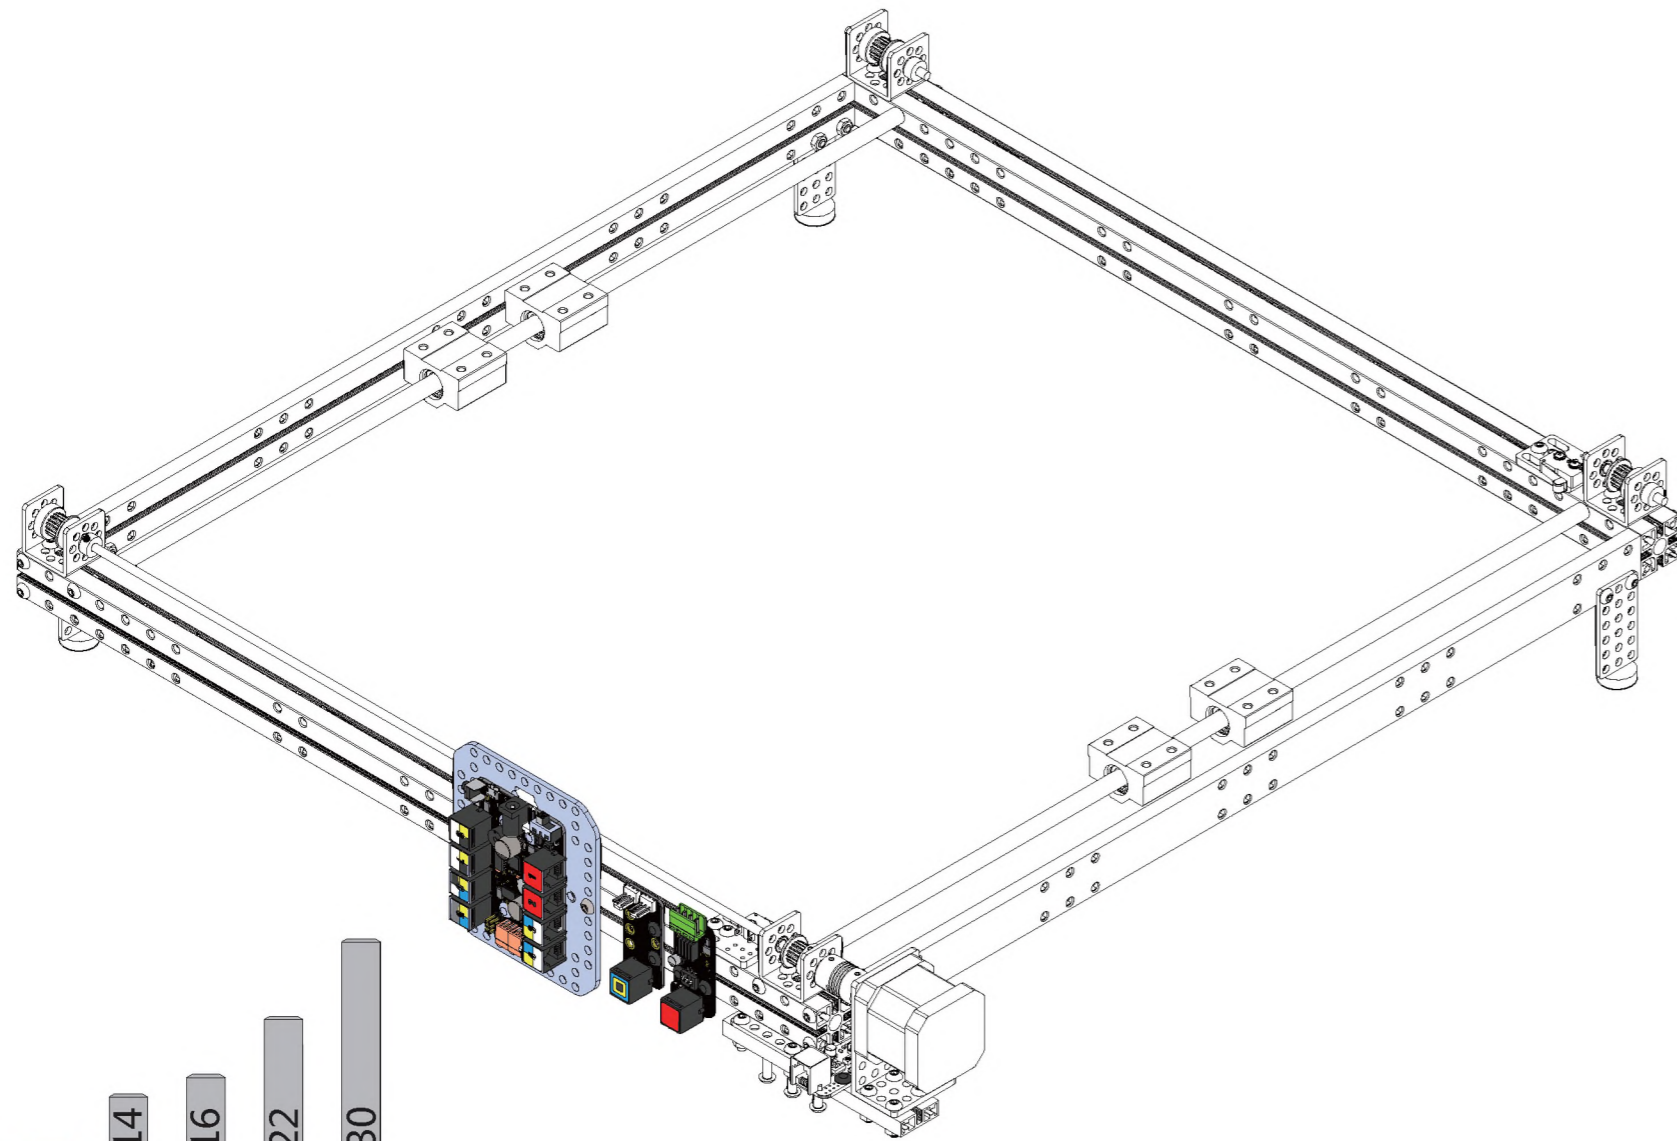

## Двухкоординатный плоттер

## Список деталей

	1 x Балка 0824-16		5 x U-образное крепление		4 x Направляющий вал D8x496мм		31 x Болт M4x8		1 x Микроконтроллер Orion
	4 x Балка 0824-48		2 x Крепление для шагового мотора 42BYG		10 x Стопорная втулка 10мм		21 x Болт M4x14		30 x Нейлоновая стяжка
	1 x Балка 0824-80		1 x Микросервомотор		1 x Гибкая муфта 4x4мм		15 x Болт M4x16		2 x Драйвер шагового мотора
	4 x Балка 0824-96		2 x Шаговый мотор 42BYG		6 x Линейный подшипник качения 8мм		12 x Болт M4x22		4 x Переключатель Micro
	2 x Балка 0824-112		6 x Зубчатый шкив 18Т		10 x Подшипник с фланцем 4x8x3мм		18 x Болт M4x30		3 x RJ25 адаптер
	2 x Балка 0824-496		3 x Незамкнутый приводной ремень (1,3м)		1 x Универсальная отвертка		10 x Потайной болт M3x8		1 x Блок питания 12В
	1 x Балка 0808-72		1 x Резьбовой вал 4x39мм		2 x Шестигранный ключ 1,5мм		26 x Винт без шляпки M3x5		2 x Кабель 6P6C RJ25 - 20 см
	2 x Балка 2424-504		2 x Направляющий вал 4x56мм		2 x Шестигранный ключ 1,5мм		50 x Гайка M4		2 x Кабель 6P6C RJ25 - 35 см
	5 x Пластина 3x6		1 x Направляющий вал D4x80мм		1 x Гаечный ключ		16 x Пластиковая заклепка R4060		2 x Кабель 6P6C RJ25 - 50 см
	1 x Соединитель ремня		1 x Направляющий вал D4x512мм		1 x Крепление для базовой платы		6 x Пластиковая заклепка R4100		1 x USB A-B микро «папа»-«папа»
	4 x Соединительная рейка на 3						5 x Резинка		1 x Кабель для переключателя Micro - 90 см
	2 x Крепление 3x3						4 x Подставка		

-  X2
-  X2
-  X2
-  X4
-  X4
-  X4
-  X12
-  X8
-  X8

-  X4
-  X2
-  X8
-  X7
-  X11
-  X1
-  X1

-  X1
-  X1
-  X1
-  X1
-  X1
-  X1
-  X2
-  X4
-  X4
-  X6
-  X9

-  M4x8
-  M4x14
-  M4x16
-  M4x22
-  M4x30

-  X1
-  X1
-  X2
-  X2
-  X3
-  X4
-  X1
-  X1
-  X1
-  X4

-  M4x8
-  M4x14
-  M4x16
-  M4x22
-  M4x30

-  X1
-  X1
-  X2
-  X2
-  X3
-  X1
-  X1
-  X2
-  X4

-  M4x8
-  M4x14
-  M4x16
-  M4x22
-  M4x30

-  X1
-  X1
-  X2
-  X4
-  X4
-  X1
-  X1
-  X1