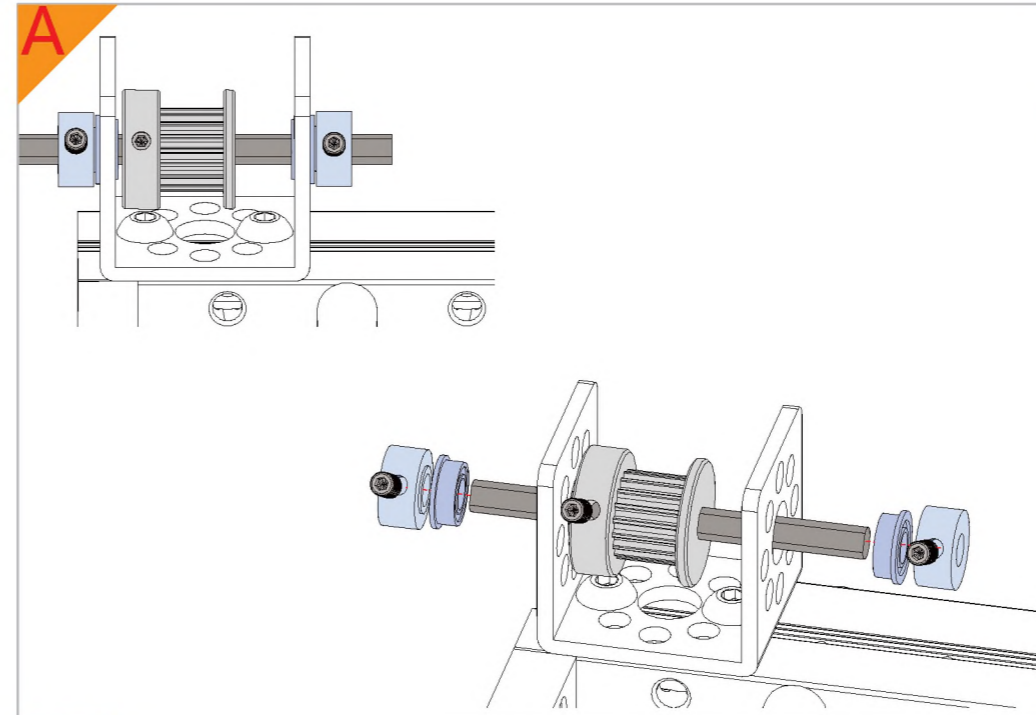

## Список деталей

	1 x Балка 0824-16		5 x U-образное крепление		4 x Направляющий вал D8x496мм		31 x Болт M4x8		1 x Микроконтроллер Orion
	4 x Балка 0824-48		2 x Крепление для шагового мотора 42BYG		10 x Стопорная втулка 10мм		21 x Болт M4x14		30 x Нейлоновая стяжка
	1 x Балка 0824-80		1 x Микросервомотор		1 x Гибкая муфта 4x4мм		15 x Болт M4x16		2 x Драйвер шагового мотора
	4 x Балка 0824-96		2 x Шаговый мотор 42BYG		6 x Линейный подшипник качения 8мм		12 x Болт M4x22		4 x Переключатель Micro
	2 x Балка 0824-112		6 x Зубчатый шкив 18Т		10 x Подшипник с фланцем 4x8x3мм		18 x Болт M4x30		3 x RJ25 адаптер
	2 x Балка 0824-496		3 x Незамкнутый приводной ремень (1,3м)		1 x Универсальная отвертка		10 x Потайной болт M3x8		1 x Блок питания 12В
	1 x Балка 0808-72		1 x Резьбовой вал 4x39мм		2 x Шестигранный ключ 1,5мм		26 x Винт без шляпки M3x5		2 x Кабель 6P6C RJ25 - 20 см
	2 x Балка 2424-504		2 x Направляющий вал 4x56мм		2 x Шестигранный ключ 1,5мм		50 x Гайка M4		2 x Кабель 6P6C RJ25 - 35 см
	5 x Пластина 3x6		1 x Направляющий вал D4x80мм		1 x Гаечный ключ		16 x Пластиковая заклепка R4060		2 x Кабель 6P6C RJ25 - 50 см
	1 x Соединитель ремня		1 x Направляющий вал D4x512мм		1 x Крепление для базовой платы		6 x Пластиковая заклепка R4100		1 x USB A-B микро «папа»-«папа»
	4 x Соединительная рейка на 3						5 x Резинка		1 x Кабель для переключателя Micro - 90 см
	2 x Крепление 3x3						4 x Подставка		

-  X2
-  X2
-  X2
-  X4
-  X4
-  X4
-  X12
-  X8
-  X8

-  X4
-  X2
-  X8
-  X7
-  X11
-  X1
-  X1

-  X1
-  X1
-  X1
-  X1
-  X1
-  X1
-  X2
-  X4
-  X4
-  X6
-  X9

-  M4x8
-  M4x14
-  M4x16
-  M4x22
-  M4x30