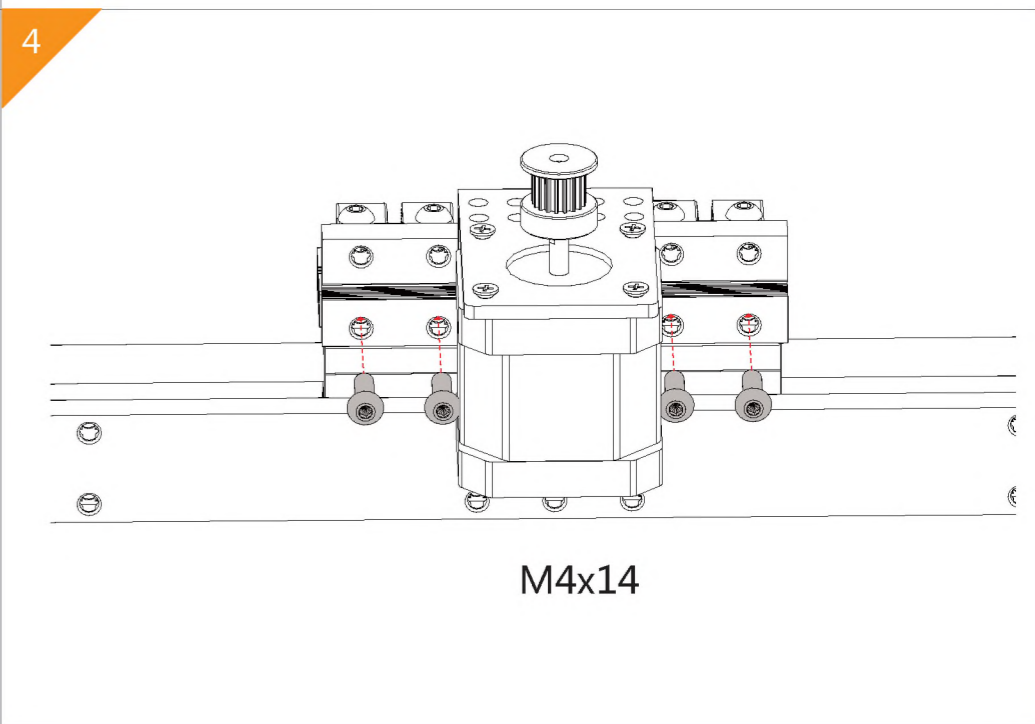

## Список деталей

	1 x Балка 0824-16		5 x U-образное крепление		4 x Направляющий вал D8x496мм		31 x Болт M4x8		1 x Микроконтроллер Orion
	4 x Балка 0824-48		2 x Крепление для шагового мотора 42BYG		10 x Стопорная втулка 10мм		21 x Болт M4x14		30 x Нейлоновая стяжка
	1 x Балка 0824-80		1 x Микросервомотор		1 x Гибкая муфта 4x4мм		15 x Болт M4x16		2 x Драйвер шагового мотора
	4 x Балка 0824-96		2 x Шаговый мотор 42BYG		6 x Линейный подшипник качения 8мм		12 x Болт M4x22		4 x Переключатель Micro
	2 x Балка 0824-112		6 x Зубчатый шкив 18Т		10 x Подшипник с фланцем 4x8x3мм		18 x Болт M4x30		3 x RJ25 адаптер
	2 x Балка 0824-496		3 x Незамкнутый приводной ремень (1,3м)		1 x Универсальная отвертка		10 x Потайной болт M3x8		1 x Блок питания 12В
	1 x Балка 0808-72		1 x Резьбовой вал 4x39мм		2 x Шестигранный ключ 1,5мм		26 x Винт без шляпки M3x5		2 x Кабель 6P6C RJ25 - 20 см
	2 x Балка 2424-504		2 x Направляющий вал 4x56мм		2 x Шестигранный ключ 1,5мм		50 x Гайка M4		2 x Кабель 6P6C RJ25 - 35 см
	5 x Пластина 3x6		1 x Направляющий вал D4x80мм		1 x Гаечный ключ		16 x Пластиковая заклепка R4060		2 x Кабель 6P6C RJ25 - 50 см
	1 x Соединитель ремня		1 x Направляющий вал D4x512мм		1 x Крепление для базовой платы		6 x Пластиковая заклепка R4100		1 x USB A-B микро «папа»-«папа»
	4 x Соединительная рейка на 3						5 x Резинка		1 x Кабель для переключателя Micro - 90 см
	2 x Крепление 3x3						4 x Подставка		

-  X2
-  X2
-  X2
-  X4
-  X4
-  X4
-  X12
-  X8
-  X8

-  X4
-  X2
-  X8
-  X7
-  X11
-  X1
-  X1

-  X1
-  X1
-  X1
-  X1
-  X1
-  X1
-  X2
-  X4
-  X4
-  X6
-  X9

-  M4x8
-  M4x14
-  M4x16
-  M4x22
-  M4x30

-  X1
-  X1
-  X2
-  X2
-  X3
-  X4
-  X1
-  X1
-  X1
-  X4

-  M4x8
-  M4x14
-  M4x16
-  M4x22
-  M4x30

-  X1
-  X1
-  X2
-  X2
-  X3
-  X1
-  X1
-  X2
-  X4

-  M4x8
-  M4x14
-  M4x16
-  M4x22
-  M4x30

-  X1
-  X1
-  X2
-  X4
-  X4
-  X1
-  X1
-  X1