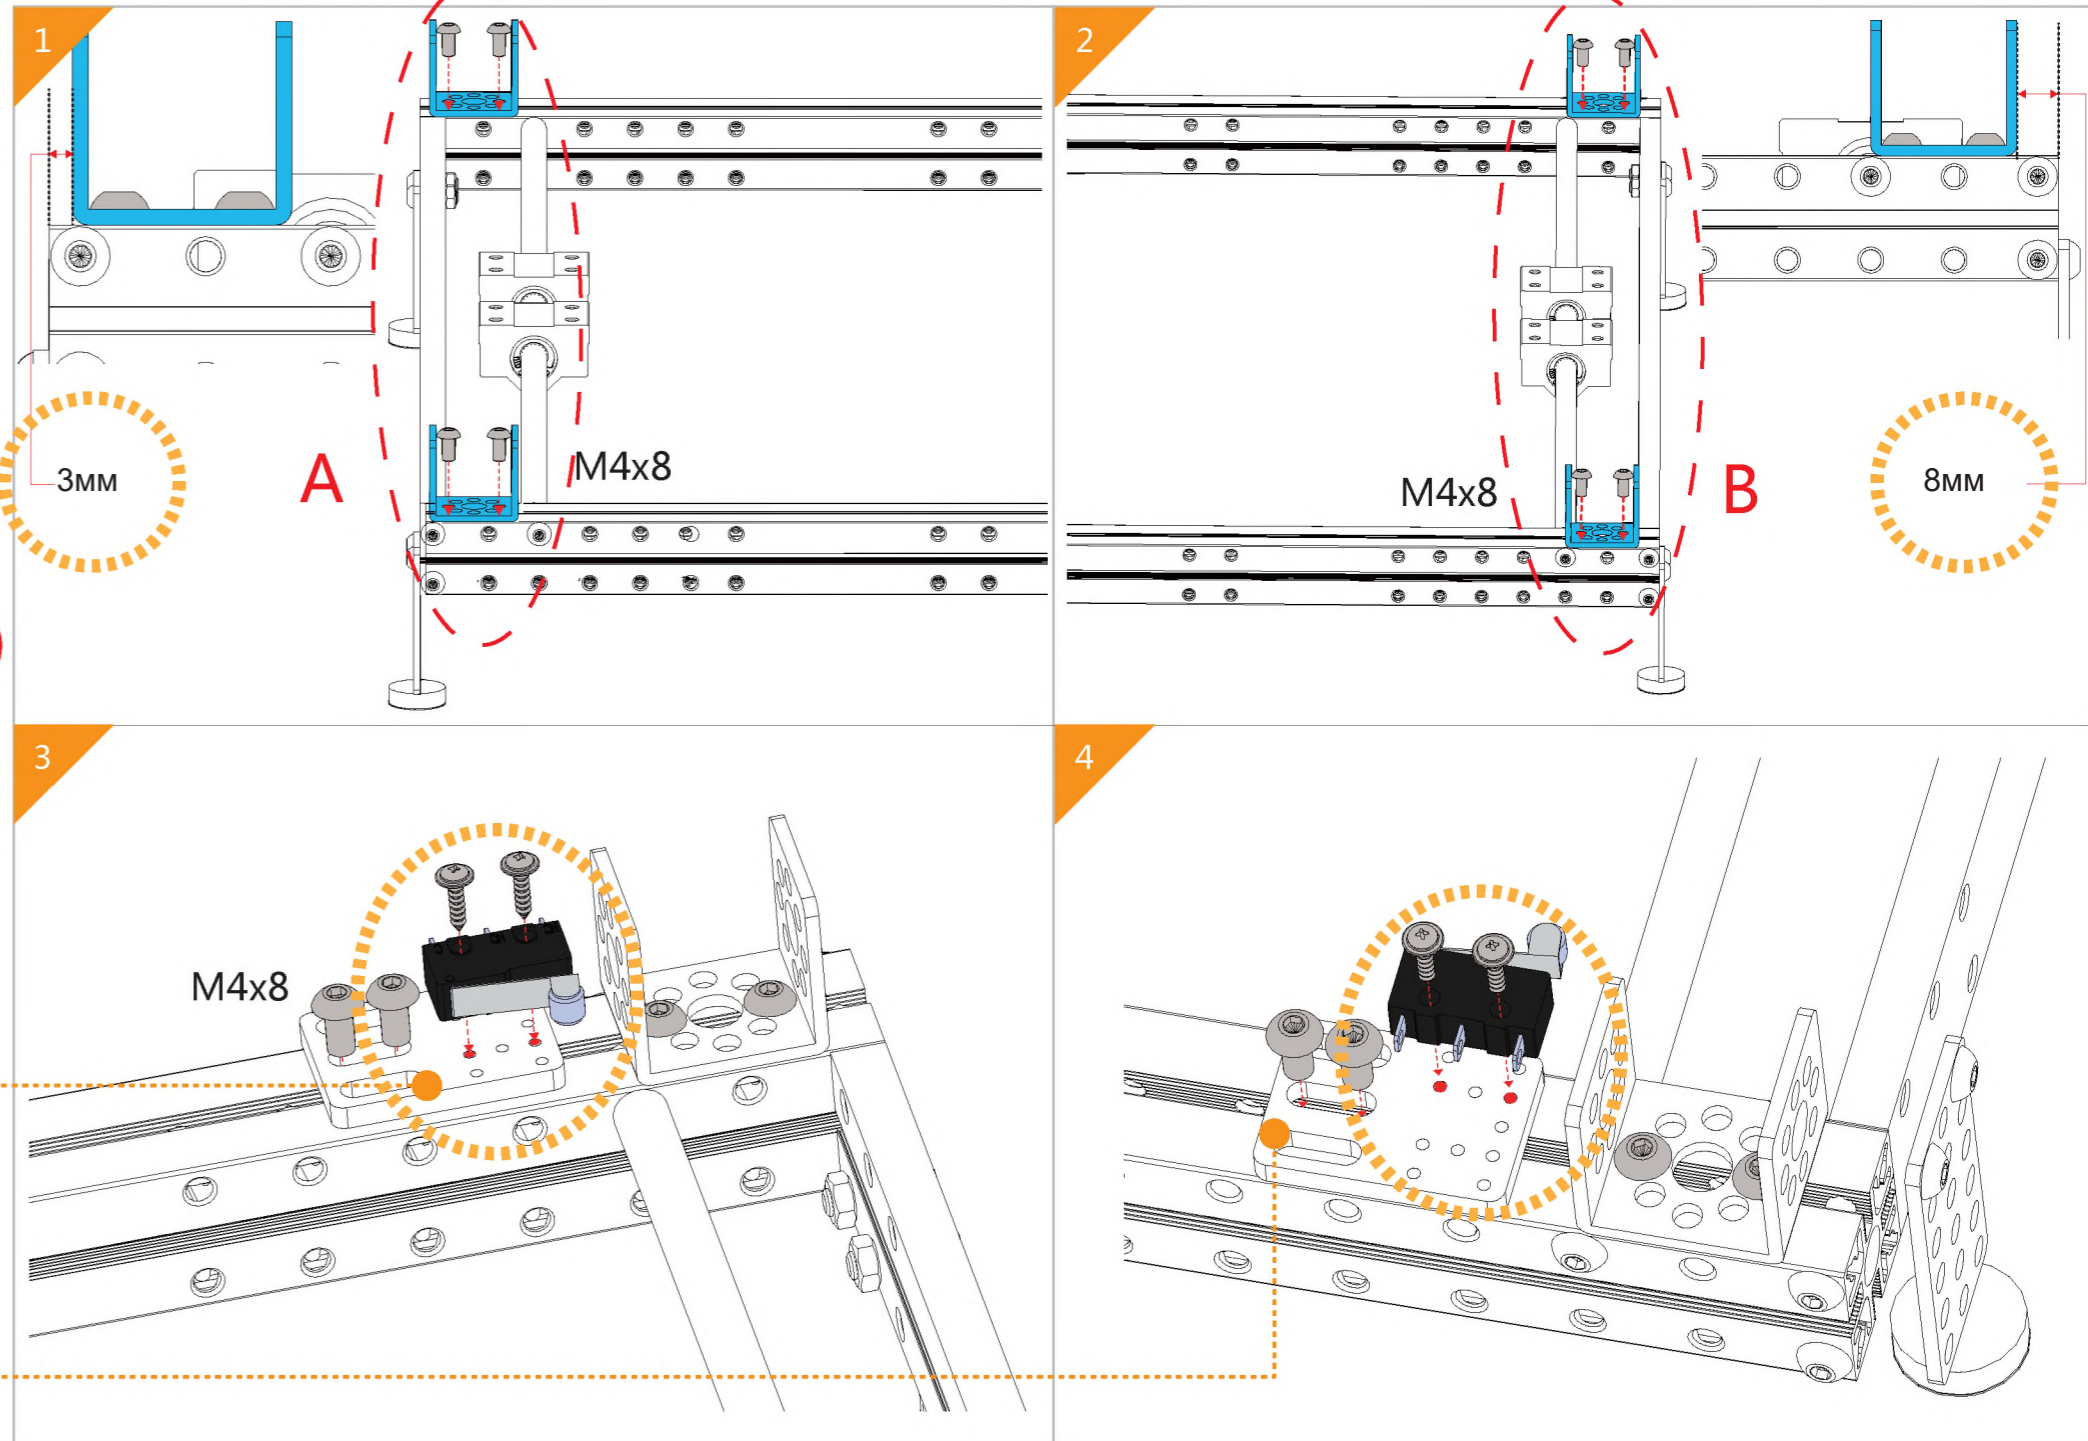

## Двухкоординатный плоттер

## Список деталей

	1 x Балка 0824-16		5 x U-образное крепление		4 x Направляющий вал D8x496мм		31 x Болт M4x8		1 x Микроконтроллер Orion
	4 x Балка 0824-48		2 x Крепление для шагового мотора 42BYG		10 x Стопорная втулка 10мм		21 x Болт M4x14		30 x Нейлоновая стяжка
	1 x Балка 0824-80		1 x Микросервомотор		1 x Гибкая муфта 4x4мм		15 x Болт M4x16		2 x Драйвер шагового мотора
	4 x Балка 0824-96		2 x Шаговый мотор 42BYG		6 x Линейный подшипник качения 8мм		12 x Болт M4x22		4 x Переключатель Micro
	2 x Балка 0824-112		6 x Зубчатый шкив 18Т		10 x Подшипник с фланцем 4x8x3мм		18 x Болт M4x30		3 x RJ25 адаптер
	2 x Балка 0824-496		3 x Незамкнутый приводной ремень (1,3м)		1 x Универсальная отвертка		10 x Потайной болт M3x8		1 x Блок питания 12В
	1 x Балка 0808-72		1 x Резьбовой вал 4x39мм		2 x Шестигранный ключ 1,5мм		26 x Винт без шляпки M3x5		2 x Кабель 6P6C RJ25 - 20 см
	2 x Балка 2424-504		2 x Направляющий вал 4x56мм		2 x Шестигранный ключ 1,5мм		50 x Гайка M4		2 x Кабель 6P6C RJ25 - 35 см
	5 x Пластина 3x6		1 x Направляющий вал D4x80мм		1 x Гаечный ключ		16 x Пластиковая заклепка R4060		2 x Кабель 6P6C RJ25 - 50 см
	1 x Соединитель ремня		1 x Направляющий вал D4x512мм		1 x Крепление для базовой платы		6 x Пластиковая заклепка R4100		1 x USB A-B микро «папа»-«папа»
	4 x Соединительная рейка на 3						5 x Резинка		1 x Кабель для переключателя Micro - 90 см
	2 x Крепление 3x3						4 x Подставка		

-  X2
-  X2
-  X2
-  X4
-  X4
-  X4
-  X12
-  X8
-  X8

-  X4
-  X2
-  X8
-  X7
-  X11
-  X1
-  X1

-  X1
-  X1
-  X1
-  X1
-  X1
-  X1
-  X2
-  X4
-  X4
-  X6
-  X9

-  M4x8
-  M4x14
-  M4x16
-  M4x22
-  M4x30

-  X1
-  X1
-  X2
-  X2
-  X3
-  X4
-  X1
-  X1
-  X1
-  X4

-  M4x8
-  M4x14
-  M4x16
-  M4x22
-  M4x30

-  X1
-  X1
-  X2
-  X2
-  X3
-  X1
-  X1
-  X2
-  X4

-  M4x8
-  M4x14
-  M4x16
-  M4x22
-  M4x30

-  X1
-  X1
-  X2
-  X4
-  X4
-  X1
-  X1
-  X1