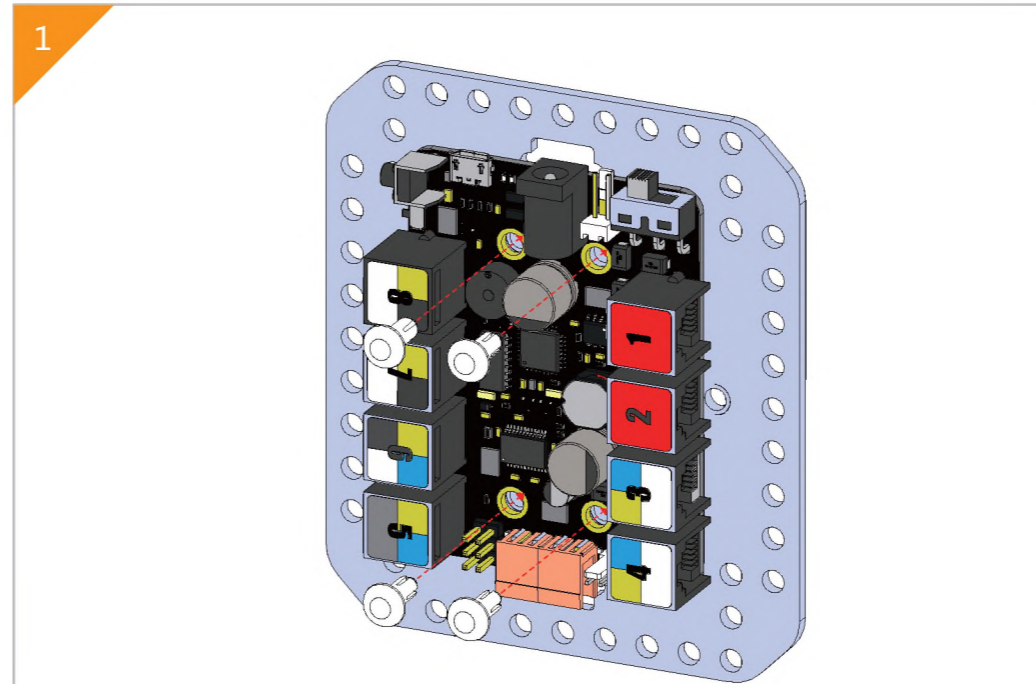

## Список деталей

	1 x Балка 0824-16		5 x U-образное крепление		4 x Направляющий вал D8x496мм		31 x Болт M4x8		1 x Микроконтроллер Orion
	4 x Балка 0824-48		2 x Крепление для шагового мотора 42BYG		10 x Стопорная втулка 10мм		21 x Болт M4x14		30 x Нейлоновая стяжка
	1 x Балка 0824-80		1 x Микросервомотор		1 x Гибкая муфта 4x4мм		15 x Болт M4x16		2 x Драйвер шагового мотора
	4 x Балка 0824-96		2 x Шаговый мотор 42BYG		6 x Линейный подшипник качения 8мм		12 x Болт M4x22		4 x Переключатель Micro
	2 x Балка 0824-112		6 x Зубчатый шкив 18Т		10 x Подшипник с фланцем 4x8x3мм		18 x Болт M4x30		3 x RJ25 адаптер
	2 x Балка 0824-496		3 x Незамкнутый приводной ремень (1,3м)		1 x Универсальная отвертка		10 x Потайной болт M3x8		1 x Блок питания 12В
	1 x Балка 0808-72		1 x Резьбовой вал 4x39мм		2 x Шестигранный ключ 1,5мм		26 x Винт без шляпки M3x5		2 x Кабель 6P6C RJ25 - 20 см
	2 x Балка 2424-504		2 x Направляющий вал 4x56мм		2 x Шестигранный ключ 1,5мм		50 x Гайка M4		2 x Кабель 6P6C RJ25 - 35 см
	5 x Пластина 3x6		1 x Направляющий вал D4x80мм		1 x Гаечный ключ		16 x Пластиковая заклепка R4060		2 x Кабель 6P6C RJ25 - 50 см
	1 x Соединитель ремня		1 x Направляющий вал D4x512мм		1 x Крепление для базовой платы		6 x Пластиковая заклепка R4100		1 x USB A-B микро «папа»-«папа»
	4 x Соединительная рейка на 3						5 x Резинка		1 x Кабель для переключателя Micro - 90 см
	2 x Крепление 3x3						4 x Подставка		

-  X2
-  X2
-  X2
-  X4
-  X4
-  X4
-  X12
-  X8
-  X8

-  X4
-  X2
-  X8
-  X7
-  X11
-  X1
-  X1

-  X1
-  X1
-  X1
-  X1
-  X1
-  X1
-  X2
-  X4
-  X4
-  X6
-  X9

-  M4x8
-  M4x14
-  M4x16
-  M4x22
-  M4x30

-  X1
-  X1
-  X2
-  X2
-  X3
-  X4
-  X1
-  X1
-  X1
-  X4

-  M4x8
-  M4x14
-  M4x16
-  M4x22
-  M4x30

-  X1
-  X1
-  X2
-  X2
-  X3
-  X1
-  X1
-  X2
-  X4

-  M4x8
-  M4x14
-  M4x16
-  M4x22
-  M4x30

-  X1
-  X1
-  X2
-  X4
-  X4
-  X1
-  X1
-  X1