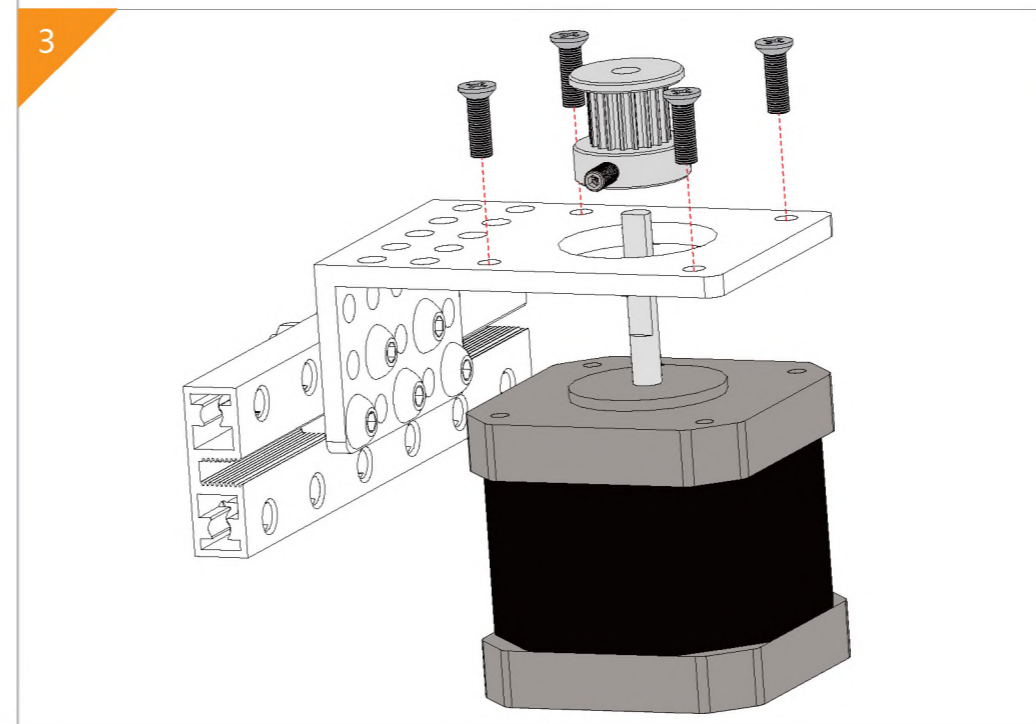

## Список деталей

	1 x Балка 0824-16		5 x U-образное крепление		4 x Направляющий вал D8x496мм		31 x Болт M4x8		1 x Микроконтроллер Orion
	4 x Балка 0824-48		2 x Крепление для шагового мотора 42BYG		10 x Стопорная втулка 10мм		21 x Болт M4x14		30 x Нейлоновая стяжка
	1 x Балка 0824-80		1 x Микросервомотор		1 x Гибкая муфта 4x4мм		15 x Болт M4x16		2 x Драйвер шагового мотора
	4 x Балка 0824-96		2 x Шаговый мотор 42BYG		6 x Линейный подшипник качения 8мм		12 x Болт M4x22		4 x Переключатель Micro
	2 x Балка 0824-112		6 x Зубчатый шкив 18Т		10 x Подшипник с фланцем 4x8x3мм		18 x Болт M4x30		3 x RJ25 адаптер
	2 x Балка 0824-496		3 x Незамкнутый приводной ремень (1,3м)		1 x Универсальная отвертка		10 x Потайной болт M3x8		1 x Блок питания 12В
	1 x Балка 0808-72		1 x Резьбовой вал 4x39мм		2 x Шестигранный ключ 1,5мм		26 x Винт без шляпки M3x5		2 x Кабель 6P6C RJ25 - 20 см
	2 x Балка 2424-504		2 x Направляющий вал 4x56мм		2 x Шестигранный ключ 1,5мм		50 x Гайка M4		2 x Кабель 6P6C RJ25 - 35 см
	5 x Пластина 3x6		1 x Направляющий вал D4x80мм		1 x Гаечный ключ		16 x Пластиковая заклепка R4060		2 x Кабель 6P6C RJ25 - 50 см
	1 x Соединитель ремня		1 x Направляющий вал D4x512мм		1 x Крепление для базовой платы		6 x Пластиковая заклепка R4100		1 x USB A-B микро «папа»-«папа»
	4 x Соединительная рейка на 3						5 x Резинка		1 x Кабель для переключателя Micro - 90 см
	2 x Крепление 3x3						4 x Подставка		

-  X2
-  X2
-  X2
-  X4
-  X4
-  X4
-  X12
-  X8
-  X8

-  X4
-  X2
-  X8
-  X7
-  X11
-  X1
-  X1

-  X1
-  X1
-  X1
-  X1
-  X1
-  X1
-  X2
-  X4
-  X4
-  X6
-  X9

-  M4x8
-  M4x14
-  M4x16
-  M4x22
-  M4x30

-  X1
-  X1
-  X2
-  X2
-  X3
-  X4
-  X1
-  X1
-  X1
-  X4

-  M4x8
-  M4x14
-  M4x16
-  M4x22
-  M4x30

-  X1
-  X1
-  X2
-  X2
-  X3
-  X1
-  X1
-  X2
-  X4

-  M4x8
-  M4x14
-  M4x16
-  M4x22
-  M4x30

-  X1
-  X1
-  X2
-  X4
-  X4
-  X1
-  X1
-  X1