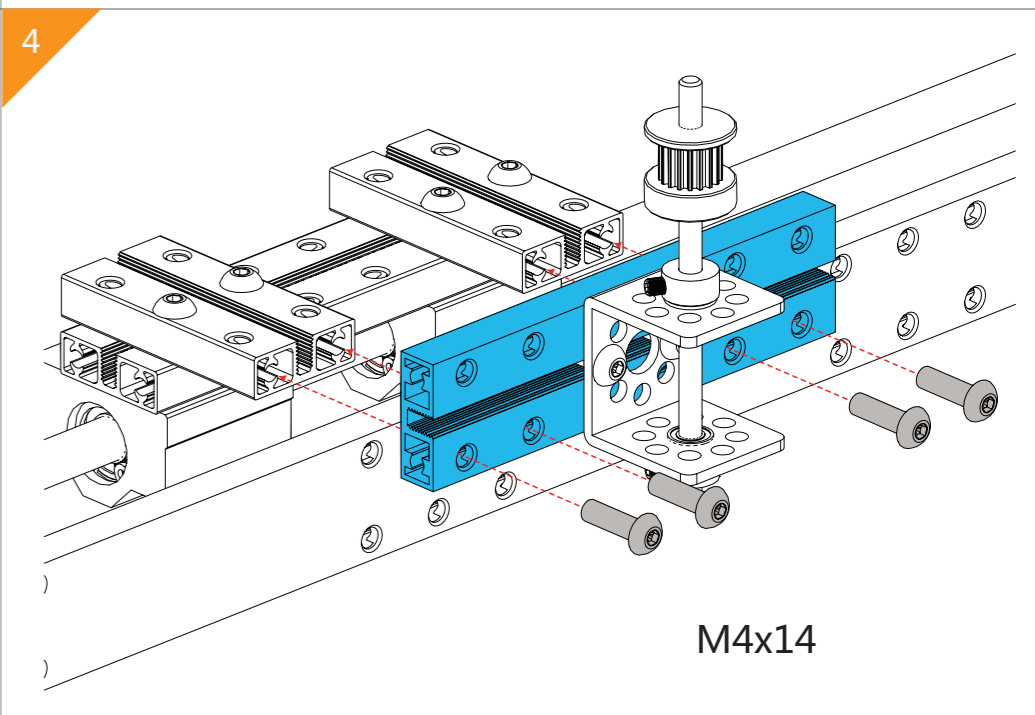

## Список деталей

	1 x Балка 0824-16		5 x U-образное крепление		4 x Направляющий вал D8x496мм		31 x Болт M4x8		1 x Микроконтроллер Orion
	4 x Балка 0824-48		2 x Крепление для шагового мотора 42BYG		10 x Стопорная втулка 10мм		21 x Болт M4x14		30 x Нейлоновая стяжка
	1 x Балка 0824-80		1 x Микросервомотор		1 x Гибкая муфта 4x4мм		15 x Болт M4x16		2 x Драйвер шагового мотора
	4 x Балка 0824-96		2 x Шаговый мотор 42BYG		6 x Линейный подшипник качения 8мм		12 x Болт M4x22		4 x Переключатель Micro
	2 x Балка 0824-112		6 x Зубчатый шкив 18Т		10 x Подшипник с фланцем 4x8x3мм		18 x Болт M4x30		3 x RJ25 адаптер
	2 x Балка 0824-496		3 x Незамкнутый приводной ремень (1,3м)		1 x Универсальная отвертка		10 x Потайной болт M3x8		1 x Блок питания 12В
	1 x Балка 0808-72		1 x Резьбовой вал 4x39мм		2 x Шестигранный ключ 1,5мм		26 x Винт без шляпки M3x5		2 x Кабель 6P6C RJ25 - 20 см
	2 x Балка 2424-504		2 x Направляющий вал 4x56мм		2 x Шестигранный ключ 1,5мм		50 x Гайка M4		2 x Кабель 6P6C RJ25 - 35 см
	5 x Пластина 3x6		1 x Направляющий вал D4x80мм		1 x Гаечный ключ		16 x Пластиковая заклепка R4060		2 x Кабель 6P6C RJ25 - 50 см
	1 x Соединитель ремня		1 x Направляющий вал D4x512мм		1 x Крепление для базовой платы		6 x Пластиковая заклепка R4100		1 x USB A-B микро «папа»-«папа»
	4 x Соединительная рейка на 3						5 x Резинка		1 x Кабель для переключателя Micro - 90 см
	2 x Крепление 3x3						4 x Подставка		

-  X2
-  X2
-  X2
-  X4
-  X4
-  X4
-  X12
-  X8
-  X8

-  X4
-  X2
-  X8
-  X7
-  X11
-  X1
-  X1

-  X1
-  X1
-  X1
-  X1
-  X1
-  X1
-  X2
-  X4
-  X4
-  X6
-  X9

-  M4x8
-  M4x14
-  M4x16
-  M4x22
-  M4x30

-  X1
-  X1
-  X2
-  X2
-  X3
-  X4
-  X1
-  X1
-  X1
-  X4

-  M4x8
-  M4x14
-  M4x16
-  M4x22
-  M4x30

-  X1
-  X1
-  X2
-  X2
-  X3
-  X1
-  X1
-  X2
-  X4

-  M4x8
-  M4x14
-  M4x16
-  M4x22
-  M4x30

-  X1
-  X1
-  X2
-  X4
-  X4
-  X1
-  X1
-  X1