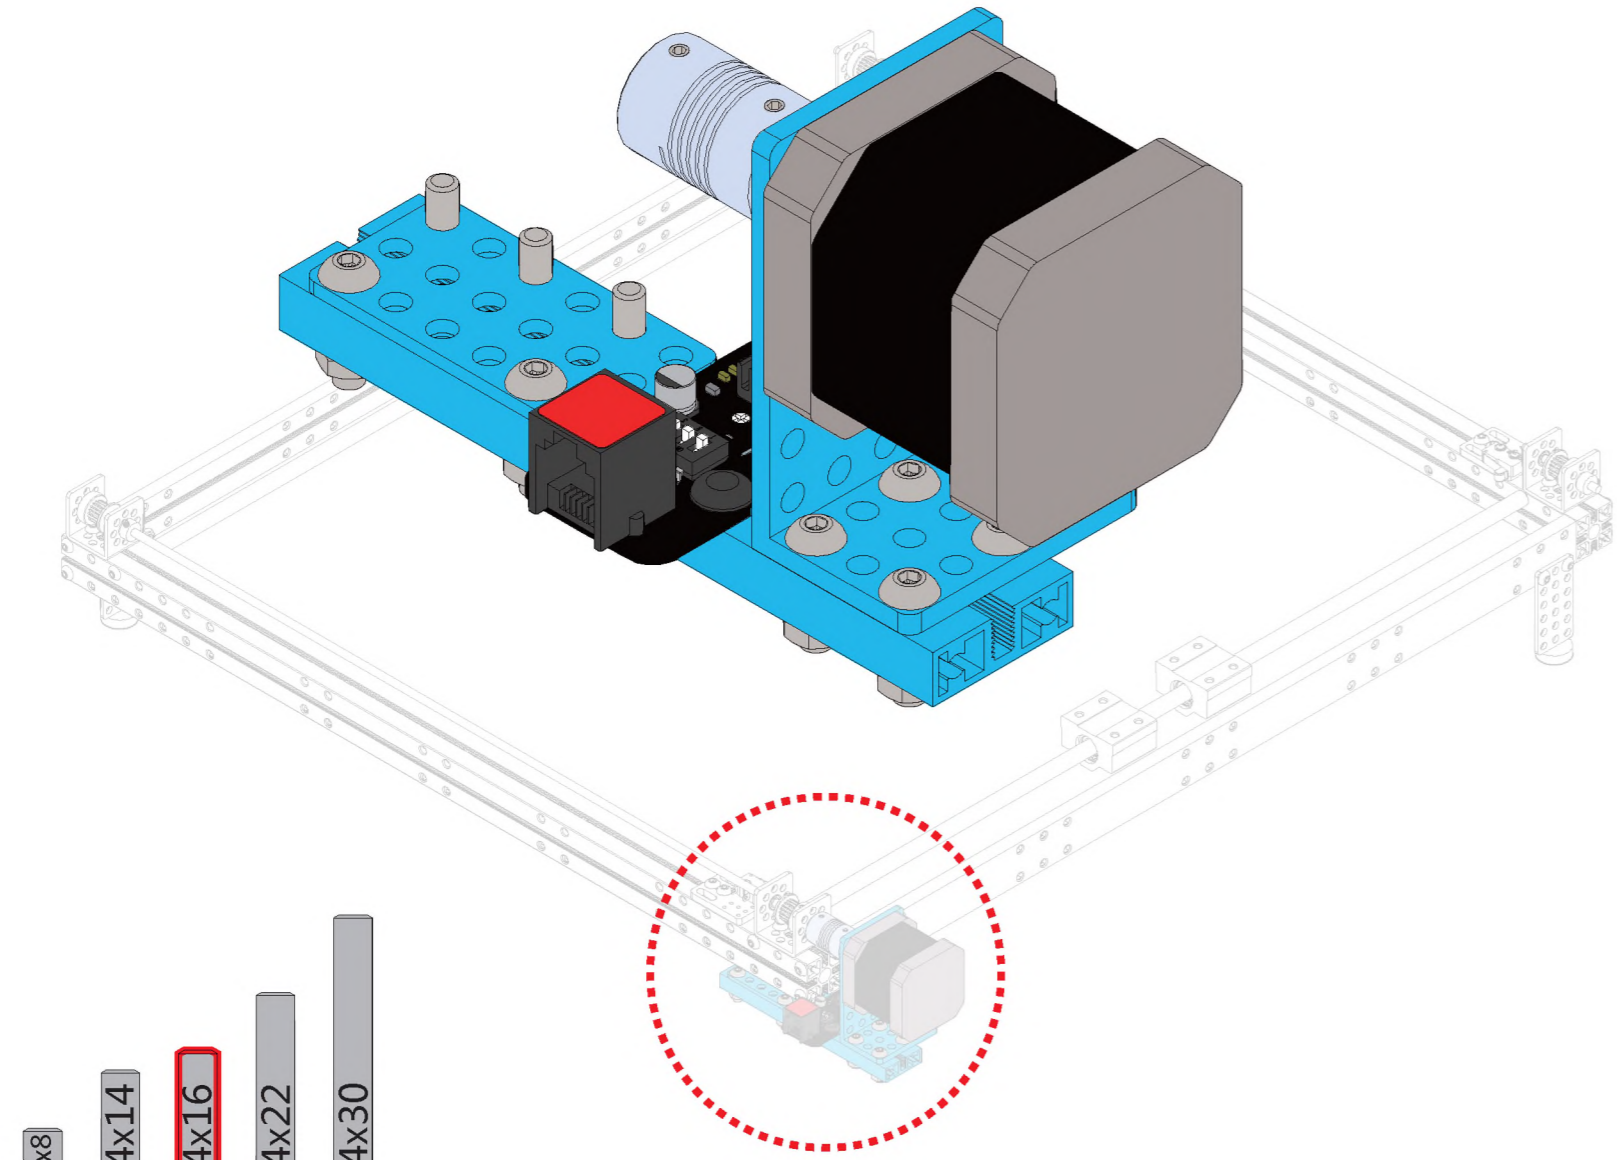

## Список деталей

	1 x Балка 0824-16		5 x U-образное крепление		4 x Направляющий вал D8x496мм		31 x Болт M4x8		1 x Микроконтроллер Orion
	4 x Балка 0824-48		2 x Крепление для шагового мотора 42BYG		10 x Стопорная втулка 10мм		21 x Болт M4x14		30 x Нейлоновая стяжка
	1 x Балка 0824-80		1 x Микросервомотор		1 x Гибкая муфта 4x4мм		15 x Болт M4x16		2 x Драйвер шагового мотора
	4 x Балка 0824-96		2 x Шаговый мотор 42BYG		6 x Линейный подшипник качения 8мм		12 x Болт M4x22		4 x Переключатель Micro
	2 x Балка 0824-112		6 x Зубчатый шкив 18Т		10 x Подшипник с фланцем 4x8x3мм		18 x Болт M4x30		3 x RJ25 адаптер
	2 x Балка 0824-496		3 x Незамкнутый приводной ремень (1,3м)		1 x Универсальная отвертка		10 x Потайной болт M3x8		1 x Блок питания 12В
	1 x Балка 0808-72		1 x Резьбовой вал 4x39мм		2 x Шестигранный ключ 1,5мм		26 x Винт без шляпки M3x5		2 x Кабель 6P6C RJ25 - 20 см
	2 x Балка 2424-504		2 x Направляющий вал 4x56мм		2 x Шестигранный ключ 1,5мм		50 x Гайка M4		2 x Кабель 6P6C RJ25 - 35 см
	5 x Пластина 3x6		1 x Направляющий вал D4x80мм		1 x Гаечный ключ		16 x Пластиковая заклепка R4060		2 x Кабель 6P6C RJ25 - 50 см
	1 x Соединитель ремня		1 x Направляющий вал D4x512мм		1 x Крепление для базовой платы		6 x Пластиковая заклепка R4100		1 x USB A-B микро «папа»-«папа»
	4 x Соединительная рейка на 3						5 x Резинка		1 x Кабель для переключателя Micro - 90 см
	2 x Крепление 3x3						4 x Подставка		

-  X2
-  X2
-  X2
-  X4
-  X4
-  X4
-  X12
-  X8
-  X8

-  X4
-  X2
-  X8
-  X7
-  X11
-  X1
-  X1

-  X1
-  X1
-  X1
-  X1
-  X1
-  X1
-  X2
-  X4
-  X4
-  X6
-  X9

-  M4x8
-  M4x14
-  M4x16
-  M4x22
-  M4x30

-  X1
-  X1
-  X2
-  X2
-  X3
-  X4
-  X1
-  X1
-  X1
-  X4

-  M4x8
-  M4x14
-  M4x16
-  M4x22
-  M4x30

-  X1
-  X1
-  X2
-  X2
-  X3
-  X1
-  X1
-  X2
-  X4

-  M4x8
-  M4x14
-  M4x16
-  M4x22
-  M4x30

-  X1
-  X1
-  X2
-  X4
-  X4
-  X1
-  X1
-  X1