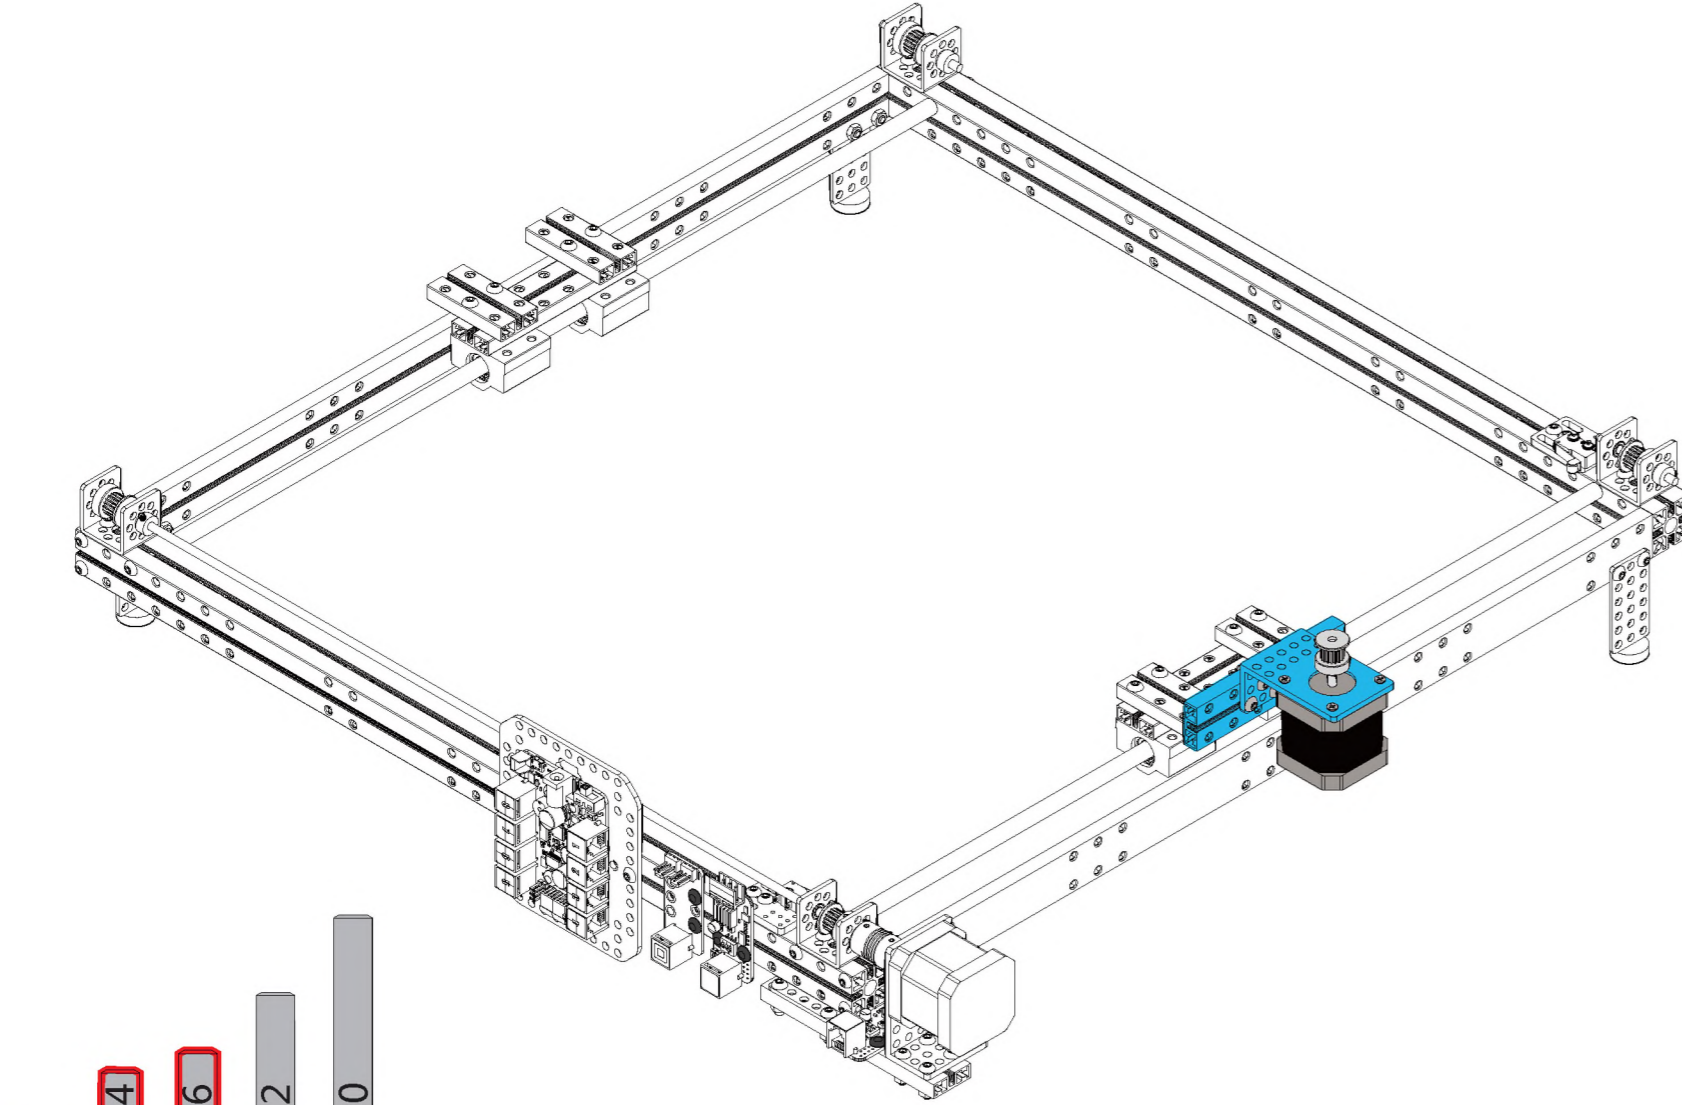

## Список деталей

	1 x Балка 0824-16		5 x U-образное крепление		4 x Направляющий вал D8x496мм		31 x Болт M4x8		1 x Микроконтроллер Orion
	4 x Балка 0824-48		2 x Крепление для шагового мотора 42BYG		10 x Стопорная втулка 10мм		21 x Болт M4x14		30 x Нейлоновая стяжка
	1 x Балка 0824-80		1 x Микросервомотор		1 x Гибкая муфта 4x4мм		15 x Болт M4x16		2 x Драйвер шагового мотора
	4 x Балка 0824-96		2 x Шаговый мотор 42BYG		6 x Линейный подшипник качения 8мм		12 x Болт M4x22		4 x Переключатель Micro
	2 x Балка 0824-112		6 x Зубчатый шкив 18Т		10 x Подшипник с фланцем 4x8x3мм		18 x Болт M4x30		3 x RJ25 адаптер
	2 x Балка 0824-496		3 x Незамкнутый приводной ремень (1,3м)		1 x Универсальная отвертка		10 x Потайной болт M3x8		1 x Блок питания 12В
	1 x Балка 0808-72		1 x Резьбовой вал 4x39мм		2 x Шестигранный ключ 1,5мм		26 x Винт без шляпки M3x5		2 x Кабель 6P6C RJ25 - 20 см
	2 x Балка 2424-504		2 x Направляющий вал 4x56мм		2 x Шестигранный ключ 1,5мм		50 x Гайка M4		2 x Кабель 6P6C RJ25 - 35 см
	5 x Пластина 3x6		1 x Направляющий вал D4x80мм		1 x Гаечный ключ		16 x Пластиковая заклепка R4060		2 x Кабель 6P6C RJ25 - 50 см
	1 x Соединитель ремня		1 x Направляющий вал D4x512мм		1 x Крепление для базовой платы		6 x Пластиковая заклепка R4100		1 x USB A-B микро «папа»-«папа»
	4 x Соединительная рейка на 3						5 x Резинка		1 x Кабель для переключателя Micro - 90 см
	2 x Крепление 3x3						4 x Подставка		

-  X2
-  X2
-  X2
-  X4
-  X4
-  X4
-  X12
-  X8
-  X8

-  X4
-  X2
-  X8
-  X7
-  X11
-  X1
-  X1

-  X1
-  X1
-  X1
-  X1
-  X1
-  X1
-  X2
-  X4
-  X4
-  X6
-  X9

-  M4x8
-  M4x14
-  M4x16
-  M4x22
-  M4x30

-  X1
-  X1
-  X2
-  X2
-  X3
-  X4
-  X1
-  X1
-  X1
-  X4

-  M4x8
-  M4x14
-  M4x16
-  M4x22
-  M4x30

-  X1
-  X1
-  X2
-  X2
-  X3
-  X1
-  X1
-  X2
-  X4

-  M4x8
-  M4x14
-  M4x16
-  M4x22
-  M4x30

-  X1
-  X1
-  X2
-  X4
-  X4
-  X1
-  X1
-  X1