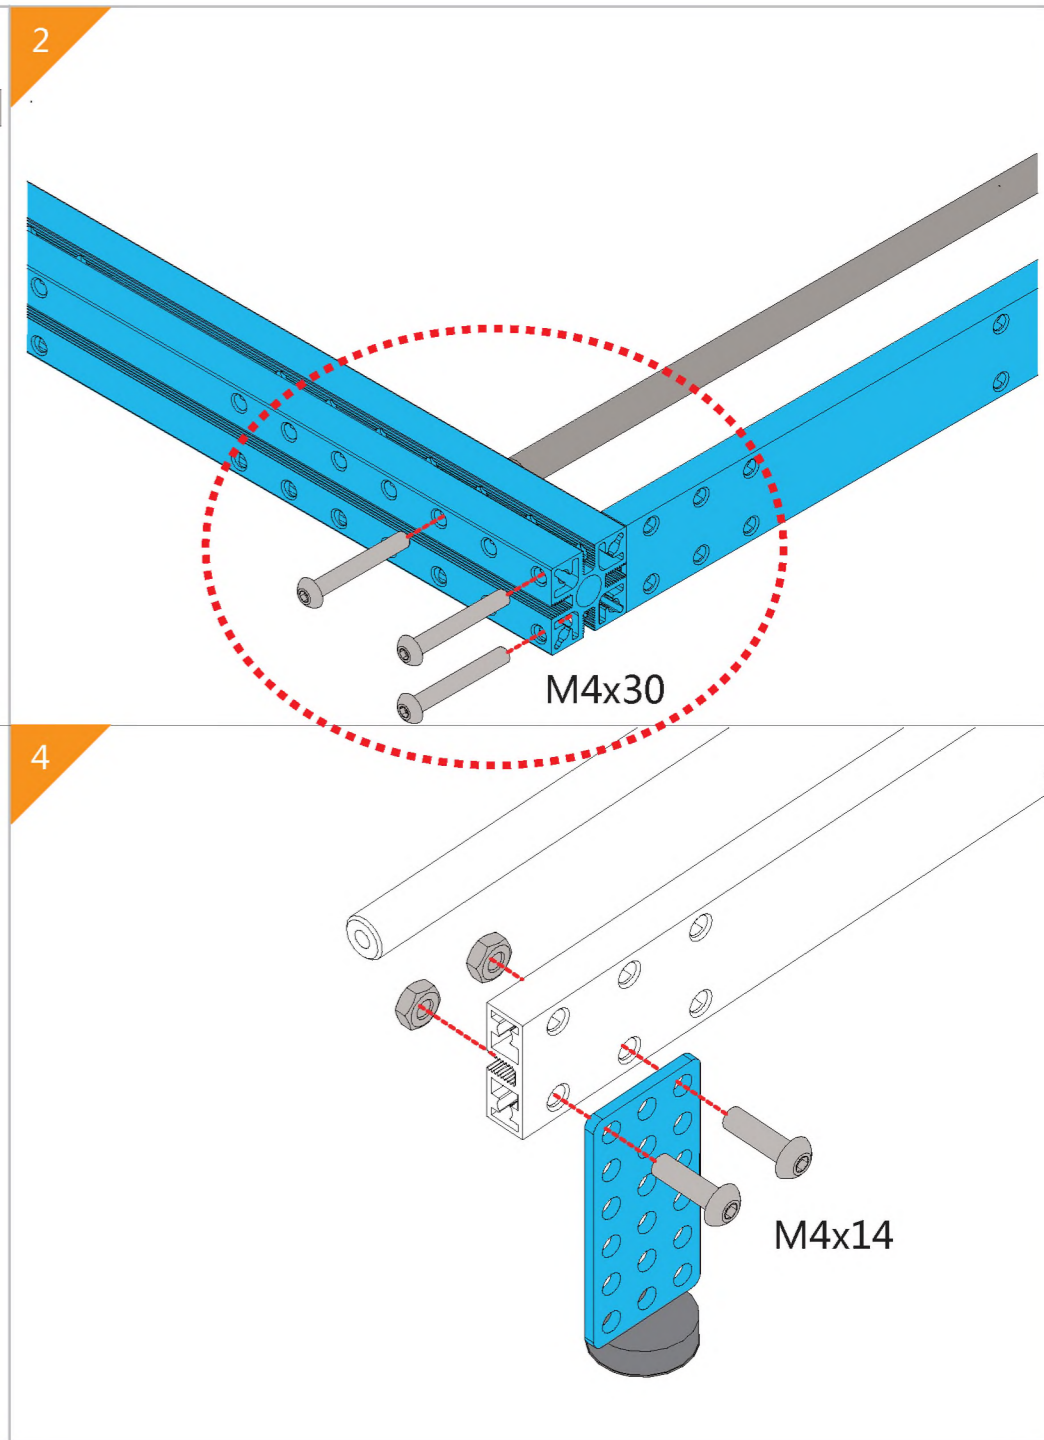

## Двухкоординатный плоттер

## Список деталей

	1 x Балка 0824-16		5 x U-образное крепление		4 x Направляющий вал D8x496мм		31 x Болт M4x8		1 x Микроконтроллер Orion
	4 x Балка 0824-48		2 x Крепление для шагового мотора 42BYG		10 x Стопорная втулка 10мм		21 x Болт M4x14		30 x Нейлоновая стяжка
	1 x Балка 0824-80		1 x Микросервомотор		1 x Гибкая муфта 4x4мм		15 x Болт M4x16		2 x Драйвер шагового мотора
	4 x Балка 0824-96		2 x Шаговый мотор 42BYG		6 x Линейный подшипник качения 8мм		12 x Болт M4x22		4 x Переключатель Micro
	2 x Балка 0824-112		6 x Зубчатый шкив 18Т		10 x Подшипник с фланцем 4x8x3мм		18 x Болт M4x30		3 x RJ25 адаптер
	2 x Балка 0824-496		3 x Незамкнутый приводной ремень (1,3м)		1 x Универсальная отвертка		10 x Потайной болт M3x8		1 x Блок питания 12В
	1 x Балка 0808-72		1 x Резьбовой вал 4x39мм		2 x Шестигранный ключ 1,5мм		26 x Винт без шляпки M3x5		2 x Кабель 6P6C RJ25 - 20 см
	2 x Балка 2424-504		2 x Направляющий вал 4x56мм		2 x Шестигранный ключ 1,5мм		50 x Гайка M4		2 x Кабель 6P6C RJ25 - 35 см
	5 x Пластина 3x6		1 x Направляющий вал D4x80мм		1 x Гаечный ключ		16 x Пластиковая заклепка R4060		2 x Кабель 6P6C RJ25 - 50 см
	1 x Соединитель ремня		1 x Направляющий вал D4x512мм		1 x Крепление для базовой платы		6 x Пластиковая заклепка R4100		1 x USB A-B микро «папа»-«папа»
	4 x Соединительная рейка на 3						5 x Резинка		1 x Кабель для переключателя Micro - 90 см
	2 x Крепление 3x3						4 x Подставка		

-  X2
-  X2
-  X2
-  X4
-  X4
-  X4
-  X12
-  X8
-  X8

-  X4
-  X2
-  X8
-  X7
-  X11
-  X1
-  X1

-  X1
-  X1
-  X1
-  X1
-  X1
-  X1
-  X2
-  X4
-  X4
-  X6
-  X9

-  M4x8
-  M4x14
-  M4x16
-  M4x22
-  M4x30

-  X1
-  X1
-  X2
-  X2
-  X3
-  X4
-  X1
-  X1
-  X1
-  X4

-  M4x8
-  M4x14
-  M4x16
-  M4x22
-  M4x30

-  X1
-  X1
-  X2
-  X2
-  X3
-  X1
-  X1
-  X2
-  X4

-  M4x8
-  M4x14
-  M4x16
-  M4x22
-  M4x30

-  X1
-  X1
-  X2
-  X4
-  X4
-  X1
-  X1
-  X1