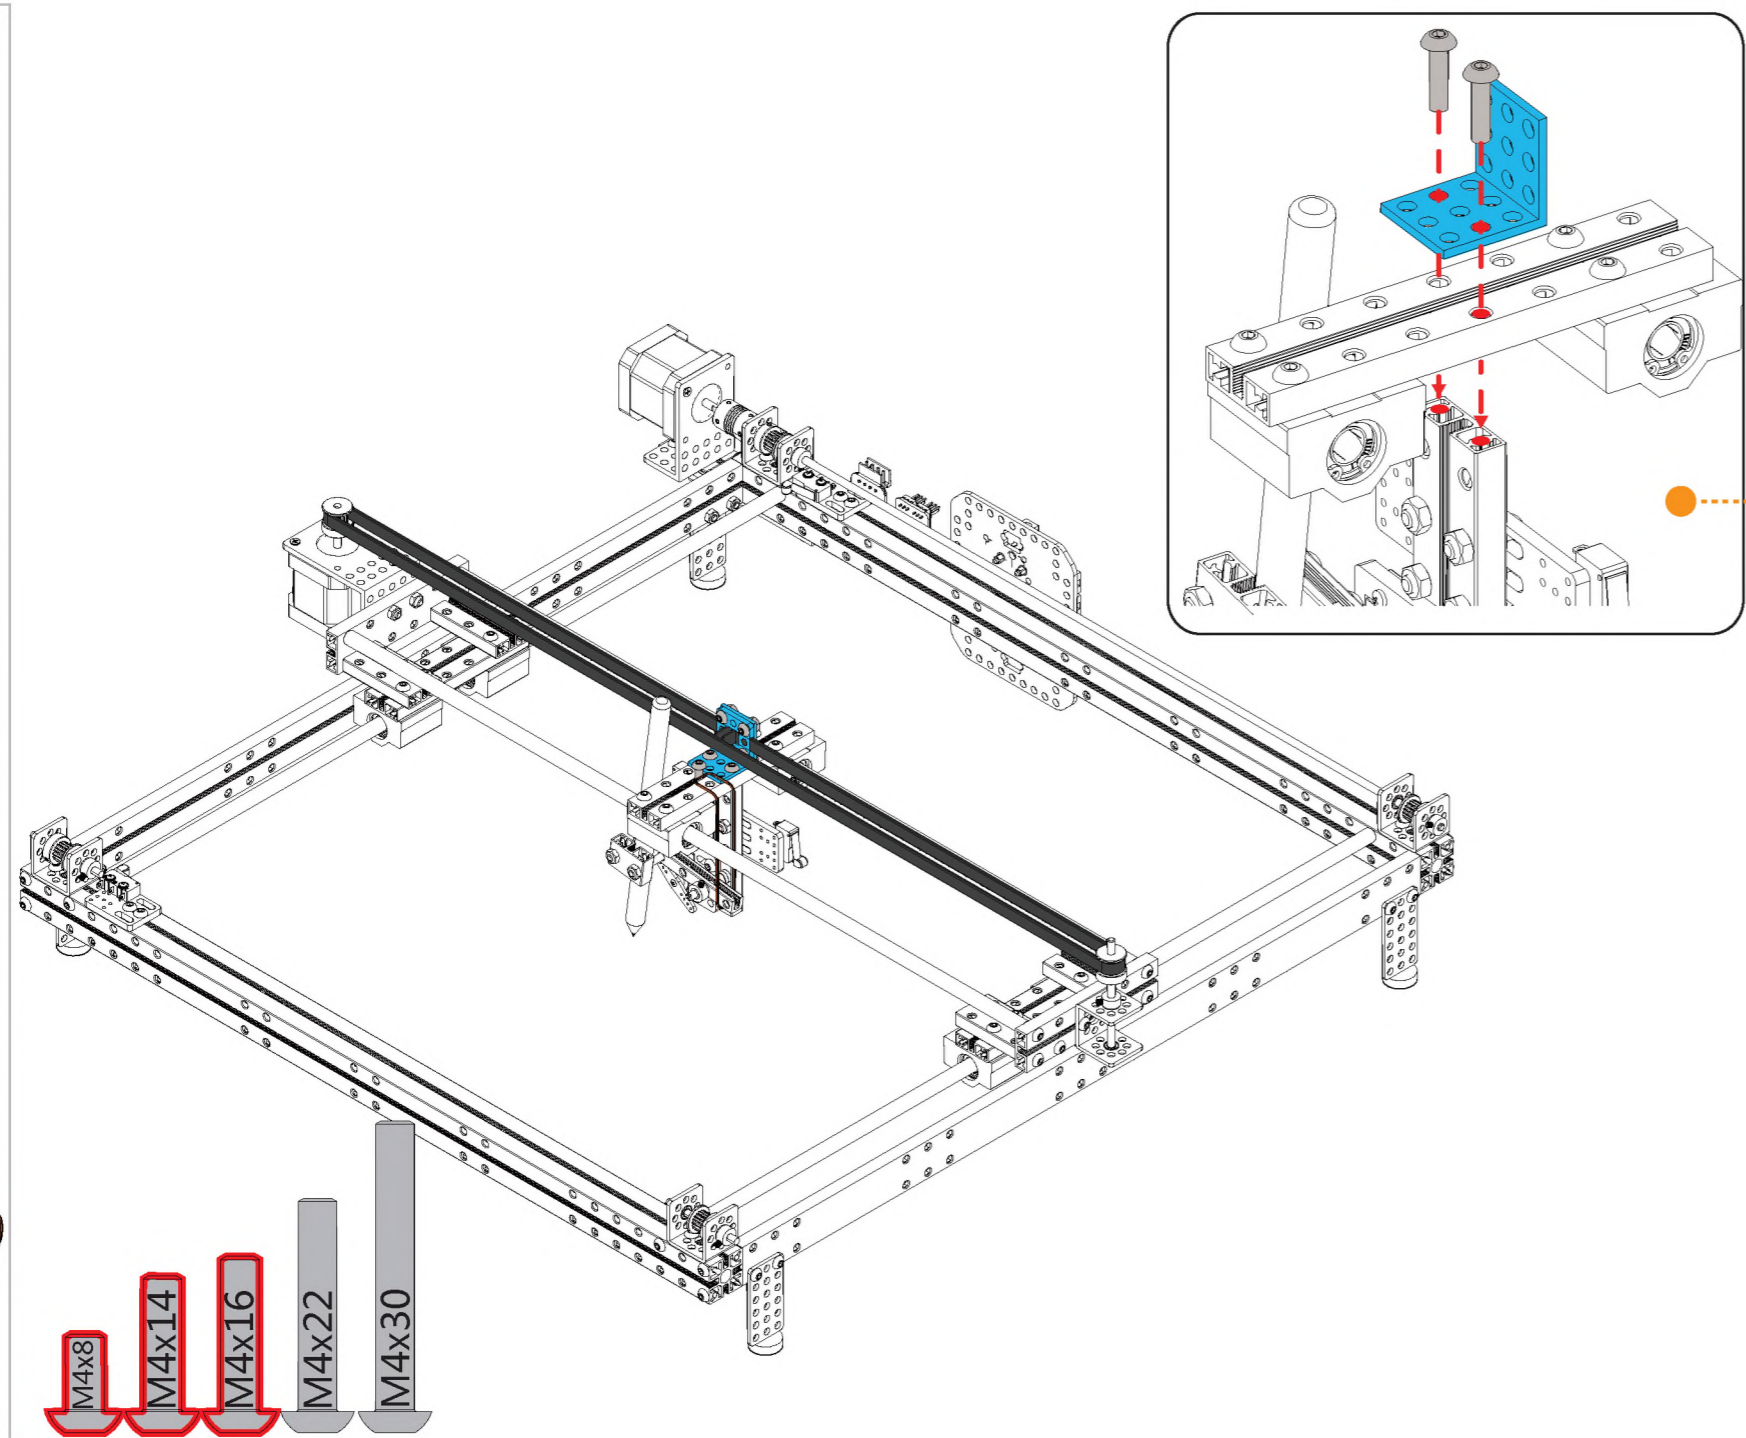

## Список деталей

	1 x Балка 0824-16		5 x U-образное крепление		4 x Направляющий вал D8x496мм		31 x Болт M4x8		1 x Микроконтроллер Orion
	4 x Балка 0824-48		2 x Крепление для шагового мотора 42BYG		10 x Стопорная втулка 10мм		21 x Болт M4x14		30 x Нейлоновая стяжка
	1 x Балка 0824-80		1 x Микросервомотор		1 x Гибкая муфта 4x4мм		15 x Болт M4x16		2 x Драйвер шагового мотора
	4 x Балка 0824-96		2 x Шаговый мотор 42BYG		6 x Линейный подшипник качения 8мм		12 x Болт M4x22		4 x Переключатель Micro
	2 x Балка 0824-112		6 x Зубчатый шкив 18Т		10 x Подшипник с фланцем 4x8x3мм		18 x Болт M4x30		3 x RJ25 адаптер
	2 x Балка 0824-496		3 x Незамкнутый приводной ремень (1,3м)		1 x Универсальная отвертка		10 x Потайной болт M3x8		1 x Блок питания 12В
	1 x Балка 0808-72		1 x Резьбовой вал 4x39мм		2 x Шестигранный ключ 1,5мм		26 x Винт без шляпки M3x5		2 x Кабель 6P6C RJ25 - 20 см
	2 x Балка 2424-504		2 x Направляющий вал 4x56мм		2 x Шестигранный ключ 1,5мм		50 x Гайка M4		2 x Кабель 6P6C RJ25 - 35 см
	5 x Пластина 3x6		1 x Направляющий вал D4x80мм		1 x Гаечный ключ		16 x Пластиковая заклепка R4060		2 x Кабель 6P6C RJ25 - 50 см
	1 x Соединитель ремня		1 x Направляющий вал D4x512мм		1 x Крепление для базовой платы		6 x Пластиковая заклепка R4100		1 x USB A-B микро «папа»-«папа»
	4 x Соединительная рейка на 3						5 x Резинка		1 x Кабель для переключателя Micro - 90 см
	2 x Крепление 3x3						4 x Подставка		

-  X2
-  X2
-  X2
-  X4
-  X4
-  X4
-  X12
-  X8
-  X8

-  X4
-  X2
-  X8
-  X7
-  X11
-  X1
-  X1

-  X1
-  X1
-  X1
-  X1
-  X1
-  X1
-  X2
-  X4
-  X4
-  X6
-  X9

-  M4x8
-  M4x14
-  M4x16
-  M4x22
-  M4x30

-  X1
-  X1
-  X2
-  X2
-  X3
-  X4
-  X1
-  X1
-  X1
-  X4

-  M4x8
-  M4x14
-  M4x16
-  M4x22
-  M4x30

-  X1
-  X1
-  X2
-  X2
-  X3
-  X1
-  X1
-  X2
-  X4

-  M4x8
-  M4x14
-  M4x16
-  M4x22
-  M4x30

-  X1
-  X1
-  X2
-  X4
-  X4
-  X1
-  X1
-  X1