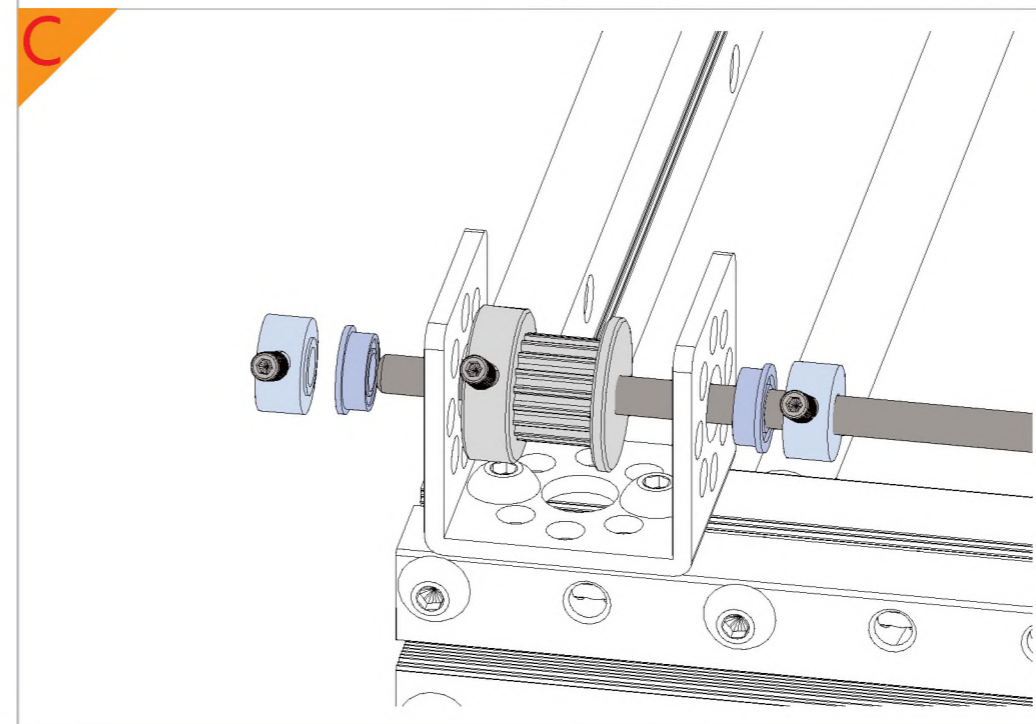

## Список деталей

	1 x Балка 0824-16		5 x U-образное крепление		4 x Направляющий вал D8x496мм		31 x Болт M4x8		1 x Микроконтроллер Orion
	4 x Балка 0824-48		2 x Крепление для шагового мотора 42BYG		10 x Стопорная втулка 10мм		21 x Болт M4x14		30 x Нейлоновая стяжка
	1 x Балка 0824-80		1 x Микросервомотор		1 x Гибкая муфта 4x4мм		15 x Болт M4x16		2 x Драйвер шагового мотора
	4 x Балка 0824-96		2 x Шаговый мотор 42BYG		6 x Линейный подшипник качения 8мм		12 x Болт M4x22		4 x Переключатель Micro
	2 x Балка 0824-112		6 x Зубчатый шкив 18Т		10 x Подшипник с фланцем 4x8x3мм		18 x Болт M4x30		3 x RJ25 адаптер
	2 x Балка 0824-496		3 x Незамкнутый приводной ремень (1,3м)		1 x Универсальная отвертка		10 x Потайной болт M3x8		1 x Блок питания 12В
	1 x Балка 0808-72		1 x Резьбовой вал 4x39мм		2 x Шестигранный ключ 1,5мм		26 x Винт без шляпки M3x5		2 x Кабель 6P6C RJ25 - 20 см
	2 x Балка 2424-504		2 x Направляющий вал 4x56мм		2 x Шестигранный ключ 1,5мм		50 x Гайка M4		2 x Кабель 6P6C RJ25 - 35 см
	5 x Пластина 3x6		1 x Направляющий вал D4x80мм		1 x Гаечный ключ		16 x Пластиковая заклепка R4060		2 x Кабель 6P6C RJ25 - 50 см
	1 x Соединитель ремня		1 x Направляющий вал D4x512мм		1 x Крепление для базовой платы		6 x Пластиковая заклепка R4100		1 x USB A-B микро «папа»-«папа»
	4 x Соединительная рейка на 3						5 x Резинка		1 x Кабель для переключателя Micro - 90 см
	2 x Крепление 3x3						4 x Подставка		

-  X2
-  X2
-  X2
-  X4
-  X4
-  X4
-  X12
-  X8
-  X8

-  X4
-  X2
-  X8
-  X7
-  X11
-  X1
-  X1

-  X1
-  X1
-  X1
-  X1
-  X1
-  X1
-  X2
-  X4
-  X4
-  X6
-  X9

-  M4x8
-  M4x14
-  M4x16
-  M4x22
-  M4x30