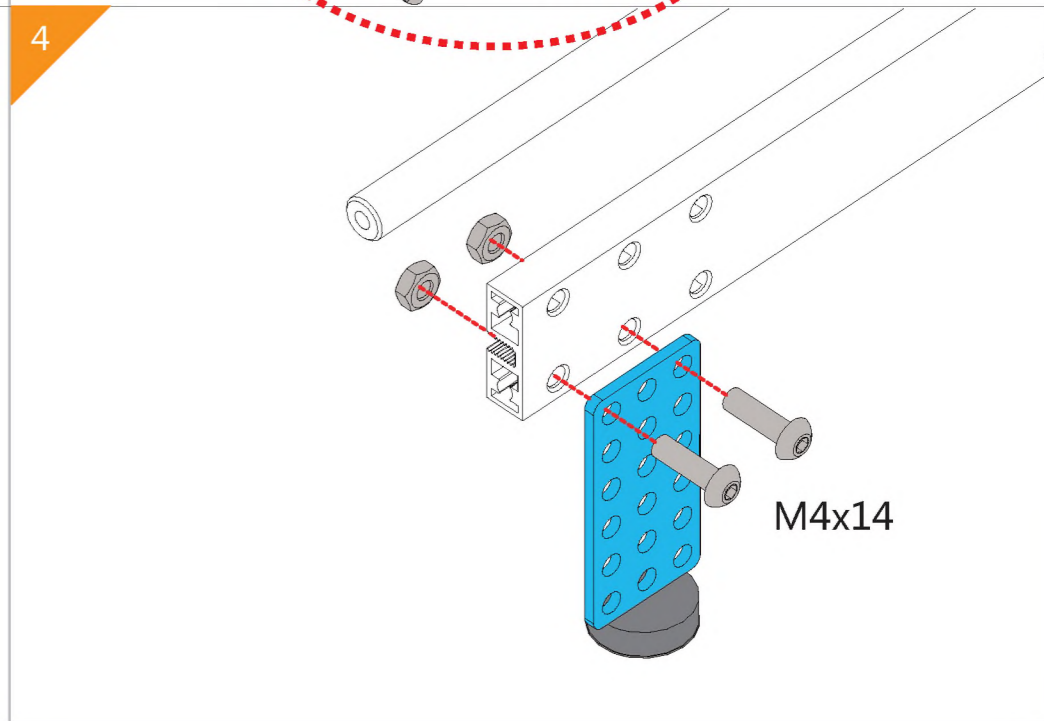

- X2
- X2
- X2
- X4
- X4
- X4
- X12
- X8
- X8