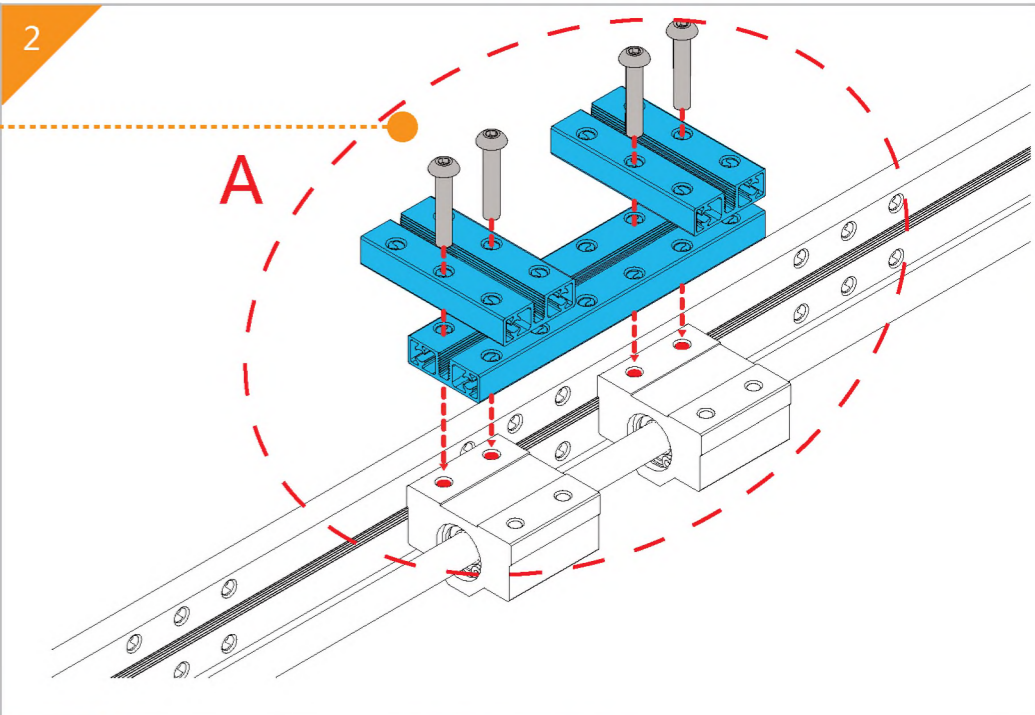

## Список деталей

	1 x Балка 0824-16		5 x U-образное крепление		4 x Направляющий вал D8x496мм		31 x Болт M4x8		1 x Микроконтроллер Orion
	4 x Балка 0824-48		2 x Крепление для шагового мотора 42BYG		10 x Стопорная втулка 10мм		21 x Болт M4x14		30 x Нейлоновая стяжка
	1 x Балка 0824-80		1 x Микросервомотор		1 x Гибкая муфта 4x4мм		15 x Болт M4x16		2 x Драйвер шагового мотора
	4 x Балка 0824-96		2 x Шаговый мотор 42BYG		6 x Линейный подшипник качения 8мм		12 x Болт M4x22		4 x Переключатель Micro
	2 x Балка 0824-112		6 x Зубчатый шкив 18Т		10 x Подшипник с фланцем 4x8x3мм		18 x Болт M4x30		3 x RJ25 адаптер
	2 x Балка 0824-496		3 x Незамкнутый приводной ремень (1,3м)		1 x Универсальная отвертка		10 x Потайной болт M3x8		1 x Блок питания 12В
	1 x Балка 0808-72		1 x Резьбовой вал 4x39мм		2 x Шестигранный ключ 1,5мм		26 x Винт без шляпки M3x5		2 x Кабель 6P6C RJ25 - 20 см
	2 x Балка 2424-504		2 x Направляющий вал 4x56мм		2 x Шестигранный ключ 1,5мм		50 x Гайка M4		2 x Кабель 6P6C RJ25 - 35 см
	5 x Пластина 3x6		1 x Направляющий вал D4x80мм		1 x Гаечный ключ		16 x Пластиковая заклепка R4060		2 x Кабель 6P6C RJ25 - 50 см
	1 x Соединитель ремня		1 x Направляющий вал D4x512мм		1 x Крепление для базовой платы		6 x Пластиковая заклепка R4100		1 x USB A-B микро «папа»-«папа»
	4 x Соединительная рейка на 3						5 x Резинка		1 x Кабель для переключателя Micro - 90 см
	2 x Крепление 3x3						4 x Подставка		

-  X2
-  X2
-  X2
-  X4
-  X4
-  X4
-  X12
-  X8
-  X8

-  X4
-  X2
-  X8
-  X7
-  X11
-  X1
-  X1

-  X1
-  X1
-  X1
-  X1
-  X1
-  X1
-  X2
-  X4
-  X4
-  X6
-  X9

-  M4x8
-  M4x14
-  M4x16
-  M4x22
-  M4x30

-  X1
-  X1
-  X2
-  X2
-  X3
-  X4
-  X1
-  X1
-  X1
-  X4

-  M4x8
-  M4x14
-  M4x16
-  M4x22
-  M4x30

-  X1
-  X1
-  X2
-  X2
-  X3
-  X1
-  X1
-  X2
-  X4

-  M4x8
-  M4x14
-  M4x16
-  M4x22
-  M4x30

-  X1
-  X1
-  X2
-  X4
-  X4
-  X1
-  X1
-  X1