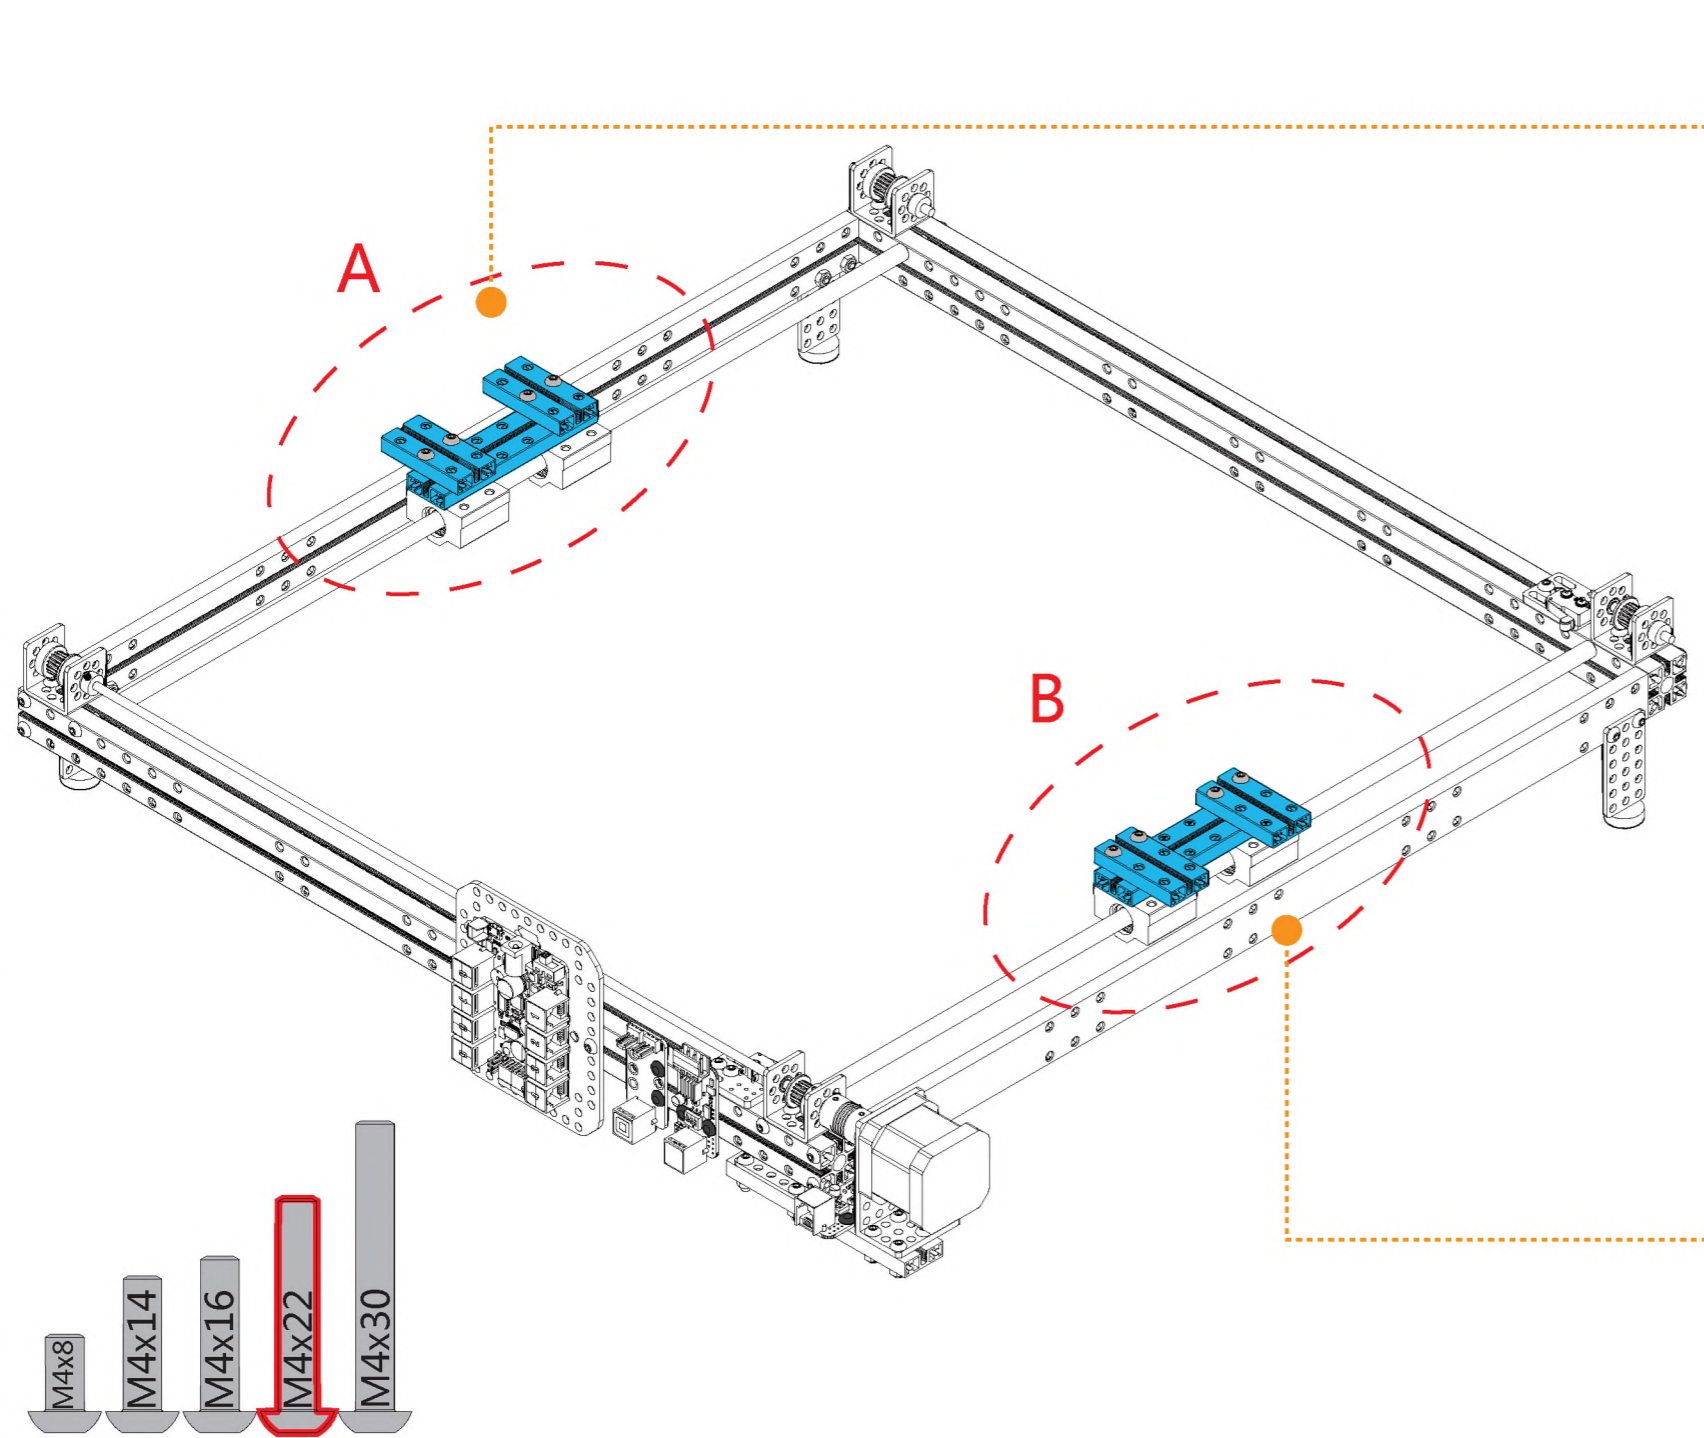

## Список деталей

	1 x Балка 0824-16		5 x U-образное крепление		4 x Направляющий вал D8x496мм		31 x Болт M4x8		1 x Микроконтроллер Orion
	4 x Балка 0824-48		2 x Крепление для шагового мотора 42BYG		10 x Стопорная втулка 10мм		21 x Болт M4x14		30 x Нейлоновая стяжка
	1 x Балка 0824-80		1 x Микросервомотор		1 x Гибкая муфта 4x4мм		15 x Болт M4x16		2 x Драйвер шагового мотора
	4 x Балка 0824-96		2 x Шаговый мотор 42BYG		6 x Линейный подшипник качения 8мм		12 x Болт M4x22		4 x Переключатель Micro
	2 x Балка 0824-112		6 x Зубчатый шкив 18Т		10 x Подшипник с фланцем 4x8x3мм		18 x Болт M4x30		3 x RJ25 адаптер
	2 x Балка 0824-496		3 x Незамкнутый приводной ремень (1,3м)		1 x Универсальная отвертка		10 x Потайной болт M3x8		1 x Блок питания 12В
	1 x Балка 0808-72		1 x Резьбовой вал 4x39мм		2 x Шестигранный ключ 1,5мм		26 x Винт без шляпки M3x5		2 x Кабель 6P6C RJ25 - 20 см
	2 x Балка 2424-504		2 x Направляющий вал 4x56мм		2 x Шестигранный ключ 1,5мм		50 x Гайка M4		2 x Кабель 6P6C RJ25 - 35 см
	5 x Пластина 3x6		1 x Направляющий вал D4x80мм		1 x Гаечный ключ		16 x Пластиковая заклепка R4060		2 x Кабель 6P6C RJ25 - 50 см
	1 x Соединитель ремня		1 x Направляющий вал D4x512мм		1 x Крепление для базовой платы		6 x Пластиковая заклепка R4100		1 x USB A-B микро «папа»-«папа»
	4 x Соединительная рейка на 3						5 x Резинка		1 x Кабель для переключателя Micro - 90 см
	2 x Крепление 3x3						4 x Подставка		

-  X2
-  X2
-  X2
-  X4
-  X4
-  X4
-  X12
-  X8
-  X8

-  X4
-  X2
-  X8
-  X7
-  X11
-  X1
-  X1

-  X1
-  X1
-  X1
-  X1
-  X1
-  X1
-  X2
-  X4
-  X4
-  X6
-  X9

-  M4x8
-  M4x14
-  M4x16
-  M4x22
-  M4x30

-  X1
-  X1
-  X2
-  X2
-  X3
-  X4
-  X1
-  X1
-  X1
-  X4

-  M4x8
-  M4x14
-  M4x16
-  M4x22
-  M4x30

-  X1
-  X1
-  X2
-  X2
-  X3
-  X1
-  X1
-  X2
-  X4

-  M4x8
-  M4x14
-  M4x16
-  M4x22
-  M4x30

-  X1
-  X1
-  X2
-  X4
-  X4
-  X1
-  X1
-  X1