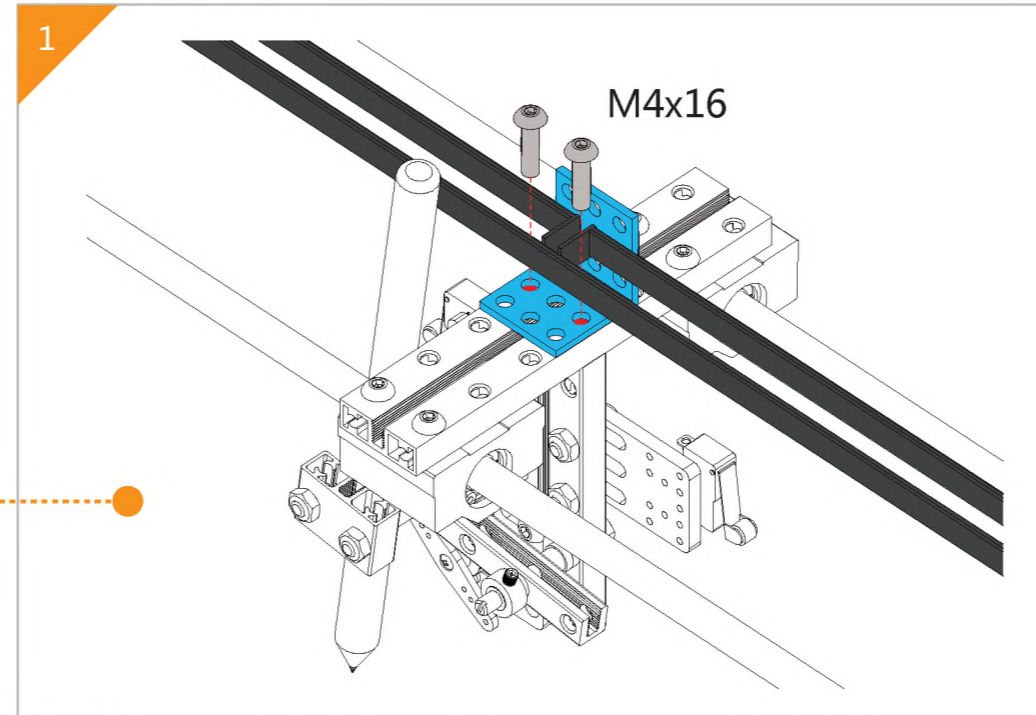

- X1
- X1
- X2
- X4
- X4
- X1
- X1
- X1

- M4x8
- M4x14
- M4x16
- M4x22
- M4x30