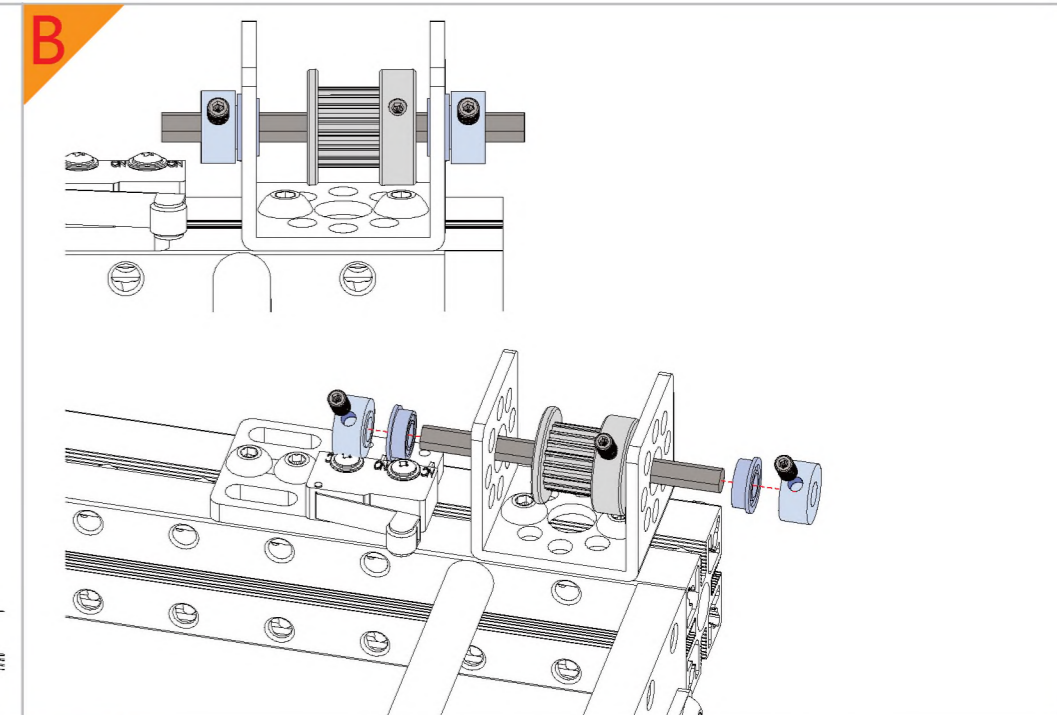

## Список деталей

	1 x Балка 0824-16		5 x U-образное крепление		4 x Направляющий вал D8x496мм		31 x Болт M4x8		1 x Микроконтроллер Orion
	4 x Балка 0824-48		2 x Крепление для шагового мотора 42BYG		10 x Стопорная втулка 10мм		21 x Болт M4x14		30 x Нейлоновая стяжка
	1 x Балка 0824-80		1 x Микросервомотор		1 x Гибкая муфта 4x4мм		15 x Болт M4x16		2 x Драйвер шагового мотора
	4 x Балка 0824-96		2 x Шаговый мотор 42BYG		6 x Линейный подшипник качения 8мм		12 x Болт M4x22		4 x Переключатель Micro
	2 x Балка 0824-112		6 x Зубчатый шкив 18Т		10 x Подшипник с фланцем 4x8x3мм		18 x Болт M4x30		3 x RJ25 адаптер
	2 x Балка 0824-496		3 x Незамкнутый приводной ремень (1,3м)		1 x Универсальная отвертка		10 x Потайной болт M3x8		1 x Блок питания 12В
	1 x Балка 0808-72		1 x Резьбовой вал 4x39мм		2 x Шестигранный ключ 1,5мм		26 x Винт без шляпки M3x5		2 x Кабель 6P6C RJ25 - 20 см
	2 x Балка 2424-504		2 x Направляющий вал 4x56мм		2 x Шестигранный ключ 1,5мм		50 x Гайка M4		2 x Кабель 6P6C RJ25 - 35 см
	5 x Пластина 3x6		1 x Направляющий вал D4x80мм		1 x Гаечный ключ		16 x Пластиковая заклепка R4060		2 x Кабель 6P6C RJ25 - 50 см
	1 x Соединитель ремня		1 x Направляющий вал D4x512мм		1 x Крепление для базовой платы		6 x Пластиковая заклепка R4100		1 x USB A-B микро «папа»-«папа»
	4 x Соединительная рейка на 3						5 x Резинка		1 x Кабель для переключателя Micro - 90 см
	2 x Крепление 3x3						4 x Подставка		

-  X2
-  X2
-  X2
-  X4
-  X4
-  X4
-  X12
-  X8
-  X8

-  X4
-  X2
-  X8
-  X7
-  X11
-  X1
-  X1

-  X1
-  X1
-  X1
-  X1
-  X1
-  X1
-  X2
-  X4
-  X4
-  X6
-  X9

-  M4x8
-  M4x14
-  M4x16
-  M4x22
-  M4x30

-  X1
-  X1
-  X2
-  X2
-  X3
-  X4
-  X1
-  X1
-  X1
-  X4

-  M4x8
-  M4x14
-  M4x16
-  M4x22
-  M4x30

-  X1
-  X1
-  X2
-  X2
-  X3
-  X1
-  X1
-  X2
-  X4

-  M4x8
-  M4x14
-  M4x16
-  M4x22
-  M4x30

-  X1
-  X1
-  X2
-  X4
-  X4
-  X1
-  X1
-  X1