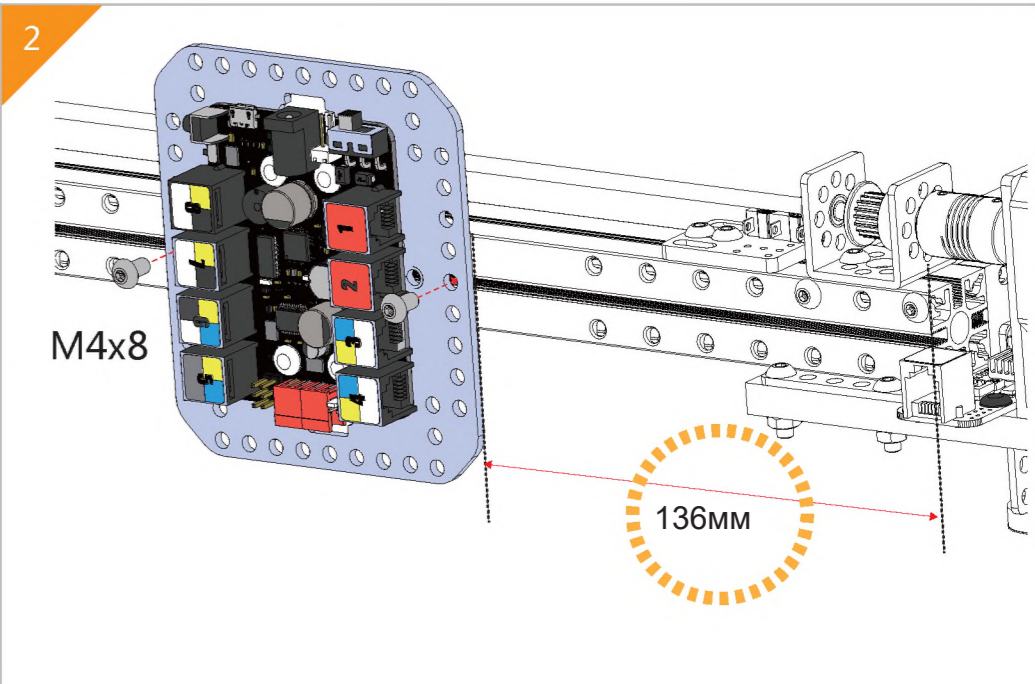

## Список деталей

	1 x Балка 0824-16		5 x U-образное крепление		4 x Направляющий вал D8x496мм		31 x Болт M4x8		1 x Микроконтроллер Orion
	4 x Балка 0824-48		2 x Крепление для шагового мотора 42BYG		10 x Стопорная втулка 10мм		21 x Болт M4x14		30 x Нейлоновая стяжка
	1 x Балка 0824-80		1 x Микросервомотор		1 x Гибкая муфта 4x4мм		15 x Болт M4x16		2 x Драйвер шагового мотора
	4 x Балка 0824-96		2 x Шаговый мотор 42BYG		6 x Линейный подшипник качения 8мм		12 x Болт M4x22		4 x Переключатель Micro
	2 x Балка 0824-112		6 x Зубчатый шкив 18Т		10 x Подшипник с фланцем 4x8x3мм		18 x Болт M4x30		3 x RJ25 адаптер
	2 x Балка 0824-496		3 x Незамкнутый приводной ремень (1,3м)		1 x Универсальная отвертка		10 x Потайной болт M3x8		1 x Блок питания 12В
	1 x Балка 0808-72		1 x Резьбовой вал 4x39мм		2 x Шестигранный ключ 1,5мм		26 x Винт без шляпки M3x5		2 x Кабель 6P6C RJ25 - 20 см
	2 x Балка 2424-504		2 x Направляющий вал 4x56мм		2 x Шестигранный ключ 1,5мм		50 x Гайка M4		2 x Кабель 6P6C RJ25 - 35 см
	5 x Пластина 3x6		1 x Направляющий вал D4x80мм		1 x Гаечный ключ		16 x Пластиковая заклепка R4060		2 x Кабель 6P6C RJ25 - 50 см
	1 x Соединитель ремня		1 x Направляющий вал D4x512мм		1 x Крепление для базовой платы		6 x Пластиковая заклепка R4100		1 x USB A-B микро «папа»-«папа»
	4 x Соединительная рейка на 3						5 x Резинка		1 x Кабель для переключателя Micro - 90 см
	2 x Крепление 3x3						4 x Подставка		

-  X2
-  X2
-  X2
-  X4
-  X4
-  X4
-  X12
-  X8
-  X8

-  X4
-  X2
-  X8
-  X7
-  X11
-  X1
-  X1

-  X1
-  X1
-  X1
-  X1
-  X1
-  X1
-  X2
-  X4
-  X4
-  X6
-  X9

-  M4x8
-  M4x14
-  M4x16
-  M4x22
-  M4x30

-  X1
-  X1
-  X2
-  X2
-  X3
-  X4
-  X1
-  X1
-  X1
-  X4

-  M4x8
-  M4x14
-  M4x16
-  M4x22
-  M4x30

-  X1
-  X1
-  X2
-  X2
-  X3
-  X1
-  X1
-  X2
-  X4

-  M4x8
-  M4x14
-  M4x16
-  M4x22
-  M4x30

-  X1
-  X1
-  X2
-  X4
-  X4
-  X1
-  X1
-  X1