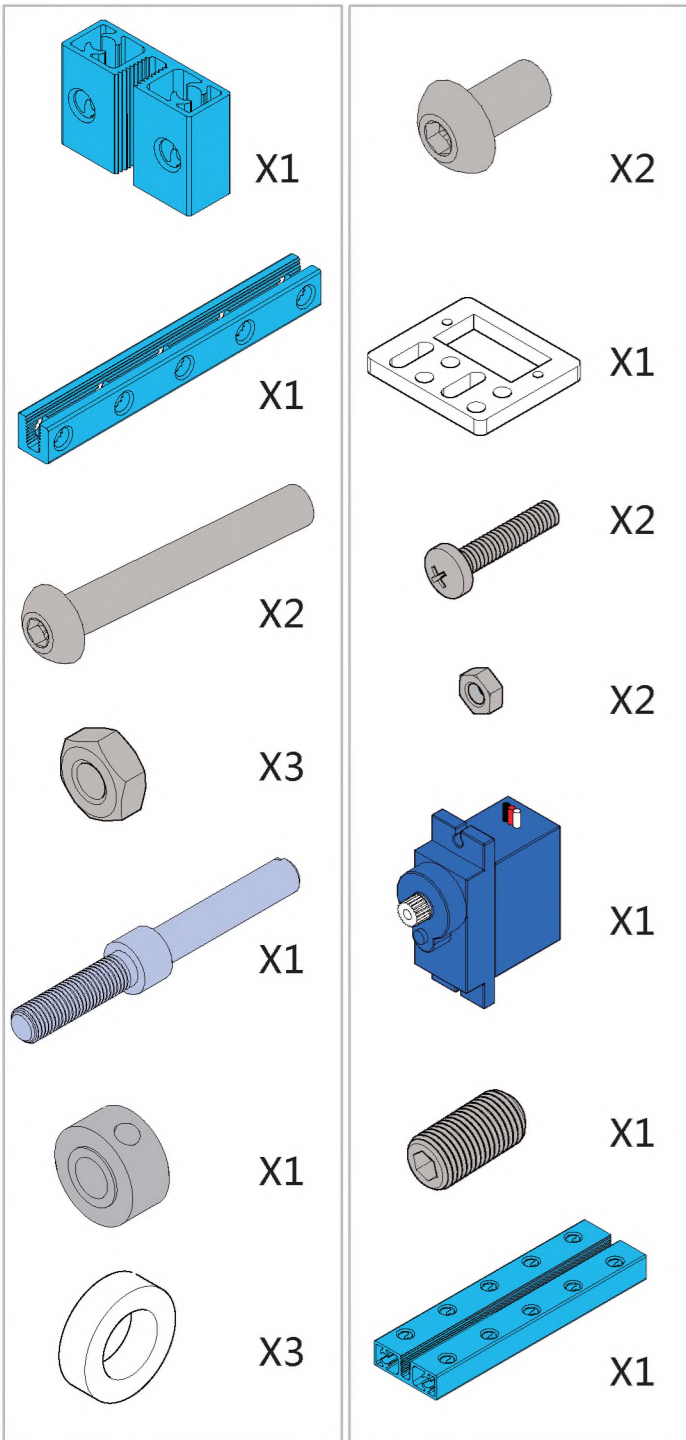

## Список деталей

	1 x Балка 0824-16		5 x U-образное крепление		4 x Направляющий вал D8x496мм		31 x Болт M4x8		1 x Микроконтроллер Orion
	4 x Балка 0824-48		2 x Крепление для шагового мотора 42BYG		10 x Стопорная втулка 10мм		21 x Болт M4x14		30 x Нейлоновая стяжка
	1 x Балка 0824-80		1 x Микросервомотор		1 x Гибкая муфта 4x4мм		15 x Болт M4x16		2 x Драйвер шагового мотора
	4 x Балка 0824-96		2 x Шаговый мотор 42BYG		6 x Линейный подшипник качения 8мм		12 x Болт M4x22		4 x Переключатель Micro
	2 x Балка 0824-112		6 x Зубчатый шкив 18Т		10 x Подшипник с фланцем 4x8x3мм		18 x Болт M4x30		3 x RJ25 адаптер
	2 x Балка 0824-496		3 x Незамкнутый приводной ремень (1,3м)		1 x Универсальная отвертка		10 x Потайной болт M3x8		1 x Блок питания 12В
	1 x Балка 0808-72		1 x Резьбовой вал 4x39мм		2 x Шестигранный ключ 1,5мм		26 x Винт без шляпки M3x5		2 x Кабель 6P6C RJ25 - 20 см
	2 x Балка 2424-504		2 x Направляющий вал 4x56мм		2 x Шестигранный ключ 1,5мм		50 x Гайка M4		2 x Кабель 6P6C RJ25 - 35 см
	5 x Пластина 3x6		1 x Направляющий вал D4x80мм		1 x Гаечный ключ		16 x Пластиковая заклепка R4060		2 x Кабель 6P6C RJ25 - 50 см
	1 x Соединитель ремня		1 x Направляющий вал D4x512мм		1 x Крепление для базовой платы		6 x Пластиковая заклепка R4100		1 x USB A-B микро «папа»-«папа»
	4 x Соединительная рейка на 3						5 x Резинка		1 x Кабель для переключателя Micro - 90 см
	2 x Крепление 3x3						4 x Подставка		

-  X2
-  X2
-  X2
-  X4
-  X4
-  X4
-  X12
-  X8
-  X8

-  X4
-  X2
-  X8
-  X7
-  X11
-  X1
-  X1

-  X1
-  X1
-  X1
-  X1
-  X1
-  X1
-  X2
-  X4
-  X4
-  X6
-  X9

-  M4x8
-  M4x14
-  M4x16
-  M4x22
-  M4x30

-  X1
-  X1
-  X2
-  X2
-  X3
-  X4
-  X1
-  X1
-  X1
-  X4

-  M4x8
-  M4x14
-  M4x16
-  M4x22
-  M4x30

-  X1
-  X1
-  X2
-  X2
-  X3
-  X1
-  X1
-  X2
-  X4

-  M4x8
-  M4x14
-  M4x16
-  M4x22
-  M4x30

-  X1
-  X1
-  X2
-  X4
-  X4
-  X1
-  X1
-  X1