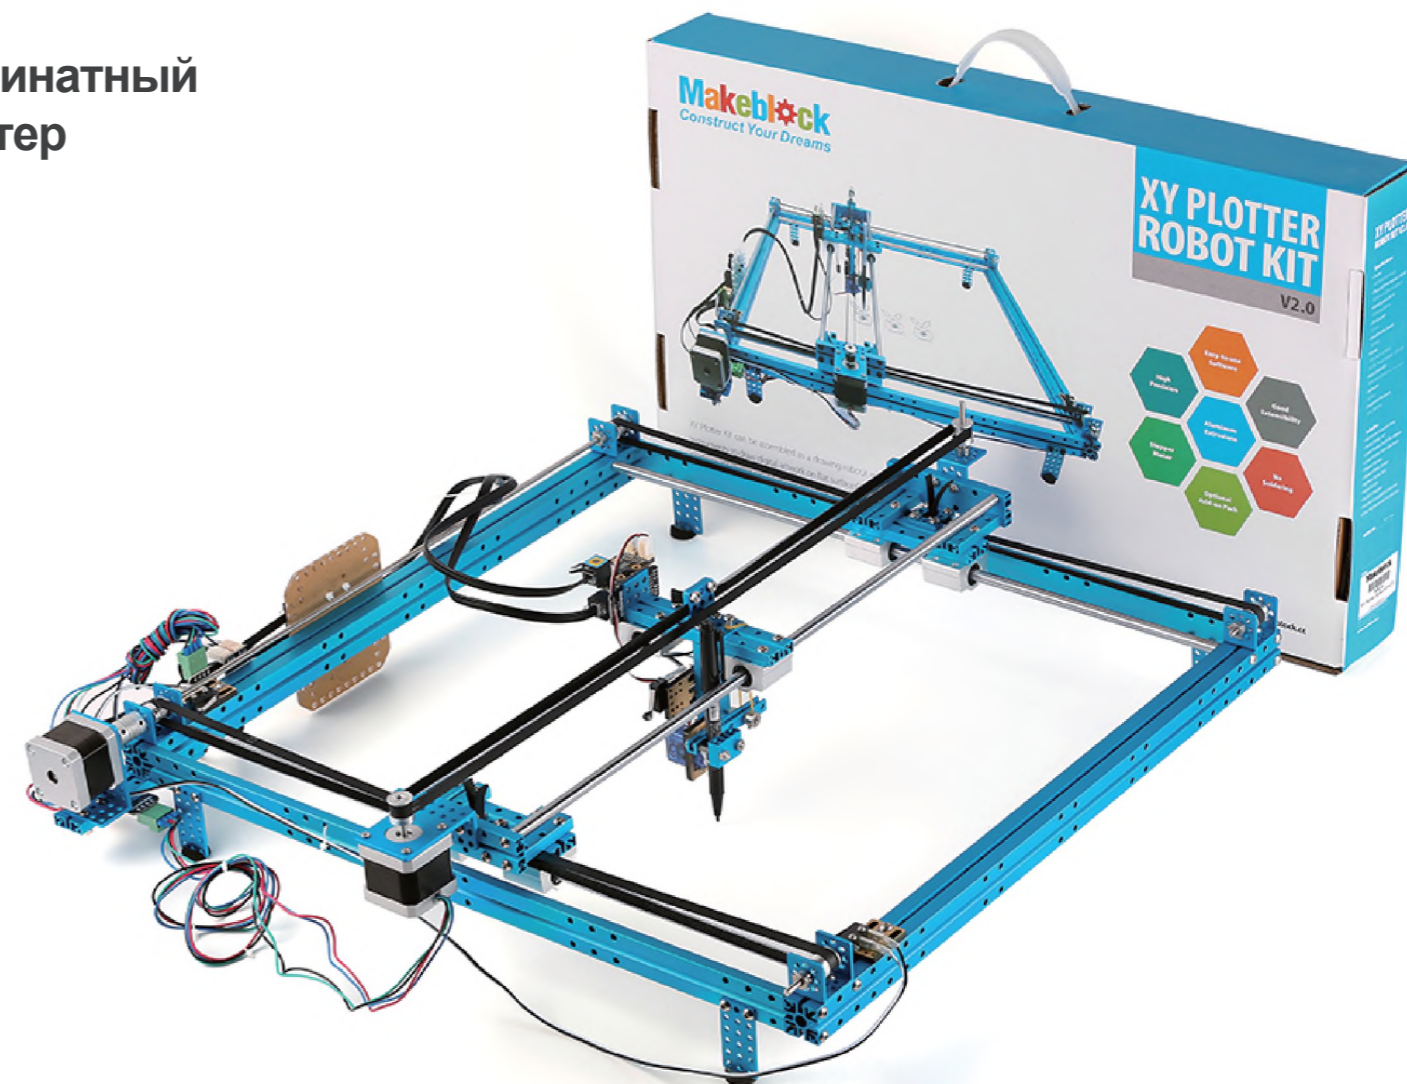

## Двухкоординатный плоттер

## Список деталей

	1 x Балка 0824-16		5 x U-образное крепление		4 x Направляющий вал D8x496мм		31 x Болт M4x8		1 x Микроконтроллер Orion
	4 x Балка 0824-48		2 x Крепление для шагового мотора 42BYG		10 x Стопорная втулка 10мм		21 x Болт M4x14		30 x Нейлоновая стяжка
	1 x Балка 0824-80		1 x Микросервомотор		1 x Гибкая муфта 4x4мм		15 x Болт M4x16		2 x Драйвер шагового мотора
	4 x Балка 0824-96		2 x Шаговый мотор 42BYG		6 x Линейный подшипник качения 8мм		12 x Болт M4x22		4 x Переключатель Micro
	2 x Балка 0824-112		6 x Зубчатый шкив 18Т		10 x Подшипник с фланцем 4x8x3мм		18 x Болт M4x30		3 x RJ25 адаптер
	2 x Балка 0824-496		3 x Незамкнутый приводной ремень (1,3м)		1 x Универсальная отвертка		10 x Потайной болт M3x8		1 x Блок питания 12В
	1 x Балка 0808-72		1 x Резьбовой вал 4x39мм		2 x Шестигранный ключ 1,5мм		26 x Винт без шляпки M3x5		2 x Кабель 6P6C RJ25 - 20 см
	2 x Балка 2424-504		2 x Направляющий вал 4x56мм		2 x Шестигранный ключ 1,5мм		50 x Гайка M4		2 x Кабель 6P6C RJ25 - 35 см
	5 x Пластина 3x6		1 x Направляющий вал D4x80мм		1 x Гаечный ключ		16 x Пластиковая заклепка R4060		2 x Кабель 6P6C RJ25 - 50 см
	1 x Соединитель ремня		1 x Направляющий вал D4x512мм		1 x Крепление для базовой платы		6 x Пластиковая заклепка R4100		1 x USB A-B микро «папа»-«папа»
	4 x Соединительная рейка на 3						5 x Резинка		1 x Кабель для переключателя Micro - 90 см
	2 x Крепление 3x3						4 x Подставка		