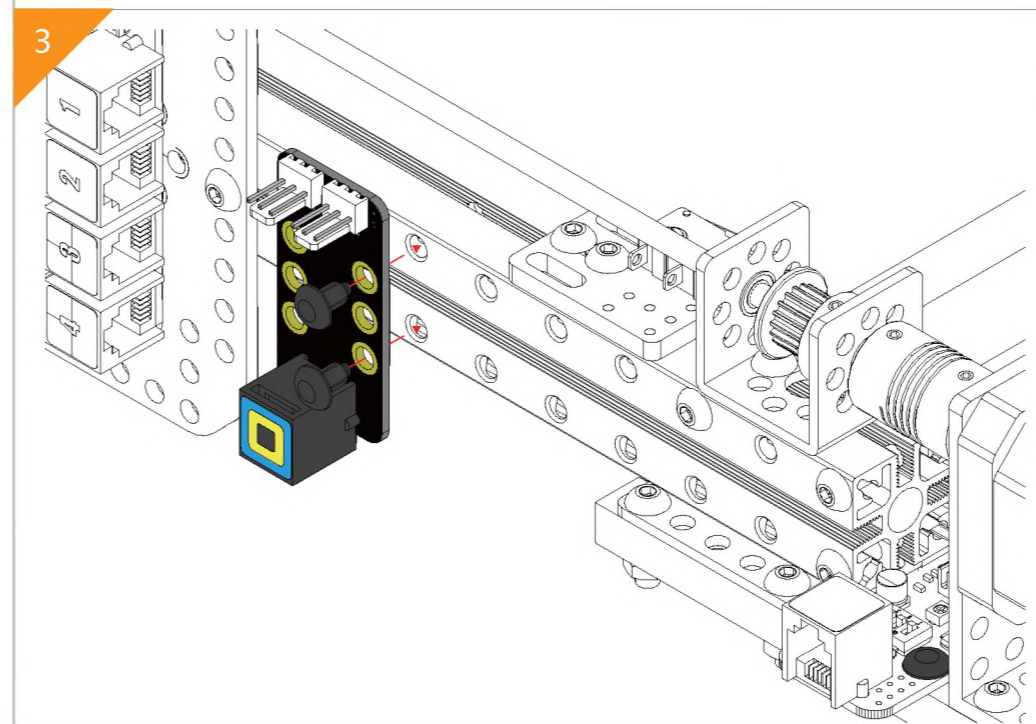

## Список деталей

	1 x Балка 0824-16		5 x U-образное крепление		4 x Направляющий вал D8x496мм		31 x Болт M4x8		1 x Микроконтроллер Orion
	4 x Балка 0824-48		2 x Крепление для шагового мотора 42BYG		10 x Стопорная втулка 10мм		21 x Болт M4x14		30 x Нейлоновая стяжка
	1 x Балка 0824-80		1 x Микросервомотор		1 x Гибкая муфта 4x4мм		15 x Болт M4x16		2 x Драйвер шагового мотора
	4 x Балка 0824-96		2 x Шаговый мотор 42BYG		6 x Линейный подшипник качения 8мм		12 x Болт M4x22		4 x Переключатель Micro
	2 x Балка 0824-112		6 x Зубчатый шкив 18Т		10 x Подшипник с фланцем 4x8x3мм		18 x Болт M4x30		3 x RJ25 адаптер
	2 x Балка 0824-496		3 x Незамкнутый приводной ремень (1,3м)		1 x Универсальная отвертка		10 x Потайной болт M3x8		1 x Блок питания 12В
	1 x Балка 0808-72		1 x Резьбовой вал 4x39мм		2 x Шестигранный ключ 1,5мм		26 x Винт без шляпки M3x5		2 x Кабель 6P6C RJ25 - 20 см
	2 x Балка 2424-504		2 x Направляющий вал 4x56мм		2 x Шестигранный ключ 1,5мм		50 x Гайка M4		2 x Кабель 6P6C RJ25 - 35 см
	5 x Пластина 3x6		1 x Направляющий вал D4x80мм		1 x Гаечный ключ		16 x Пластиковая заклепка R4060		2 x Кабель 6P6C RJ25 - 50 см
	1 x Соединитель ремня		1 x Направляющий вал D4x512мм		1 x Крепление для базовой платы		6 x Пластиковая заклепка R4100		1 x USB A-B микро «папа»-«папа»
	4 x Соединительная рейка на 3						5 x Резинка		1 x Кабель для переключателя Micro - 90 см
	2 x Крепление 3x3						4 x Подставка		

-  X2
-  X2
-  X2
-  X4
-  X4
-  X4
-  X12
-  X8
-  X8

-  X4
-  X2
-  X8
-  X7
-  X11
-  X1
-  X1

-  X1
-  X1
-  X1
-  X1
-  X1
-  X1
-  X2
-  X4
-  X4
-  X6
-  X9

-  M4x8
-  M4x14
-  M4x16
-  M4x22
-  M4x30

-  X1
-  X1
-  X2
-  X2
-  X3
-  X4
-  X1
-  X1
-  X1
-  X4

-  M4x8
-  M4x14
-  M4x16
-  M4x22
-  M4x30

-  X1
-  X1
-  X2
-  X2
-  X3
-  X1
-  X1
-  X2
-  X4

-  M4x8
-  M4x14
-  M4x16
-  M4x22
-  M4x30

-  X1
-  X1
-  X2
-  X4
-  X4
-  X1
-  X1
-  X1