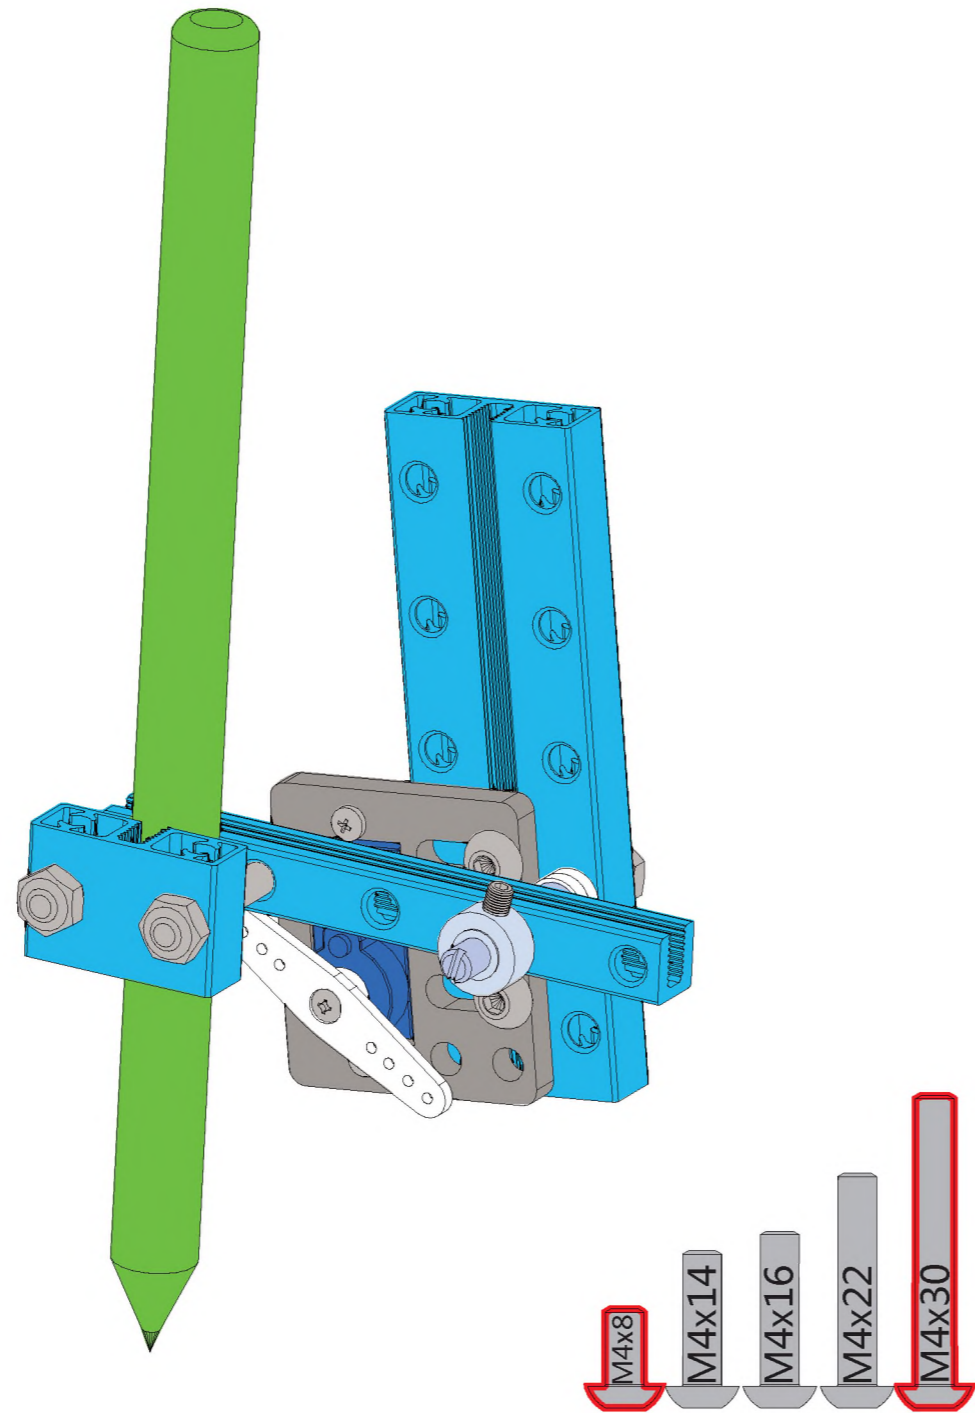

## Двухкоординатный плоттер

## Список деталей

	1 x Балка 0824-16		5 x U-образное крепление		4 x Направляющий вал D8x496мм		31 x Болт M4x8		1 x Микроконтроллер Orion
	4 x Балка 0824-48		2 x Крепление для шагового мотора 42BYG		10 x Стопорная втулка 10мм		21 x Болт M4x14		30 x Нейлоновая стяжка
	1 x Балка 0824-80		1 x Микросервомотор		1 x Гибкая муфта 4x4мм		15 x Болт M4x16		2 x Драйвер шагового мотора
	4 x Балка 0824-96		2 x Шаговый мотор 42BYG		6 x Линейный подшипник качения 8мм		12 x Болт M4x22		4 x Переключатель Micro
	2 x Балка 0824-112		6 x Зубчатый шкив 18Т		10 x Подшипник с фланцем 4x8x3мм		18 x Болт M4x30		3 x RJ25 адаптер
	2 x Балка 0824-496		3 x Незамкнутый приводной ремень (1,3м)		1 x Универсальная отвертка		10 x Потайной болт M3x8		1 x Блок питания 12В
	1 x Балка 0808-72		1 x Резьбовой вал 4x39мм		2 x Шестигранный ключ 1,5мм		26 x Винт без шляпки M3x5		2 x Кабель 6P6C RJ25 - 20 см
	2 x Балка 2424-504		2 x Направляющий вал 4x56мм		2 x Шестигранный ключ 1,5мм		50 x Гайка M4		2 x Кабель 6P6C RJ25 - 35 см
	5 x Пластина 3x6		1 x Направляющий вал D4x80мм		1 x Гаечный ключ		16 x Пластиковая заклепка R4060		2 x Кабель 6P6C RJ25 - 50 см
	1 x Соединитель ремня		1 x Направляющий вал D4x512мм		1 x Крепление для базовой платы		6 x Пластиковая заклепка R4100		1 x USB A-B микро «папа»-«папа»
	4 x Соединительная рейка на 3						5 x Резинка		1 x Кабель для переключателя Micro - 90 см
	2 x Крепление 3x3						4 x Подставка		

-  X2
-  X2
-  X2
-  X4
-  X4
-  X4
-  X12
-  X8
-  X8

-  X4
-  X2
-  X8
-  X7
-  X11
-  X1
-  X1

-  X1
-  X1
-  X1
-  X1
-  X1
-  X1
-  X2
-  X4
-  X4
-  X6
-  X9

-  M4x8
-  M4x14
-  M4x16
-  M4x22
-  M4x30

-  X1
-  X1
-  X2
-  X2
-  X3
-  X4
-  X1
-  X1
-  X1
-  X4

-  M4x8
-  M4x14
-  M4x16
-  M4x22
-  M4x30

-  X1
-  X1
-  X2
-  X2
-  X3
-  X1
-  X1
-  X2
-  X4

-  M4x8
-  M4x14
-  M4x16
-  M4x22
-  M4x30

-  X1
-  X1
-  X2
-  X4
-  X4
-  X1
-  X1
-  X1