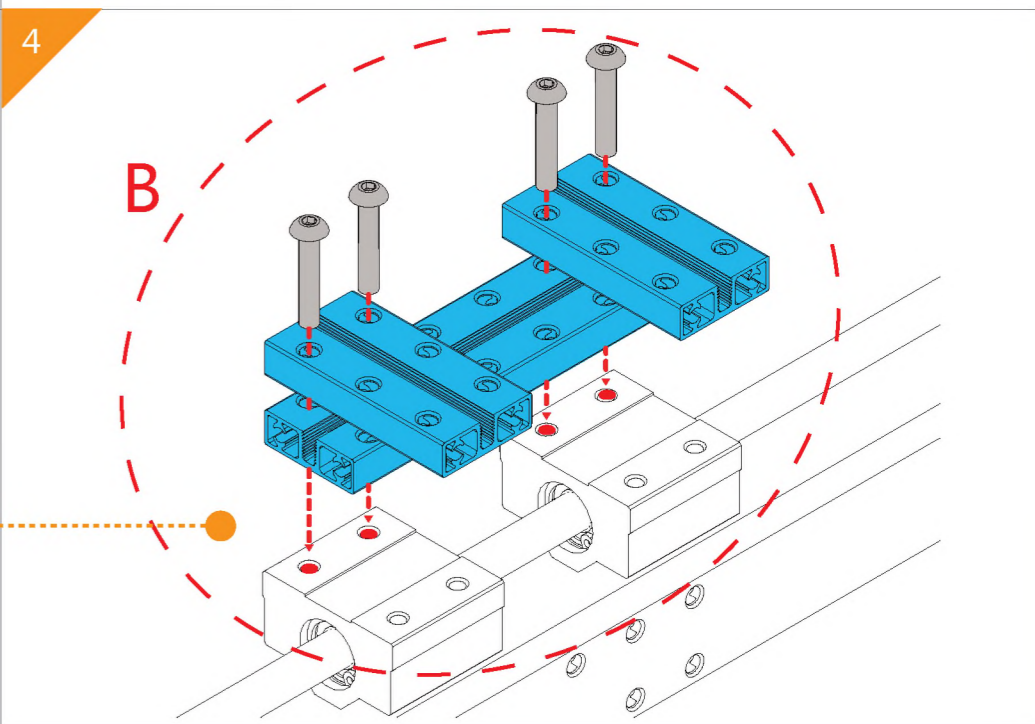

## Список деталей

	1 x Балка 0824-16		5 x U-образное крепление		4 x Направляющий вал D8x496мм		31 x Болт M4x8		1 x Микроконтроллер Orion
	4 x Балка 0824-48		2 x Крепление для шагового мотора 42BYG		10 x Стопорная втулка 10мм		21 x Болт M4x14		30 x Нейлоновая стяжка
	1 x Балка 0824-80		1 x Микросервомотор		1 x Гибкая муфта 4x4мм		15 x Болт M4x16		2 x Драйвер шагового мотора
	4 x Балка 0824-96		2 x Шаговый мотор 42BYG		6 x Линейный подшипник качения 8мм		12 x Болт M4x22		4 x Переключатель Micro
	2 x Балка 0824-112		6 x Зубчатый шкив 18Т		10 x Подшипник с фланцем 4x8x3мм		18 x Болт M4x30		3 x RJ25 адаптер
	2 x Балка 0824-496		3 x Незамкнутый приводной ремень (1,3м)		1 x Универсальная отвертка		10 x Потайной болт M3x8		1 x Блок питания 12В
	1 x Балка 0808-72		1 x Резьбовой вал 4x39мм		2 x Шестигранный ключ 1,5мм		26 x Винт без шляпки M3x5		2 x Кабель 6P6C RJ25 - 20 см
	2 x Балка 2424-504		2 x Направляющий вал 4x56мм		2 x Шестигранный ключ 1,5мм		50 x Гайка M4		2 x Кабель 6P6C RJ25 - 35 см
	5 x Пластина 3x6		1 x Направляющий вал D4x80мм		1 x Гаечный ключ		16 x Пластиковая заклепка R4060		2 x Кабель 6P6C RJ25 - 50 см
	1 x Соединитель ремня		1 x Направляющий вал D4x512мм		1 x Крепление для базовой платы		6 x Пластиковая заклепка R4100		1 x USB A-B микро «папа»-«папа»
	4 x Соединительная рейка на 3						5 x Резинка		1 x Кабель для переключателя Micro - 90 см
	2 x Крепление 3x3						4 x Подставка		

-  X2
-  X2
-  X2
-  X4
-  X4
-  X4
-  X12
-  X8
-  X8

-  X4
-  X2
-  X8
-  X7
-  X11
-  X1
-  X1

-  X1
-  X1
-  X1
-  X1
-  X1
-  X1
-  X2
-  X4
-  X4
-  X6
-  X9

-  M4x8
-  M4x14
-  M4x16
-  M4x22
-  M4x30

-  X1
-  X1
-  X2
-  X2
-  X3
-  X4
-  X1
-  X1
-  X1
-  X4

-  M4x8
-  M4x14
-  M4x16
-  M4x22
-  M4x30

-  X1
-  X1
-  X2
-  X2
-  X3
-  X1
-  X1
-  X2
-  X4

-  M4x8
-  M4x14
-  M4x16
-  M4x22
-  M4x30

-  X1
-  X1
-  X2
-  X4
-  X4
-  X1
-  X1
-  X1