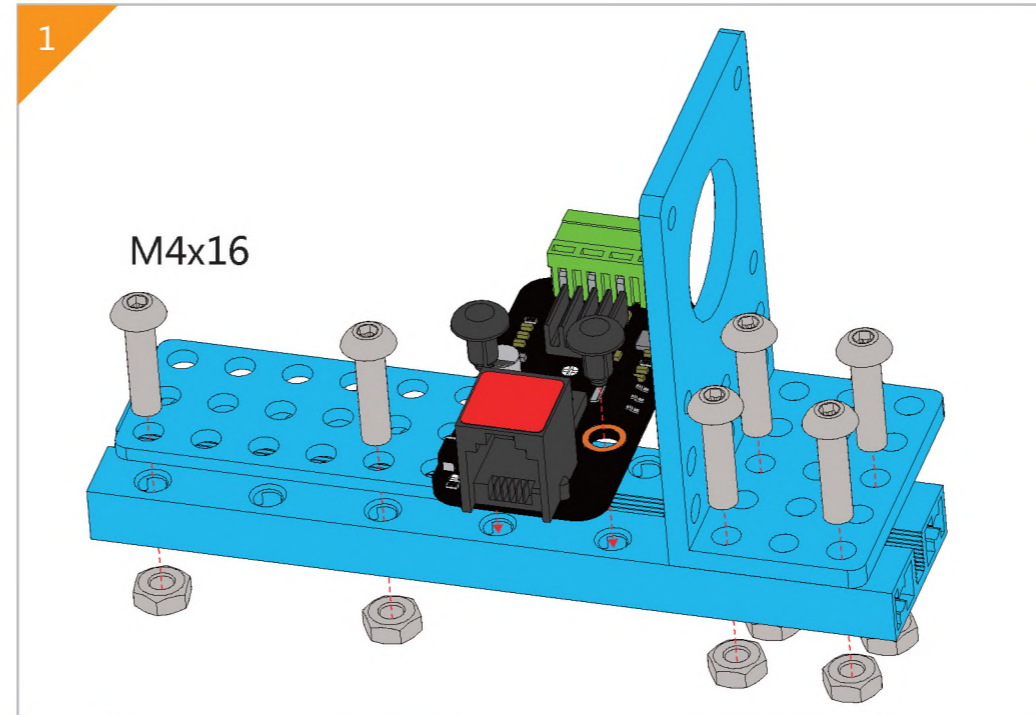

## Список деталей

	1 x Балка 0824-16		5 x U-образное крепление		4 x Направляющий вал D8x496мм		31 x Болт M4x8		1 x Микроконтроллер Orion
	4 x Балка 0824-48		2 x Крепление для шагового мотора 42BYG		10 x Стопорная втулка 10мм		21 x Болт M4x14		30 x Нейлоновая стяжка
	1 x Балка 0824-80		1 x Микросервомотор		1 x Гибкая муфта 4x4мм		15 x Болт M4x16		2 x Драйвер шагового мотора
	4 x Балка 0824-96		2 x Шаговый мотор 42BYG		6 x Линейный подшипник качения 8мм		12 x Болт M4x22		4 x Переключатель Micro
	2 x Балка 0824-112		6 x Зубчатый шкив 18Т		10 x Подшипник с фланцем 4x8x3мм		18 x Болт M4x30		3 x RJ25 адаптер
	2 x Балка 0824-496		3 x Незамкнутый приводной ремень (1,3м)		1 x Универсальная отвертка		10 x Потайной болт M3x8		1 x Блок питания 12В
	1 x Балка 0808-72		1 x Резьбовой вал 4x39мм		2 x Шестигранный ключ 1,5мм		26 x Винт без шляпки M3x5		2 x Кабель 6P6C RJ25 - 20 см
	2 x Балка 2424-504		2 x Направляющий вал 4x56мм		2 x Шестигранный ключ 1,5мм		50 x Гайка M4		2 x Кабель 6P6C RJ25 - 35 см
	5 x Пластина 3x6		1 x Направляющий вал D4x80мм		1 x Гаечный ключ		16 x Пластиковая заклепка R4060		2 x Кабель 6P6C RJ25 - 50 см
	1 x Соединитель ремня		1 x Направляющий вал D4x512мм		1 x Крепление для базовой платы		6 x Пластиковая заклепка R4100		1 x USB A-B микро «папа»-«папа»
	4 x Соединительная рейка на 3						5 x Резинка		1 x Кабель для переключателя Micro - 90 см
	2 x Крепление 3x3						4 x Подставка		

-  X2
-  X2
-  X2
-  X4
-  X4
-  X4
-  X12
-  X8
-  X8

-  X4
-  X2
-  X8
-  X7
-  X11
-  X1
-  X1

-  X1
-  X1
-  X1
-  X1
-  X1
-  X1
-  X2
-  X4
-  X4
-  X6
-  X9

-  M4x8
-  M4x14
-  M4x16
-  M4x22
-  M4x30

-  X1
-  X1
-  X2
-  X2
-  X3
-  X4
-  X1
-  X1
-  X1
-  X4

-  M4x8
-  M4x14
-  M4x16
-  M4x22
-  M4x30

-  X1
-  X1
-  X2
-  X2
-  X3
-  X1
-  X1
-  X2
-  X4

-  M4x8
-  M4x14
-  M4x16
-  M4x22
-  M4x30

-  X1
-  X1
-  X2
-  X4
-  X4
-  X1
-  X1
-  X1