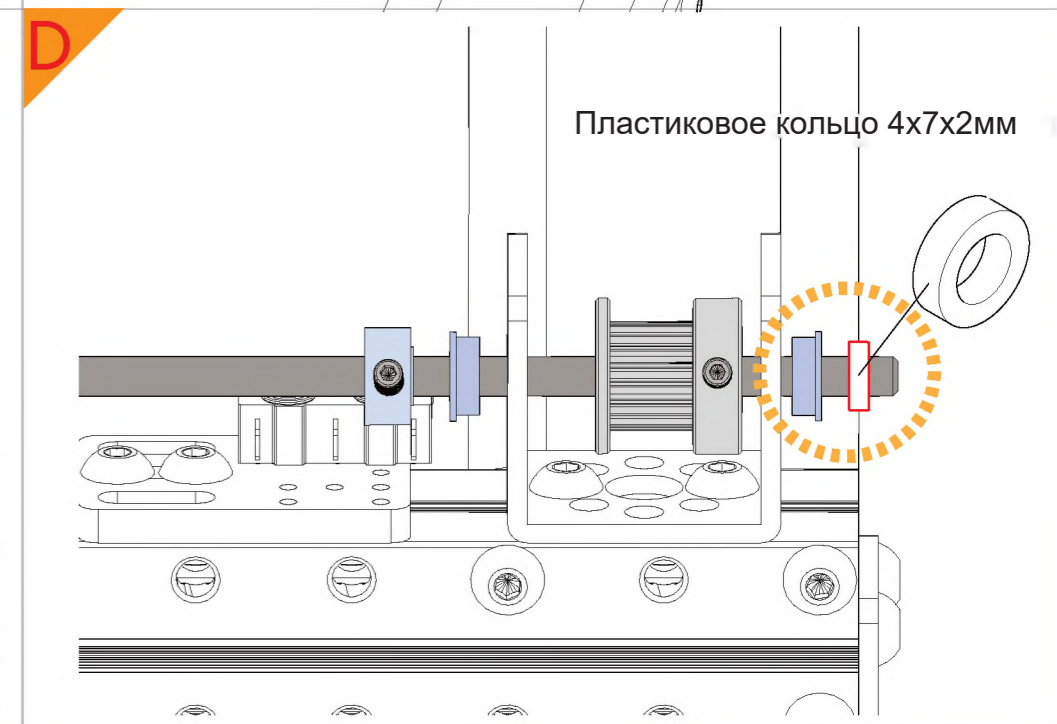

## Список деталей

	1 x Балка 0824-16		5 x U-образное крепление		4 x Направляющий вал D8x496мм		31 x Болт M4x8		1 x Микроконтроллер Orion
	4 x Балка 0824-48		2 x Крепление для шагового мотора 42BYG		10 x Стопорная втулка 10мм		21 x Болт M4x14		30 x Нейлоновая стяжка
	1 x Балка 0824-80		1 x Микросервомотор		1 x Гибкая муфта 4x4мм		15 x Болт M4x16		2 x Драйвер шагового мотора
	4 x Балка 0824-96		2 x Шаговый мотор 42BYG		6 x Линейный подшипник качения 8мм		12 x Болт M4x22		4 x Переключатель Micro
	2 x Балка 0824-112		6 x Зубчатый шкив 18Т		10 x Подшипник с фланцем 4x8x3мм		18 x Болт M4x30		3 x RJ25 адаптер
	2 x Балка 0824-496		3 x Незамкнутый приводной ремень (1,3м)		1 x Универсальная отвертка		10 x Потайной болт M3x8		1 x Блок питания 12В
	1 x Балка 0808-72		1 x Резьбовой вал 4x39мм		2 x Шестигранный ключ 1,5мм		26 x Винт без шляпки M3x5		2 x Кабель 6P6C RJ25 - 20 см
	2 x Балка 2424-504		2 x Направляющий вал 4x56мм		2 x Шестигранный ключ 1,5мм		50 x Гайка M4		2 x Кабель 6P6C RJ25 - 35 см
	5 x Пластина 3x6		1 x Направляющий вал D4x80мм		1 x Гаечный ключ		16 x Пластиковая заклепка R4060		2 x Кабель 6P6C RJ25 - 50 см
	1 x Соединитель ремня		1 x Направляющий вал D4x512мм		1 x Крепление для базовой платы		6 x Пластиковая заклепка R4100		1 x USB A-B микро «папа»-«папа»
	4 x Соединительная рейка на 3						5 x Резинка		1 x Кабель для переключателя Micro - 90 см
	2 x Крепление 3x3						4 x Подставка		

-  X2
-  X2
-  X2
-  X4
-  X4
-  X4
-  X12
-  X8
-  X8

-  X4
-  X2
-  X8
-  X7
-  X11
-  X1
-  X1

-  X1
-  X1
-  X1
-  X1
-  X1
-  X1
-  X2
-  X4
-  X4
-  X6
-  X9

-  M4x8
-  M4x14
-  M4x16
-  M4x22
-  M4x30