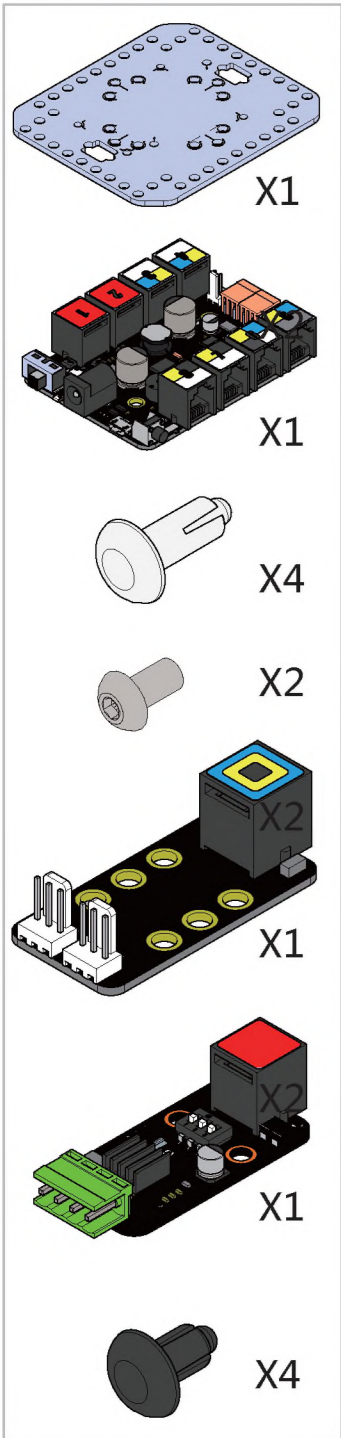

## Двухкоординатный плоттер

## Список деталей

	1 x Балка 0824-16		5 x U-образное крепление		4 x Направляющий вал D8x496мм		31 x Болт M4x8		1 x Микроконтроллер Orion
	4 x Балка 0824-48		2 x Крепление для шагового мотора 42BYG		10 x Стопорная втулка 10мм		21 x Болт M4x14		30 x Нейлоновая стяжка
	1 x Балка 0824-80		1 x Микросервомотор		1 x Гибкая муфта 4x4мм		15 x Болт M4x16		2 x Драйвер шагового мотора
	4 x Балка 0824-96		2 x Шаговый мотор 42BYG		6 x Линейный подшипник качения 8мм		12 x Болт M4x22		4 x Переключатель Micro
	2 x Балка 0824-112		6 x Зубчатый шкив 18Т		10 x Подшипник с фланцем 4x8x3мм		18 x Болт M4x30		3 x RJ25 адаптер
	2 x Балка 0824-496		3 x Незамкнутый приводной ремень (1,3м)		1 x Универсальная отвертка		10 x Потайной болт M3x8		1 x Блок питания 12В
	1 x Балка 0808-72		1 x Резьбовой вал 4x39мм		2 x Шестигранный ключ 1,5мм		26 x Винт без шляпки M3x5		2 x Кабель 6P6C RJ25 - 20 см
	2 x Балка 2424-504		2 x Направляющий вал 4x56мм		2 x Шестигранный ключ 1,5мм		50 x Гайка M4		2 x Кабель 6P6C RJ25 - 35 см
	5 x Пластина 3x6		1 x Направляющий вал D4x80мм		1 x Гаечный ключ		16 x Пластиковая заклепка R4060		2 x Кабель 6P6C RJ25 - 50 см
	1 x Соединитель ремня		1 x Направляющий вал D4x512мм		1 x Крепление для базовой платы		6 x Пластиковая заклепка R4100		1 x USB A-B микро «папа»-«папа»
	4 x Соединительная рейка на 3						5 x Резинка		1 x Кабель для переключателя Micro - 90 см
	2 x Крепление 3x3						4 x Подставка		

-  X2
-  X2
-  X2
-  X4
-  X4
-  X4
-  X12
-  X8
-  X8

-  X4
-  X2
-  X8
-  X7
-  X11
-  X1
-  X1

-  X1
-  X1
-  X1
-  X1
-  X1
-  X1
-  X2
-  X4
-  X4
-  X6
-  X9

-  M4x8
-  M4x14
-  M4x16
-  M4x22
-  M4x30

-  X1
-  X1
-  X2
-  X2
-  X3
-  X4
-  X1
-  X1
-  X1
-  X4

-  M4x8
-  M4x14
-  M4x16
-  M4x22
-  M4x30

-  X1
-  X1
-  X2
-  X2
-  X3
-  X1
-  X1
-  X2
-  X4

-  M4x8
-  M4x14
-  M4x16
-  M4x22
-  M4x30

-  X1
-  X1
-  X2
-  X4
-  X4
-  X1
-  X1
-  X1