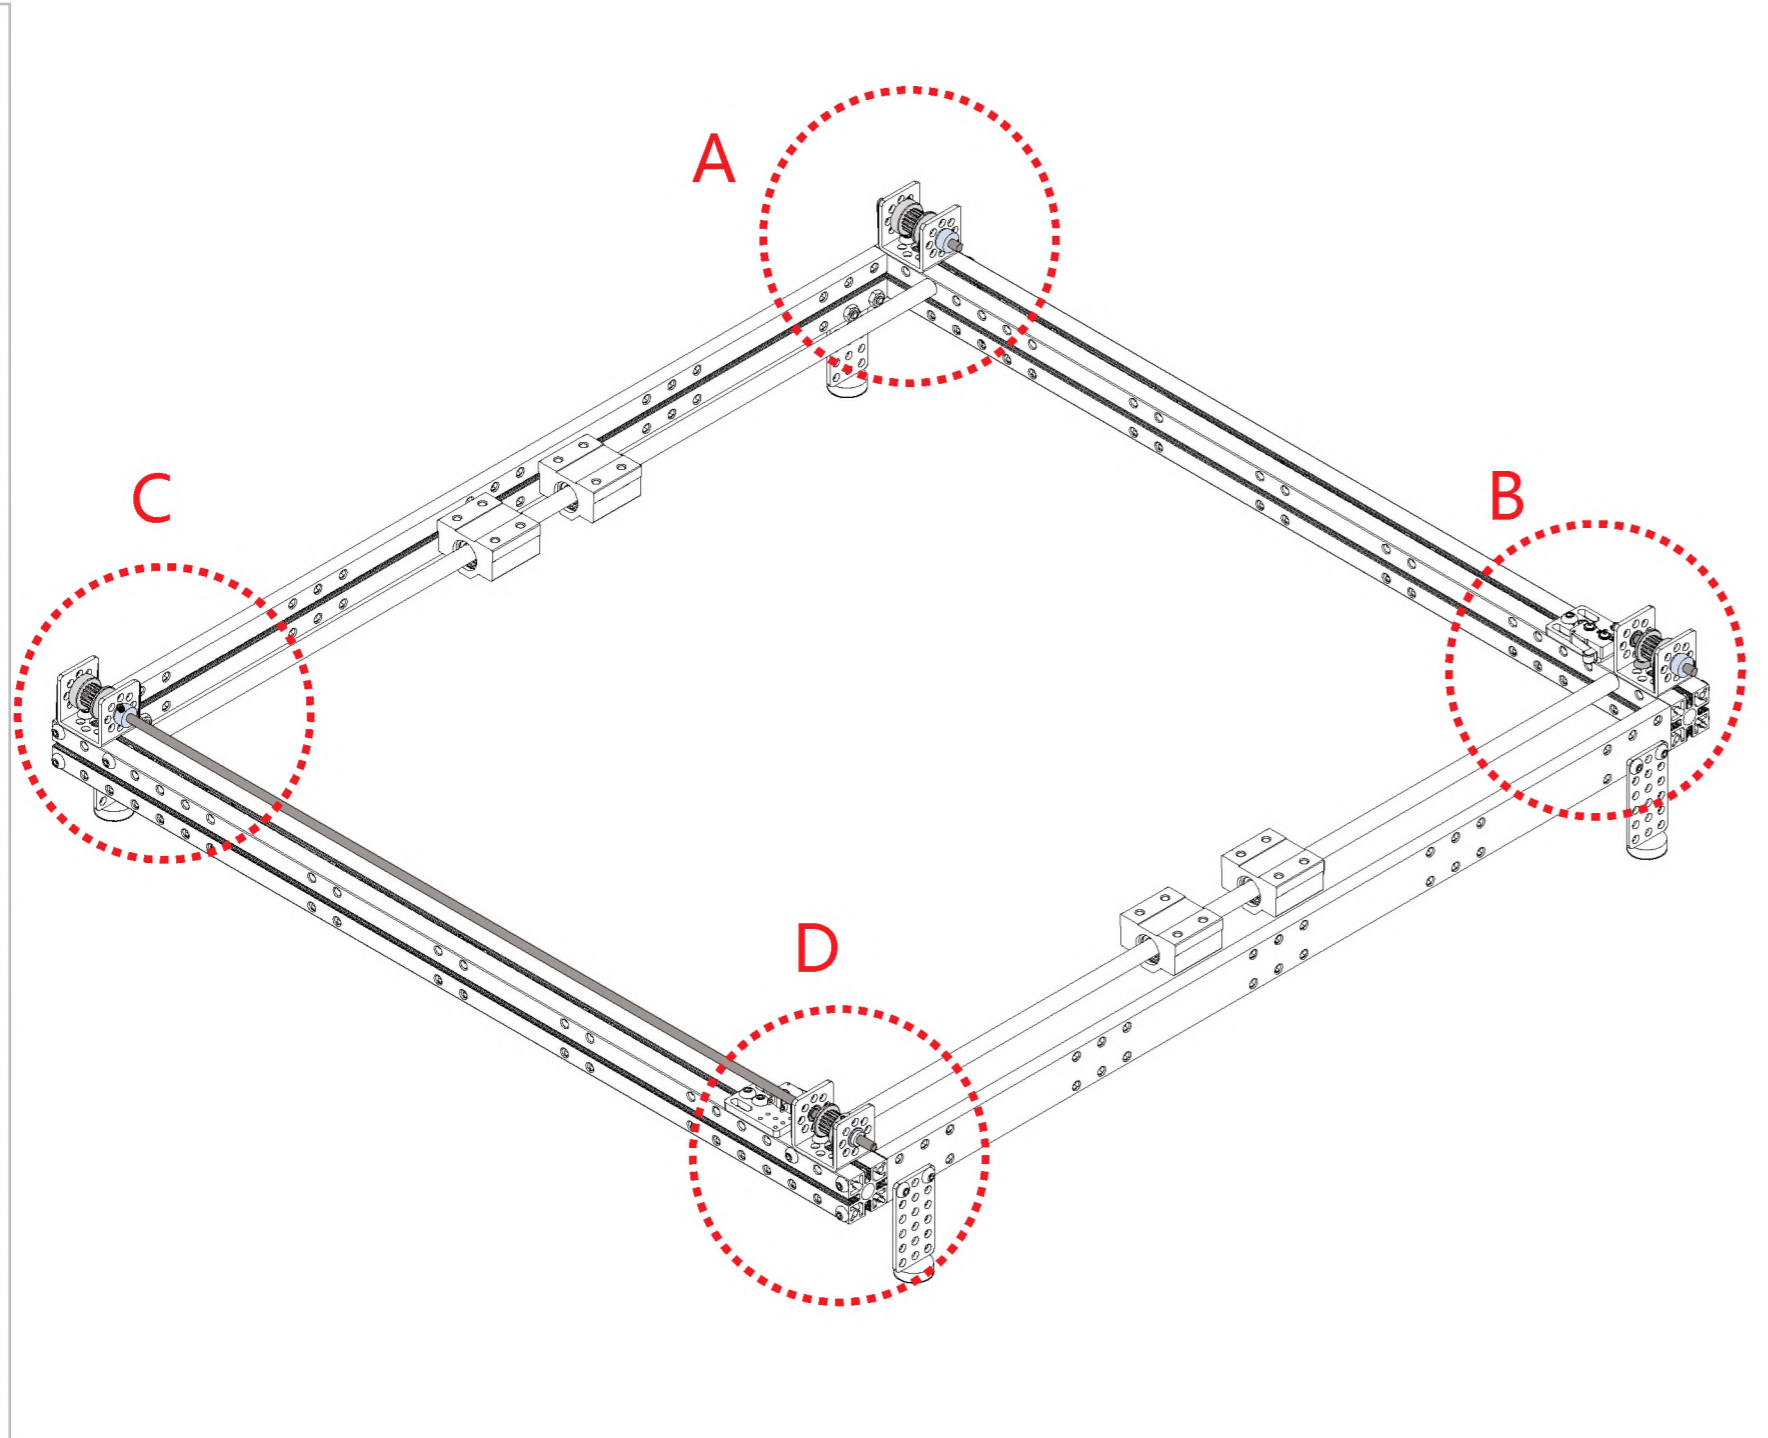

## Двухкоординатный плоттер

## Список деталей

	1 x Балка 0824-16		5 x U-образное крепление		4 x Направляющий вал D8x496мм		31 x Болт M4x8		1 x Микроконтроллер Orion
	4 x Балка 0824-48		2 x Крепление для шагового мотора 42BYG		10 x Стопорная втулка 10мм		21 x Болт M4x14		30 x Нейлоновая стяжка
	1 x Балка 0824-80		1 x Микросервомотор		1 x Гибкая муфта 4x4мм		15 x Болт M4x16		2 x Драйвер шагового мотора
	4 x Балка 0824-96		2 x Шаговый мотор 42BYG		6 x Линейный подшипник качения 8мм		12 x Болт M4x22		4 x Переключатель Micro
	2 x Балка 0824-112		6 x Зубчатый шкив 18Т		10 x Подшипник с фланцем 4x8x3мм		18 x Болт M4x30		3 x RJ25 адаптер
	2 x Балка 0824-496		3 x Незамкнутый приводной ремень (1,3м)		1 x Универсальная отвертка		10 x Потайной болт M3x8		1 x Блок питания 12В
	1 x Балка 0808-72		1 x Резьбовой вал 4x39мм		2 x Шестигранный ключ 1,5мм		26 x Винт без шляпки M3x5		2 x Кабель 6P6C RJ25 - 20 см
	2 x Балка 2424-504		2 x Направляющий вал 4x56мм		2 x Шестигранный ключ 1,5мм		50 x Гайка M4		2 x Кабель 6P6C RJ25 - 35 см
	5 x Пластина 3x6		1 x Направляющий вал D4x80мм		1 x Гаечный ключ		16 x Пластиковая заклепка R4060		2 x Кабель 6P6C RJ25 - 50 см
	1 x Соединитель ремня		1 x Направляющий вал D4x512мм		1 x Крепление для базовой платы		6 x Пластиковая заклепка R4100		1 x USB A-B микро «папа»-«папа»
	4 x Соединительная рейка на 3						5 x Резинка		1 x Кабель для переключателя Micro - 90 см
	2 x Крепление 3x3						4 x Подставка		

-  X2
-  X2
-  X2
-  X4
-  X4
-  X4
-  X12
-  X8
-  X8

-  X4
-  X2
-  X8
-  X7
-  X11
-  X1
-  X1

-  X1
-  X1
-  X1
-  X1
-  X1
-  X1
-  X2
-  X4
-  X4
-  X6
-  X9

-  M4x8
-  M4x14
-  M4x16
-  M4x22
-  M4x30

-  X1
-  X1
-  X2
-  X2
-  X3
-  X4
-  X1
-  X1
-  X1
-  X4

-  M4x8
-  M4x14
-  M4x16
-  M4x22
-  M4x30

-  X1
-  X1
-  X2
-  X2
-  X3
-  X1
-  X1
-  X2
-  X4

-  M4x8
-  M4x14
-  M4x16
-  M4x22
-  M4x30

-  X1
-  X1
-  X2
-  X4
-  X4
-  X1
-  X1
-  X1