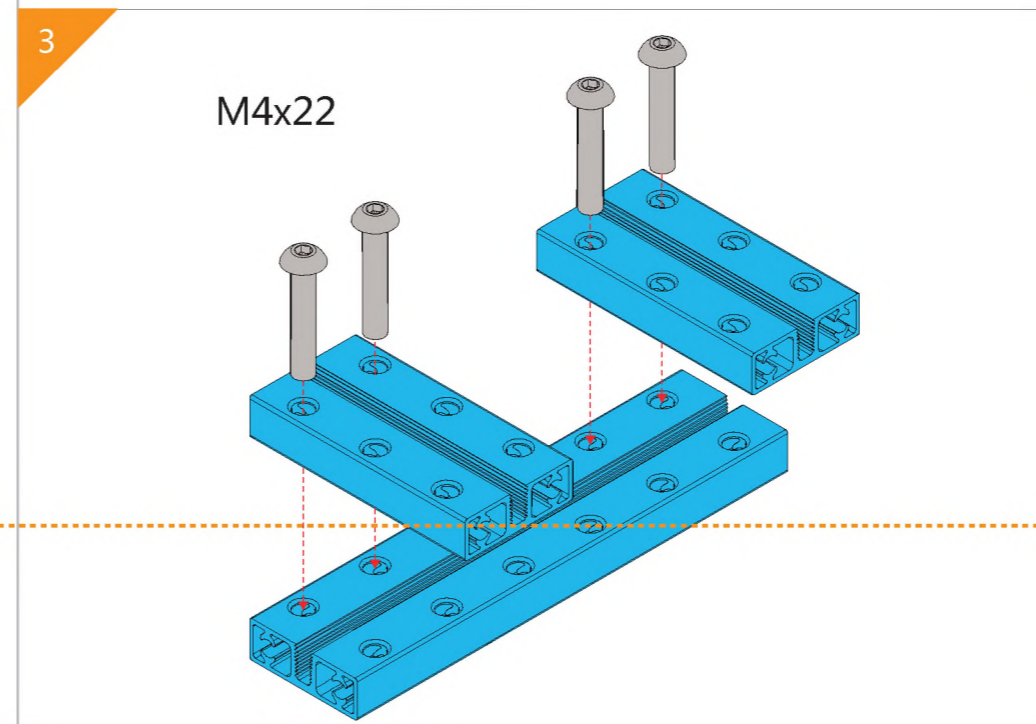

## Список деталей

	1 x Балка 0824-16		5 x U-образное крепление		4 x Направляющий вал D8x496мм		31 x Болт M4x8		1 x Микроконтроллер Orion
	4 x Балка 0824-48		2 x Крепление для шагового мотора 42BYG		10 x Стопорная втулка 10мм		21 x Болт M4x14		30 x Нейлоновая стяжка
	1 x Балка 0824-80		1 x Микросервомотор		1 x Гибкая муфта 4x4мм		15 x Болт M4x16		2 x Драйвер шагового мотора
	4 x Балка 0824-96		2 x Шаговый мотор 42BYG		6 x Линейный подшипник качения 8мм		12 x Болт M4x22		4 x Переключатель Micro
	2 x Балка 0824-112		6 x Зубчатый шкив 18Т		10 x Подшипник с фланцем 4x8x3мм		18 x Болт M4x30		3 x RJ25 адаптер
	2 x Балка 0824-496		3 x Незамкнутый приводной ремень (1,3м)		1 x Универсальная отвертка		10 x Потайной болт M3x8		1 x Блок питания 12В
	1 x Балка 0808-72		1 x Резьбовой вал 4x39мм		2 x Шестигранный ключ 1,5мм		26 x Винт без шляпки M3x5		2 x Кабель 6P6C RJ25 - 20 см
	2 x Балка 2424-504		2 x Направляющий вал 4x56мм		2 x Шестигранный ключ 1,5мм		50 x Гайка M4		2 x Кабель 6P6C RJ25 - 35 см
	5 x Пластина 3x6		1 x Направляющий вал D4x80мм		1 x Гаечный ключ		16 x Пластиковая заклепка R4060		2 x Кабель 6P6C RJ25 - 50 см
	1 x Соединитель ремня		1 x Направляющий вал D4x512мм		1 x Крепление для базовой платы		6 x Пластиковая заклепка R4100		1 x USB A-B микро «папа»-«папа»
	4 x Соединительная рейка на 3						5 x Резинка		1 x Кабель для переключателя Micro - 90 см
	2 x Крепление 3x3						4 x Подставка		

-  X2
-  X2
-  X2
-  X4
-  X4
-  X4
-  X12
-  X8
-  X8

-  X4
-  X2
-  X8
-  X7
-  X11
-  X1
-  X1

-  X1
-  X1
-  X1
-  X1
-  X1
-  X1
-  X2
-  X4
-  X4
-  X6
-  X9

-  M4x8
-  M4x14
-  M4x16
-  M4x22
-  M4x30

-  X1
-  X1
-  X2
-  X2
-  X3
-  X4
-  X1
-  X1
-  X1
-  X4

-  M4x8
-  M4x14
-  M4x16
-  M4x22
-  M4x30

-  X1
-  X1
-  X2
-  X2
-  X3
-  X1
-  X1
-  X2
-  X4

-  M4x8
-  M4x14
-  M4x16
-  M4x22
-  M4x30

-  X1
-  X1
-  X2
-  X4
-  X4
-  X1
-  X1
-  X1