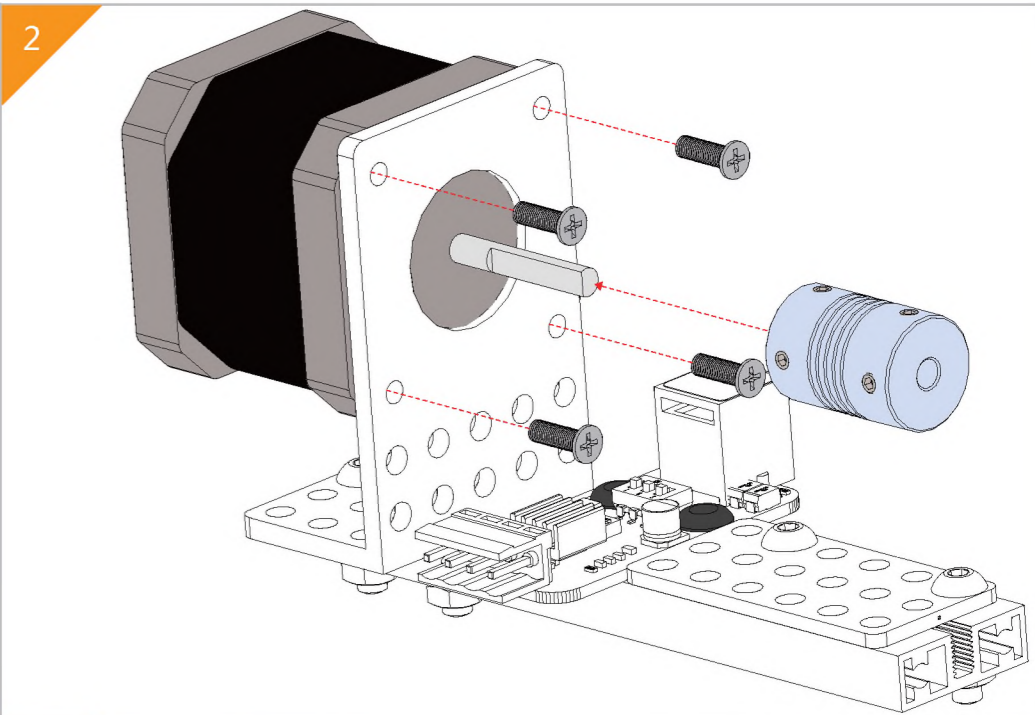

## Список деталей

	1 x Балка 0824-16		5 x U-образное крепление		4 x Направляющий вал D8x496мм		31 x Болт M4x8		1 x Микроконтроллер Orion
	4 x Балка 0824-48		2 x Крепление для шагового мотора 42BYG		10 x Стопорная втулка 10мм		21 x Болт M4x14		30 x Нейлоновая стяжка
	1 x Балка 0824-80		1 x Микросервомотор		1 x Гибкая муфта 4x4мм		15 x Болт M4x16		2 x Драйвер шагового мотора
	4 x Балка 0824-96		2 x Шаговый мотор 42BYG		6 x Линейный подшипник качения 8мм		12 x Болт M4x22		4 x Переключатель Micro
	2 x Балка 0824-112		6 x Зубчатый шкив 18Т		10 x Подшипник с фланцем 4x8x3мм		18 x Болт M4x30		3 x RJ25 адаптер
	2 x Балка 0824-496		3 x Незамкнутый приводной ремень (1,3м)		1 x Универсальная отвертка		10 x Потайной болт M3x8		1 x Блок питания 12В
	1 x Балка 0808-72		1 x Резьбовой вал 4x39мм		2 x Шестигранный ключ 1,5мм		26 x Винт без шляпки M3x5		2 x Кабель 6P6C RJ25 - 20 см
	2 x Балка 2424-504		2 x Направляющий вал 4x56мм		2 x Шестигранный ключ 1,5мм		50 x Гайка M4		2 x Кабель 6P6C RJ25 - 35 см
	5 x Пластина 3x6		1 x Направляющий вал D4x80мм		1 x Гаечный ключ		16 x Пластиковая заклепка R4060		2 x Кабель 6P6C RJ25 - 50 см
	1 x Соединитель ремня		1 x Направляющий вал D4x512мм		1 x Крепление для базовой платы		6 x Пластиковая заклепка R4100		1 x USB A-B микро «папа»-«папа»
	4 x Соединительная рейка на 3						5 x Резинка		1 x Кабель для переключателя Micro - 90 см
	2 x Крепление 3x3						4 x Подставка		

-  X2
-  X2
-  X2
-  X4
-  X4
-  X4
-  X12
-  X8
-  X8

-  X4
-  X2
-  X8
-  X7
-  X11
-  X1
-  X1

-  X1
-  X1
-  X1
-  X1
-  X1
-  X1
-  X2
-  X4
-  X4
-  X6
-  X9

-  M4x8
-  M4x14
-  M4x16
-  M4x22
-  M4x30

-  X1
-  X1
-  X2
-  X2
-  X3
-  X4
-  X1
-  X1
-  X1
-  X4

-  M4x8
-  M4x14
-  M4x16
-  M4x22
-  M4x30

-  X1
-  X1
-  X2
-  X2
-  X3
-  X1
-  X1
-  X2
-  X4

-  M4x8
-  M4x14
-  M4x16
-  M4x22
-  M4x30

-  X1
-  X1
-  X2
-  X4
-  X4
-  X1
-  X1
-  X1