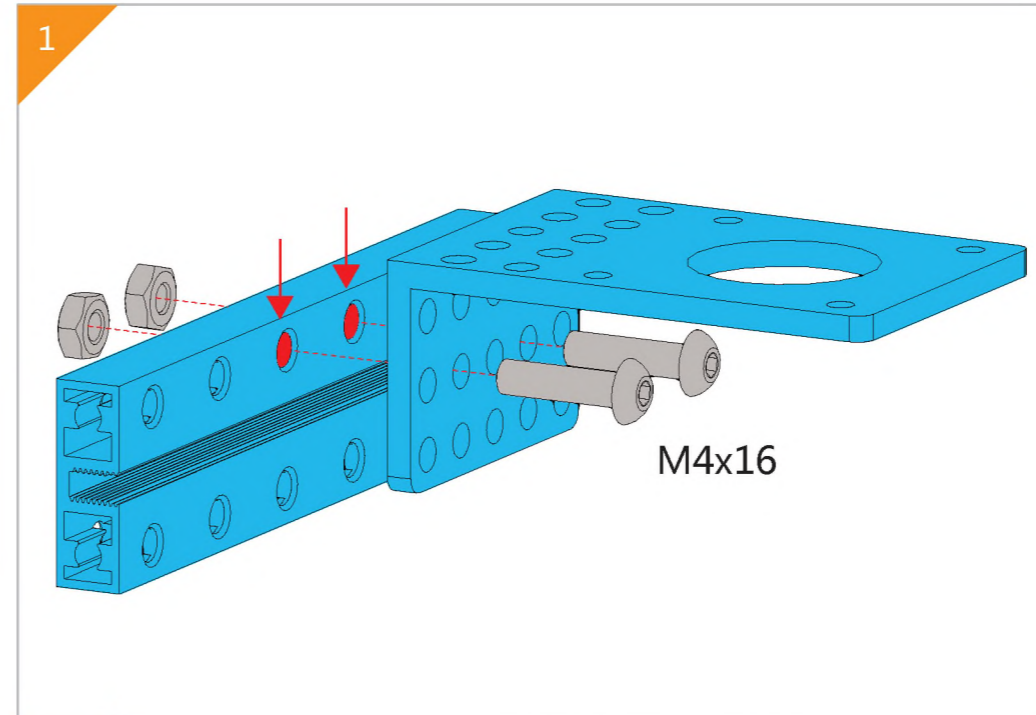

## Список деталей

	1 x Балка 0824-16		5 x U-образное крепление		4 x Направляющий вал D8x496мм		31 x Болт M4x8		1 x Микроконтроллер Orion
	4 x Балка 0824-48		2 x Крепление для шагового мотора 42BYG		10 x Стопорная втулка 10мм		21 x Болт M4x14		30 x Нейлоновая стяжка
	1 x Балка 0824-80		1 x Микросервомотор		1 x Гибкая муфта 4x4мм		15 x Болт M4x16		2 x Драйвер шагового мотора
	4 x Балка 0824-96		2 x Шаговый мотор 42BYG		6 x Линейный подшипник качения 8мм		12 x Болт M4x22		4 x Переключатель Micro
	2 x Балка 0824-112		6 x Зубчатый шкив 18Т		10 x Подшипник с фланцем 4x8x3мм		18 x Болт M4x30		3 x RJ25 адаптер
	2 x Балка 0824-496		3 x Незамкнутый приводной ремень (1,3м)		1 x Универсальная отвертка		10 x Потайной болт M3x8		1 x Блок питания 12В
	1 x Балка 0808-72		1 x Резьбовой вал 4x39мм		2 x Шестигранный ключ 1,5мм		26 x Винт без шляпки M3x5		2 x Кабель 6P6C RJ25 - 20 см
	2 x Балка 2424-504		2 x Направляющий вал 4x56мм		2 x Шестигранный ключ 1,5мм		50 x Гайка M4		2 x Кабель 6P6C RJ25 - 35 см
	5 x Пластина 3x6		1 x Направляющий вал D4x80мм		1 x Гаечный ключ		16 x Пластиковая заклепка R4060		2 x Кабель 6P6C RJ25 - 50 см
	1 x Соединитель ремня		1 x Направляющий вал D4x512мм		1 x Крепление для базовой платы		6 x Пластиковая заклепка R4100		1 x USB A-B микро «папа»-«папа»
	4 x Соединительная рейка на 3						5 x Резинка		1 x Кабель для переключателя Micro - 90 см
	2 x Крепление 3x3						4 x Подставка		

-  X2
-  X2
-  X2
-  X4
-  X4
-  X4
-  X12
-  X8
-  X8

-  X4
-  X2
-  X8
-  X7
-  X11
-  X1
-  X1

-  X1
-  X1
-  X1
-  X1
-  X1
-  X1
-  X2
-  X4
-  X4
-  X6
-  X9

-  M4x8
-  M4x14
-  M4x16
-  M4x22
-  M4x30

-  X1
-  X1
-  X2
-  X2
-  X3
-  X4
-  X1
-  X1
-  X1
-  X4

-  M4x8
-  M4x14
-  M4x16
-  M4x22
-  M4x30

-  X1
-  X1
-  X2
-  X2
-  X3
-  X1
-  X1
-  X2
-  X4

-  M4x8
-  M4x14
-  M4x16
-  M4x22
-  M4x30

-  X1
-  X1
-  X2
-  X4
-  X4
-  X1
-  X1
-  X1