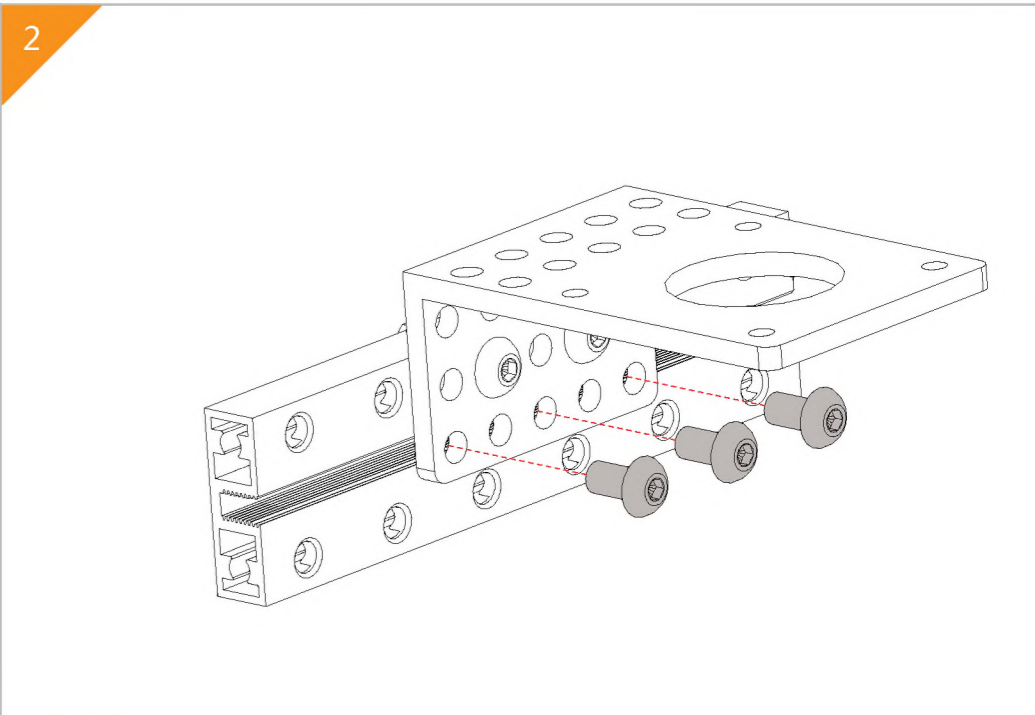

## Список деталей

	1 x Балка 0824-16		5 x U-образное крепление		4 x Направляющий вал D8x496мм		31 x Болт M4x8		1 x Микроконтроллер Orion
	4 x Балка 0824-48		2 x Крепление для шагового мотора 42BYG		10 x Стопорная втулка 10мм		21 x Болт M4x14		30 x Нейлоновая стяжка
	1 x Балка 0824-80		1 x Микросервомотор		1 x Гибкая муфта 4x4мм		15 x Болт M4x16		2 x Драйвер шагового мотора
	4 x Балка 0824-96		2 x Шаговый мотор 42BYG		6 x Линейный подшипник качения 8мм		12 x Болт M4x22		4 x Переключатель Micro
	2 x Балка 0824-112		6 x Зубчатый шкив 18Т		10 x Подшипник с фланцем 4x8x3мм		18 x Болт M4x30		3 x RJ25 адаптер
	2 x Балка 0824-496		3 x Незамкнутый приводной ремень (1,3м)		1 x Универсальная отвертка		10 x Потайной болт M3x8		1 x Блок питания 12В
	1 x Балка 0808-72		1 x Резьбовой вал 4x39мм		2 x Шестигранный ключ 1,5мм		26 x Винт без шляпки M3x5		2 x Кабель 6P6C RJ25 - 20 см
	2 x Балка 2424-504		2 x Направляющий вал 4x56мм		2 x Шестигранный ключ 1,5мм		50 x Гайка M4		2 x Кабель 6P6C RJ25 - 35 см
	5 x Пластина 3x6		1 x Направляющий вал D4x80мм		1 x Гаечный ключ		16 x Пластиковая заклепка R4060		2 x Кабель 6P6C RJ25 - 50 см
	1 x Соединитель ремня		1 x Направляющий вал D4x512мм		1 x Крепление для базовой платы		6 x Пластиковая заклепка R4100		1 x USB A-B микро «папа»-«папа»
	4 x Соединительная рейка на 3						5 x Резинка		1 x Кабель для переключателя Micro - 90 см
	2 x Крепление 3x3						4 x Подставка		

-  X2
-  X2
-  X2
-  X4
-  X4
-  X4
-  X12
-  X8
-  X8

-  X4
-  X2
-  X8
-  X7
-  X11
-  X1
-  X1

-  X1
-  X1
-  X1
-  X1
-  X1
-  X1
-  X2
-  X4
-  X4
-  X6
-  X9

-  M4x8
-  M4x14
-  M4x16
-  M4x22
-  M4x30

-  X1
-  X1
-  X2
-  X2
-  X3
-  X4
-  X1
-  X1
-  X1
-  X4

-  M4x8
-  M4x14
-  M4x16
-  M4x22
-  M4x30

-  X1
-  X1
-  X2
-  X2
-  X3
-  X1
-  X1
-  X2
-  X4

-  M4x8
-  M4x14
-  M4x16
-  M4x22
-  M4x30

-  X1
-  X1
-  X2
-  X4
-  X4
-  X1
-  X1
-  X1