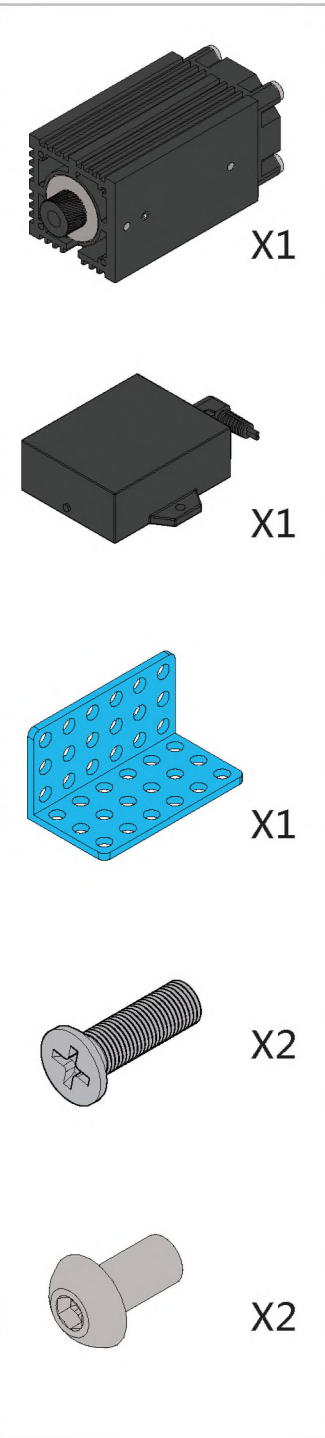

Необходим набор для лазерной гравировки