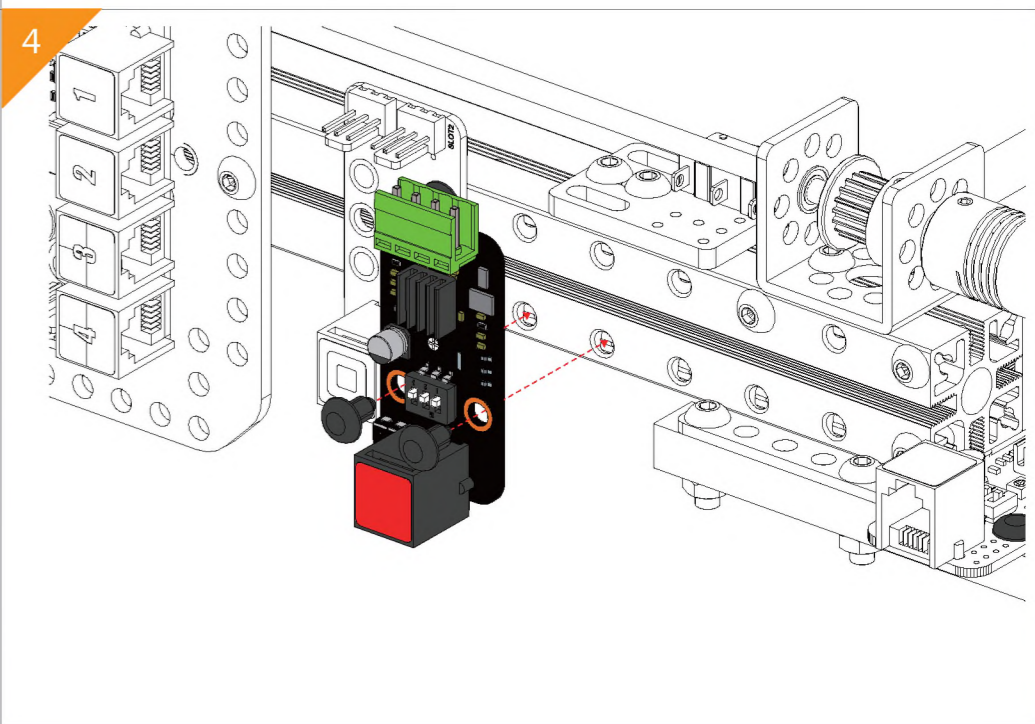

## Список деталей

	1 x Балка 0824-16		5 x U-образное крепление		4 x Направляющий вал D8x496мм		31 x Болт M4x8		1 x Микроконтроллер Orion
	4 x Балка 0824-48		2 x Крепление для шагового мотора 42BYG		10 x Стопорная втулка 10мм		21 x Болт M4x14		30 x Нейлоновая стяжка
	1 x Балка 0824-80		1 x Микросервомотор		1 x Гибкая муфта 4x4мм		15 x Болт M4x16		2 x Драйвер шагового мотора
	4 x Балка 0824-96		2 x Шаговый мотор 42BYG		6 x Линейный подшипник качения 8мм		12 x Болт M4x22		4 x Переключатель Micro
	2 x Балка 0824-112		6 x Зубчатый шкив 18Т		10 x Подшипник с фланцем 4x8x3мм		18 x Болт M4x30		3 x RJ25 адаптер
	2 x Балка 0824-496		3 x Незамкнутый приводной ремень (1,3м)		1 x Универсальная отвертка		10 x Потайной болт M3x8		1 x Блок питания 12В
	1 x Балка 0808-72		1 x Резьбовой вал 4x39мм		2 x Шестигранный ключ 1,5мм		26 x Винт без шляпки M3x5		2 x Кабель 6P6C RJ25 - 20 см
	2 x Балка 2424-504		2 x Направляющий вал 4x56мм		2 x Шестигранный ключ 1,5мм		50 x Гайка M4		2 x Кабель 6P6C RJ25 - 35 см
	5 x Пластина 3x6		1 x Направляющий вал D4x80мм		1 x Гаечный ключ		16 x Пластиковая заклепка R4060		2 x Кабель 6P6C RJ25 - 50 см
	1 x Соединитель ремня		1 x Направляющий вал D4x512мм		1 x Крепление для базовой платы		6 x Пластиковая заклепка R4100		1 x USB A-B микро «папа»-«папа»
	4 x Соединительная рейка на 3						5 x Резинка		1 x Кабель для переключателя Micro - 90 см
	2 x Крепление 3x3						4 x Подставка		

-  X2
-  X2
-  X2
-  X4
-  X4
-  X4
-  X12
-  X8
-  X8

-  X4
-  X2
-  X8
-  X7
-  X11
-  X1
-  X1

-  X1
-  X1
-  X1
-  X1
-  X1
-  X1
-  X2
-  X4
-  X4
-  X6
-  X9

-  M4x8
-  M4x14
-  M4x16
-  M4x22
-  M4x30

-  X1
-  X1
-  X2
-  X2
-  X3
-  X4
-  X1
-  X1
-  X1
-  X4

-  M4x8
-  M4x14
-  M4x16
-  M4x22
-  M4x30

-  X1
-  X1
-  X2
-  X2
-  X3
-  X1
-  X1
-  X2
-  X4

-  M4x8
-  M4x14
-  M4x16
-  M4x22
-  M4x30

-  X1
-  X1
-  X2
-  X4
-  X4
-  X1
-  X1
-  X1