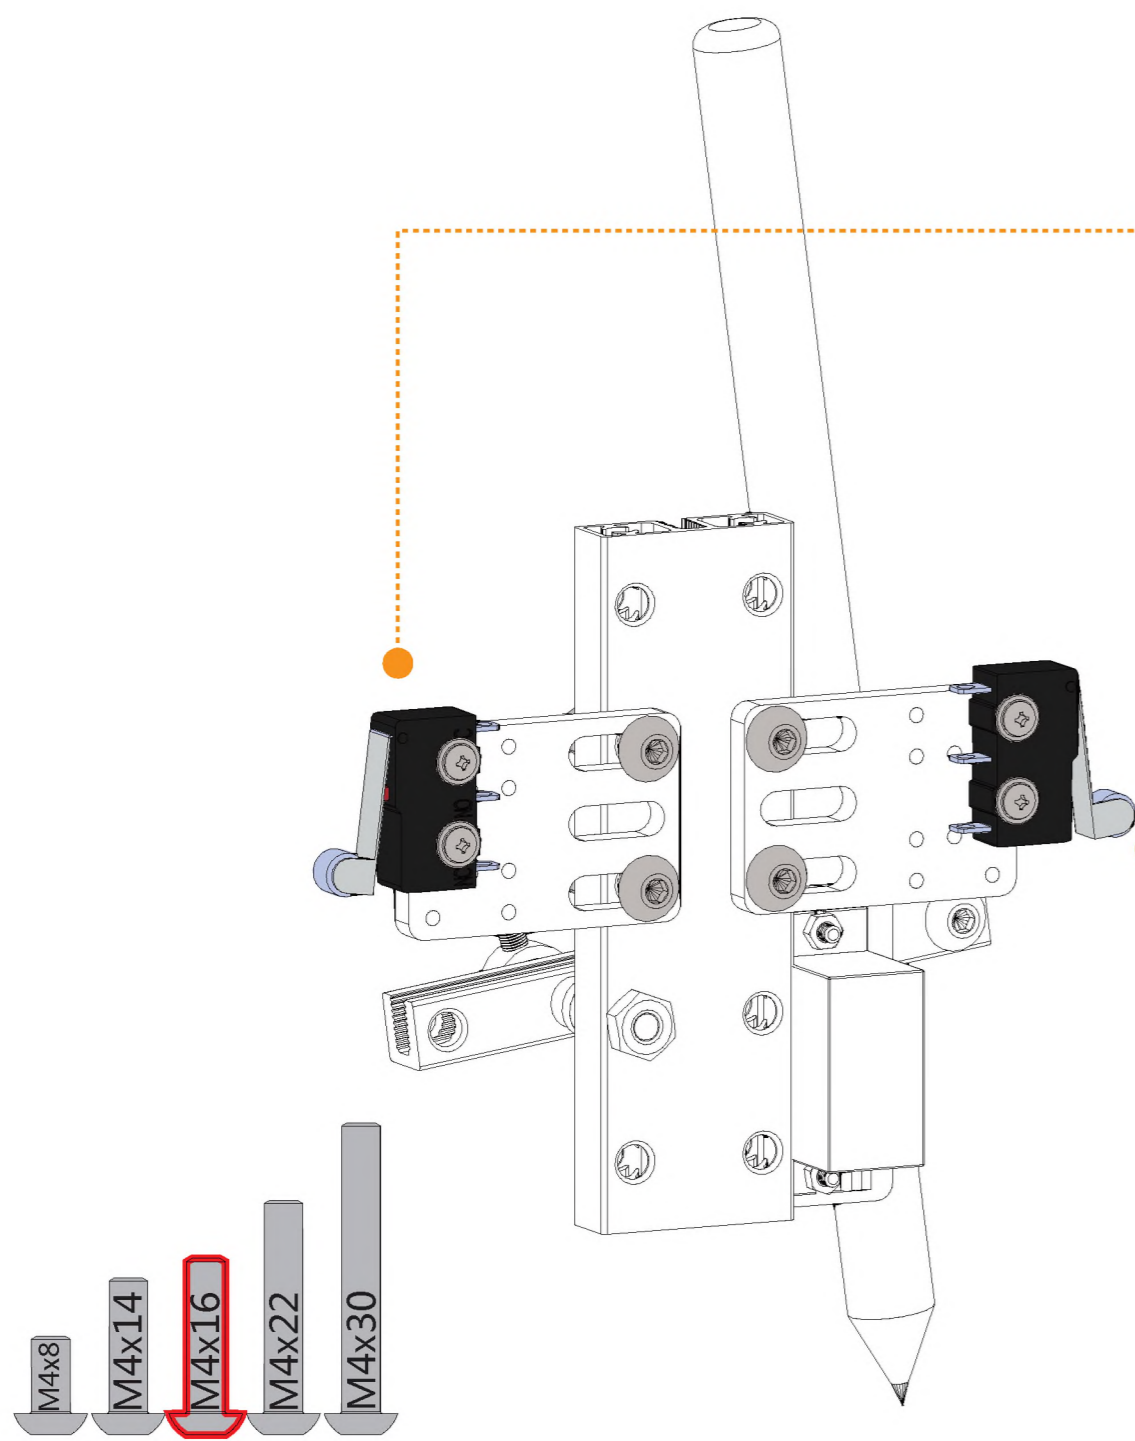

## Список деталей

	1 x Балка 0824-16		5 x U-образное крепление		4 x Направляющий вал D8x496мм		31 x Болт M4x8		1 x Микроконтроллер Orion
	4 x Балка 0824-48		2 x Крепление для шагового мотора 42BYG		10 x Стопорная втулка 10мм		21 x Болт M4x14		30 x Нейлоновая стяжка
	1 x Балка 0824-80		1 x Микросервомотор		1 x Гибкая муфта 4x4мм		15 x Болт M4x16		2 x Драйвер шагового мотора
	4 x Балка 0824-96		2 x Шаговый мотор 42BYG		6 x Линейный подшипник качения 8мм		12 x Болт M4x22		4 x Переключатель Micro
	2 x Балка 0824-112		6 x Зубчатый шкив 18Т		10 x Подшипник с фланцем 4x8x3мм		18 x Болт M4x30		3 x RJ25 адаптер
	2 x Балка 0824-496		3 x Незамкнутый приводной ремень (1,3м)		1 x Универсальная отвертка		10 x Потайной болт M3x8		1 x Блок питания 12В
	1 x Балка 0808-72		1 x Резьбовой вал 4x39мм		2 x Шестигранный ключ 1,5мм		26 x Винт без шляпки M3x5		2 x Кабель 6P6C RJ25 - 20 см
	2 x Балка 2424-504		2 x Направляющий вал 4x56мм		2 x Шестигранный ключ 1,5мм		50 x Гайка M4		2 x Кабель 6P6C RJ25 - 35 см
	5 x Пластина 3x6		1 x Направляющий вал D4x80мм		1 x Гаечный ключ		16 x Пластиковая заклепка R4060		2 x Кабель 6P6C RJ25 - 50 см
	1 x Соединитель ремня		1 x Направляющий вал D4x512мм		1 x Крепление для базовой платы		6 x Пластиковая заклепка R4100		1 x USB A-B микро «папа»-«папа»
	4 x Соединительная рейка на 3						5 x Резинка		1 x Кабель для переключателя Micro - 90 см
	2 x Крепление 3x3						4 x Подставка		

-  X2
-  X2
-  X2
-  X4
-  X4
-  X4
-  X12
-  X8
-  X8

-  X4
-  X2
-  X8
-  X7
-  X11
-  X1
-  X1

-  X1
-  X1
-  X1
-  X1
-  X1
-  X1
-  X2
-  X4
-  X4
-  X6
-  X9

-  M4x8
-  M4x14
-  M4x16
-  M4x22
-  M4x30

-  X1
-  X1
-  X2
-  X2
-  X3
-  X4
-  X1
-  X1
-  X1
-  X4

-  M4x8
-  M4x14
-  M4x16
-  M4x22
-  M4x30

-  X1
-  X1
-  X2
-  X2
-  X3
-  X1
-  X1
-  X2
-  X4

-  M4x8
-  M4x14
-  M4x16
-  M4x22
-  M4x30

-  X1
-  X1
-  X2
-  X4
-  X4
-  X1
-  X1
-  X1

-  M4x8
-  M4x14
-  M4x16
-  M4x22
-  M4x30

Необходим набор для лазерной гравировки