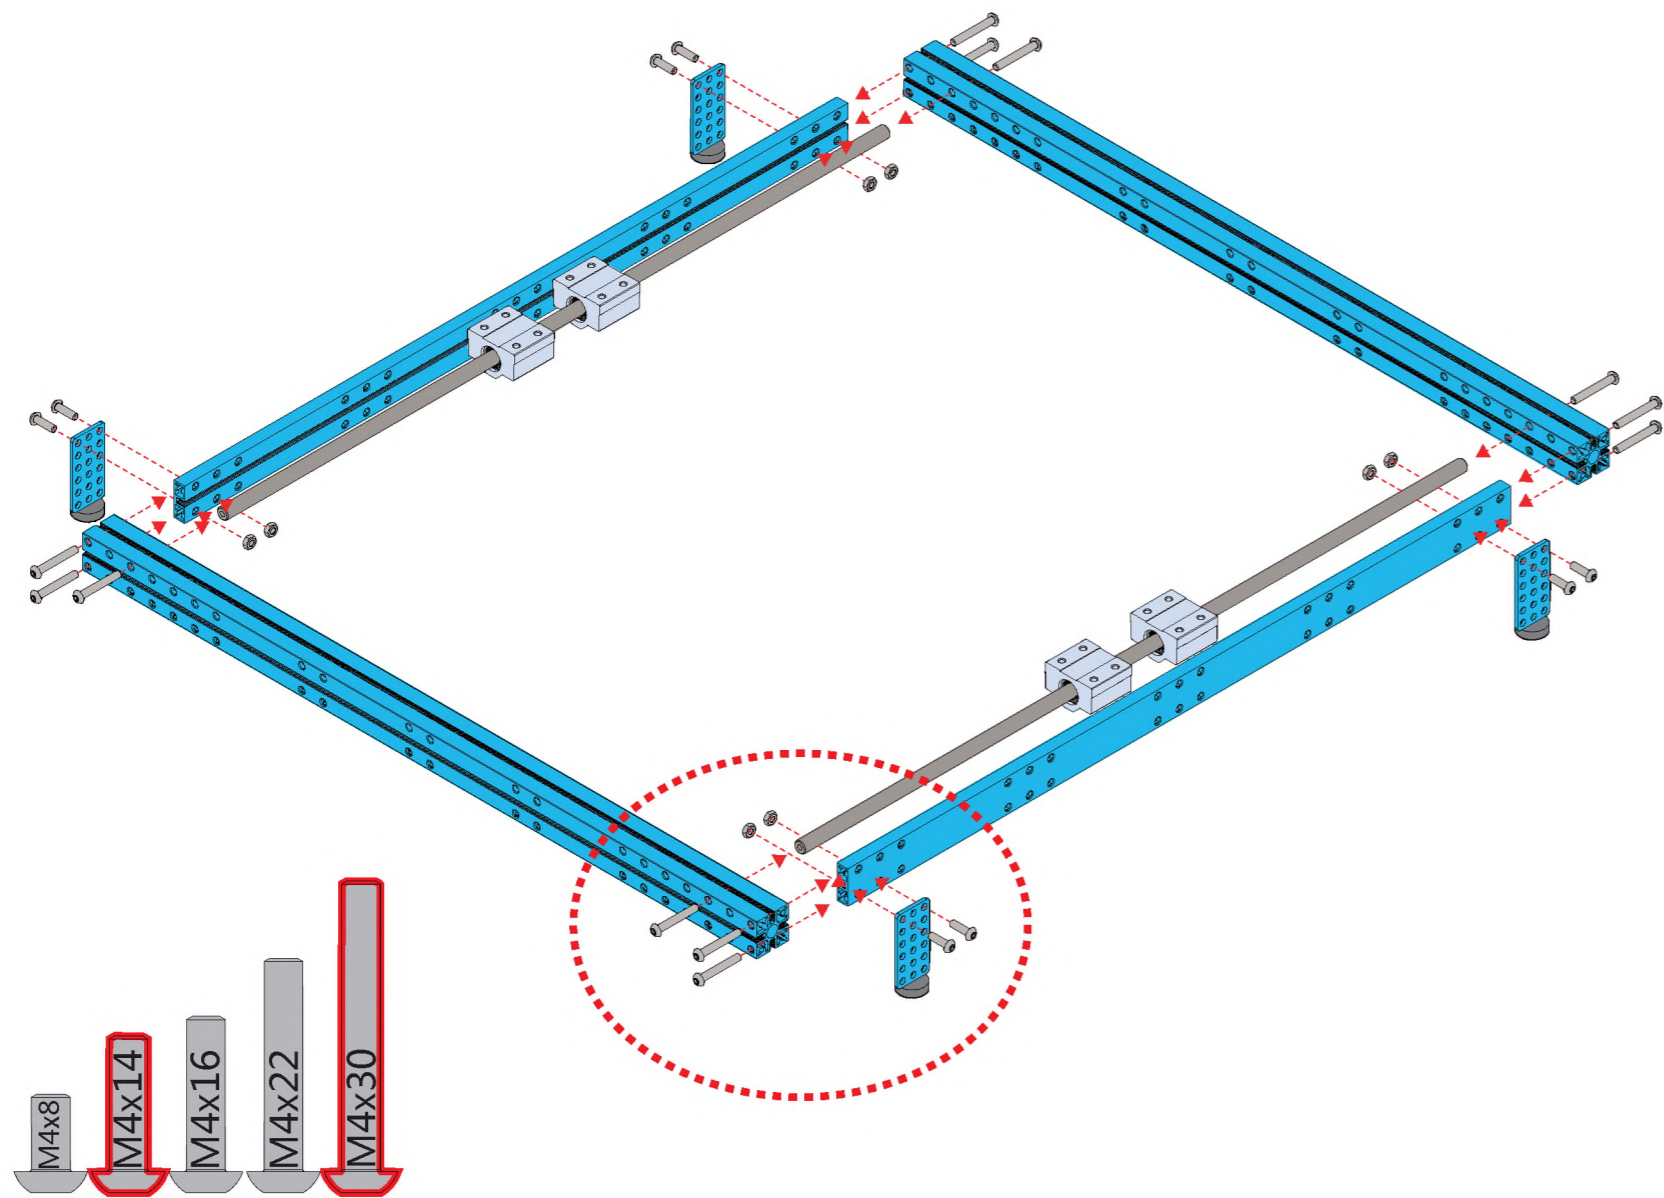

## Двухкоординатный плоттер

## Список деталей

	1 x Балка 0824-16		5 x U-образное крепление		4 x Направляющий вал D8x496мм		31 x Болт M4x8		1 x Микроконтроллер Orion
	4 x Балка 0824-48		2 x Крепление для шагового мотора 42BYG		10 x Стопорная втулка 10мм		21 x Болт M4x14		30 x Нейлоновая стяжка
	1 x Балка 0824-80		1 x Микросервомотор		1 x Гибкая муфта 4x4мм		15 x Болт M4x16		2 x Драйвер шагового мотора
	4 x Балка 0824-96		2 x Шаговый мотор 42BYG		6 x Линейный подшипник качения 8мм		12 x Болт M4x22		4 x Переключатель Micro
	2 x Балка 0824-112		6 x Зубчатый шкив 18Т		10 x Подшипник с фланцем 4x8x3мм		18 x Болт M4x30		3 x RJ25 адаптер
	2 x Балка 0824-496		3 x Незамкнутый приводной ремень (1,3м)		1 x Универсальная отвертка		10 x Потайной болт M3x8		1 x Блок питания 12В
	1 x Балка 0808-72		1 x Резьбовой вал 4x39мм		2 x Шестигранный ключ 1,5мм		26 x Винт без шляпки M3x5		2 x Кабель 6P6C RJ25 - 20 см
	2 x Балка 2424-504		2 x Направляющий вал 4x56мм		2 x Шестигранный ключ 1,5мм		50 x Гайка M4		2 x Кабель 6P6C RJ25 - 35 см
	5 x Пластина 3x6		1 x Направляющий вал D4x80мм		1 x Гаечный ключ		16 x Пластиковая заклепка R4060		2 x Кабель 6P6C RJ25 - 50 см
	1 x Соединитель ремня		1 x Направляющий вал D4x512мм		1 x Крепление для базовой платы		6 x Пластиковая заклепка R4100		1 x USB A-B микро «папа»-«папа»
	4 x Соединительная рейка на 3						5 x Резинка		1 x Кабель для переключателя Micro - 90 см
	2 x Крепление 3x3						4 x Подставка		

-  X2
-  X2
-  X2
-  X4
-  X4
-  X4
-  X12
-  X8
-  X8

-  X4
-  X2
-  X8
-  X7
-  X11
-  X1
-  X1

-  X1
-  X1
-  X1
-  X1
-  X1
-  X1
-  X2
-  X4
-  X4
-  X6
-  X9

-  M4x8
-  M4x14
-  M4x16
-  M4x22
-  M4x30