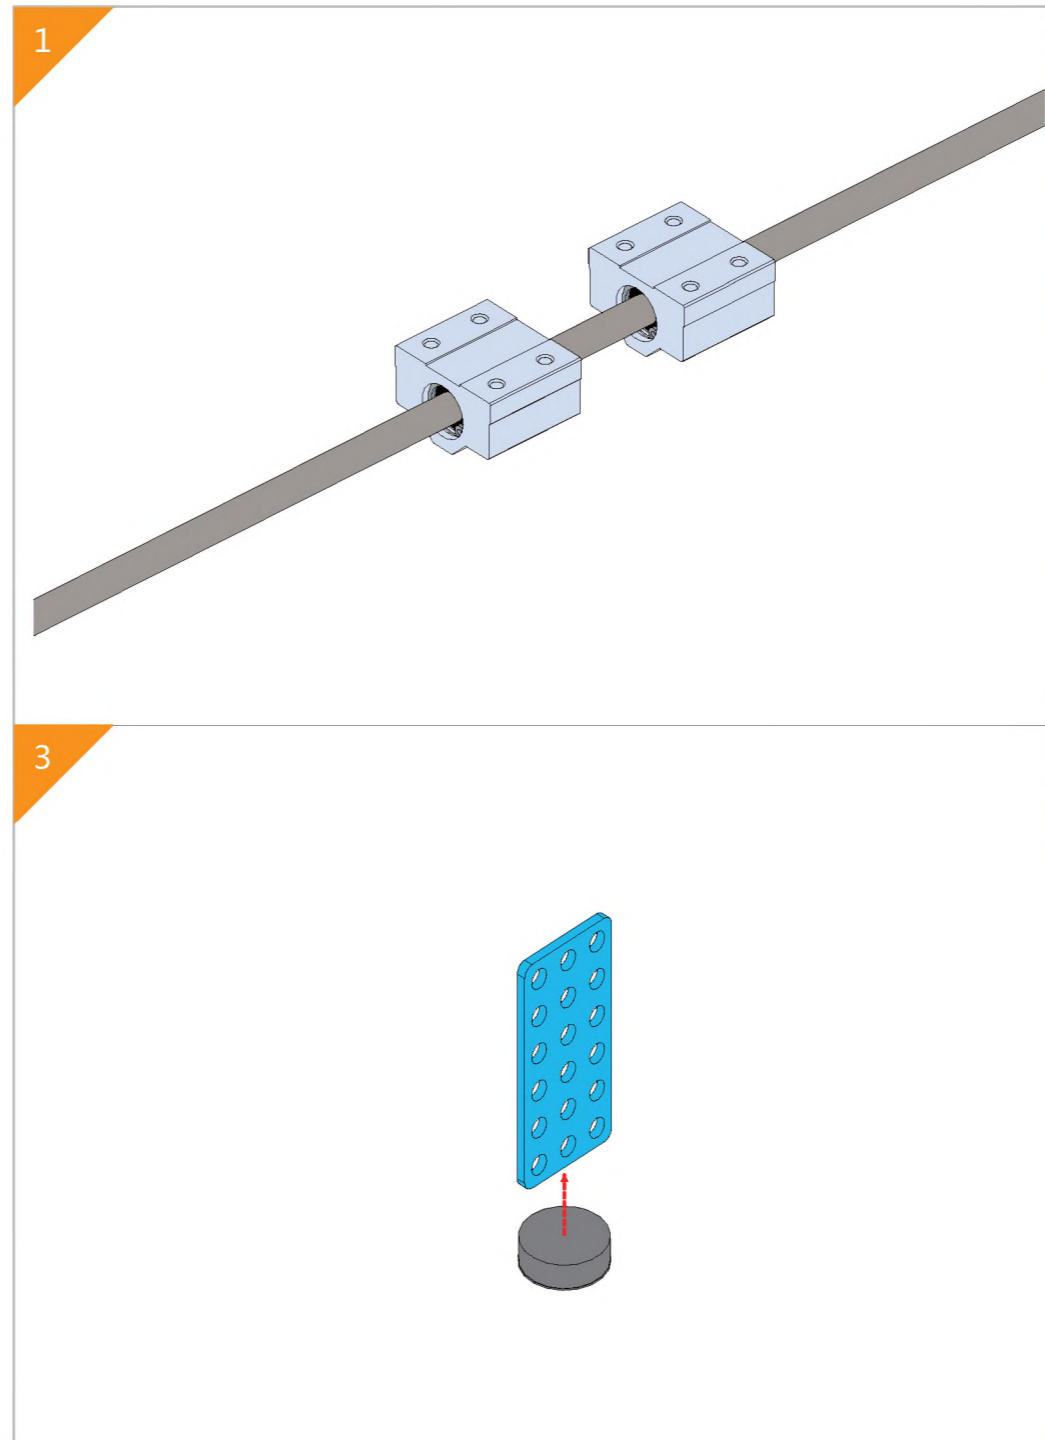

- X2
- X2
- X2
- X4
- X4
- X4
- X12
- X8
- X8